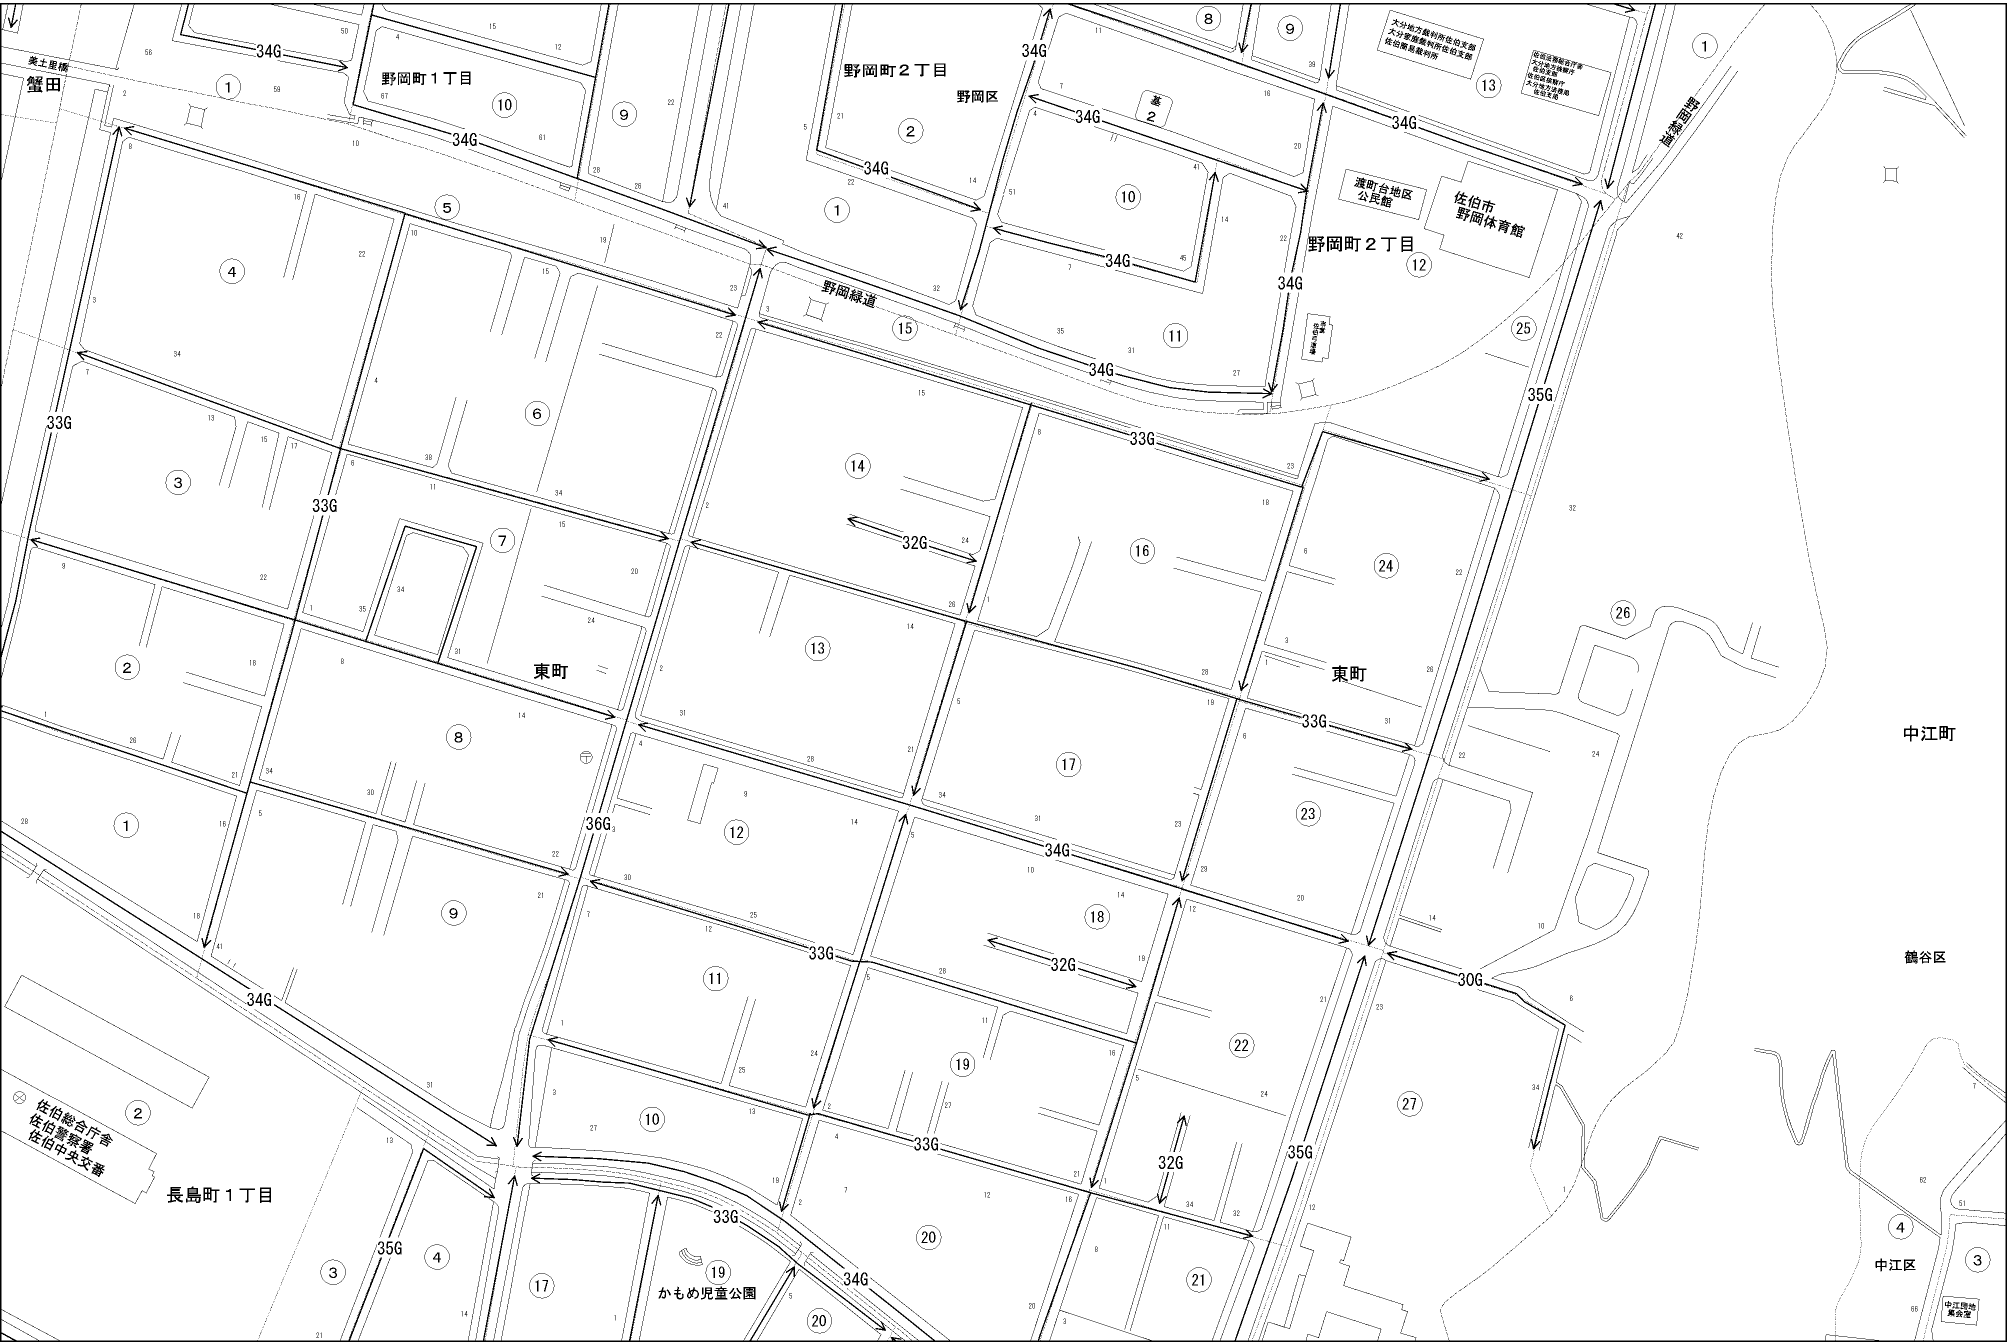

ビル街地区 高度商業地区 繁華街地区 普通商業・併用住宅地区 中小工場地区 大工場地区 普通住宅地区

記号	借地権割合	記号	借地権割合
A	90%	E	50%
B	80%	F	40%
C	70%	G	30%
D	60%		

中江町

鶴谷区

中江区

中江警察署

佐伯総合庁舎
佐伯警察署
佐伯中央支署

大分地方裁判所佐伯支部
大分家庭裁判所佐伯支部
佐伯地裁裁判所
佐伯支庁事務所
佐伯支庁

渡町台地区
公民館

佐伯市
野岡体育館

かもめ児童公園

長島町1丁目

野岡町1丁目

野岡町2丁目

野岡町2丁目

東町

東町

蟹田

高島町

野岡線

美土原線