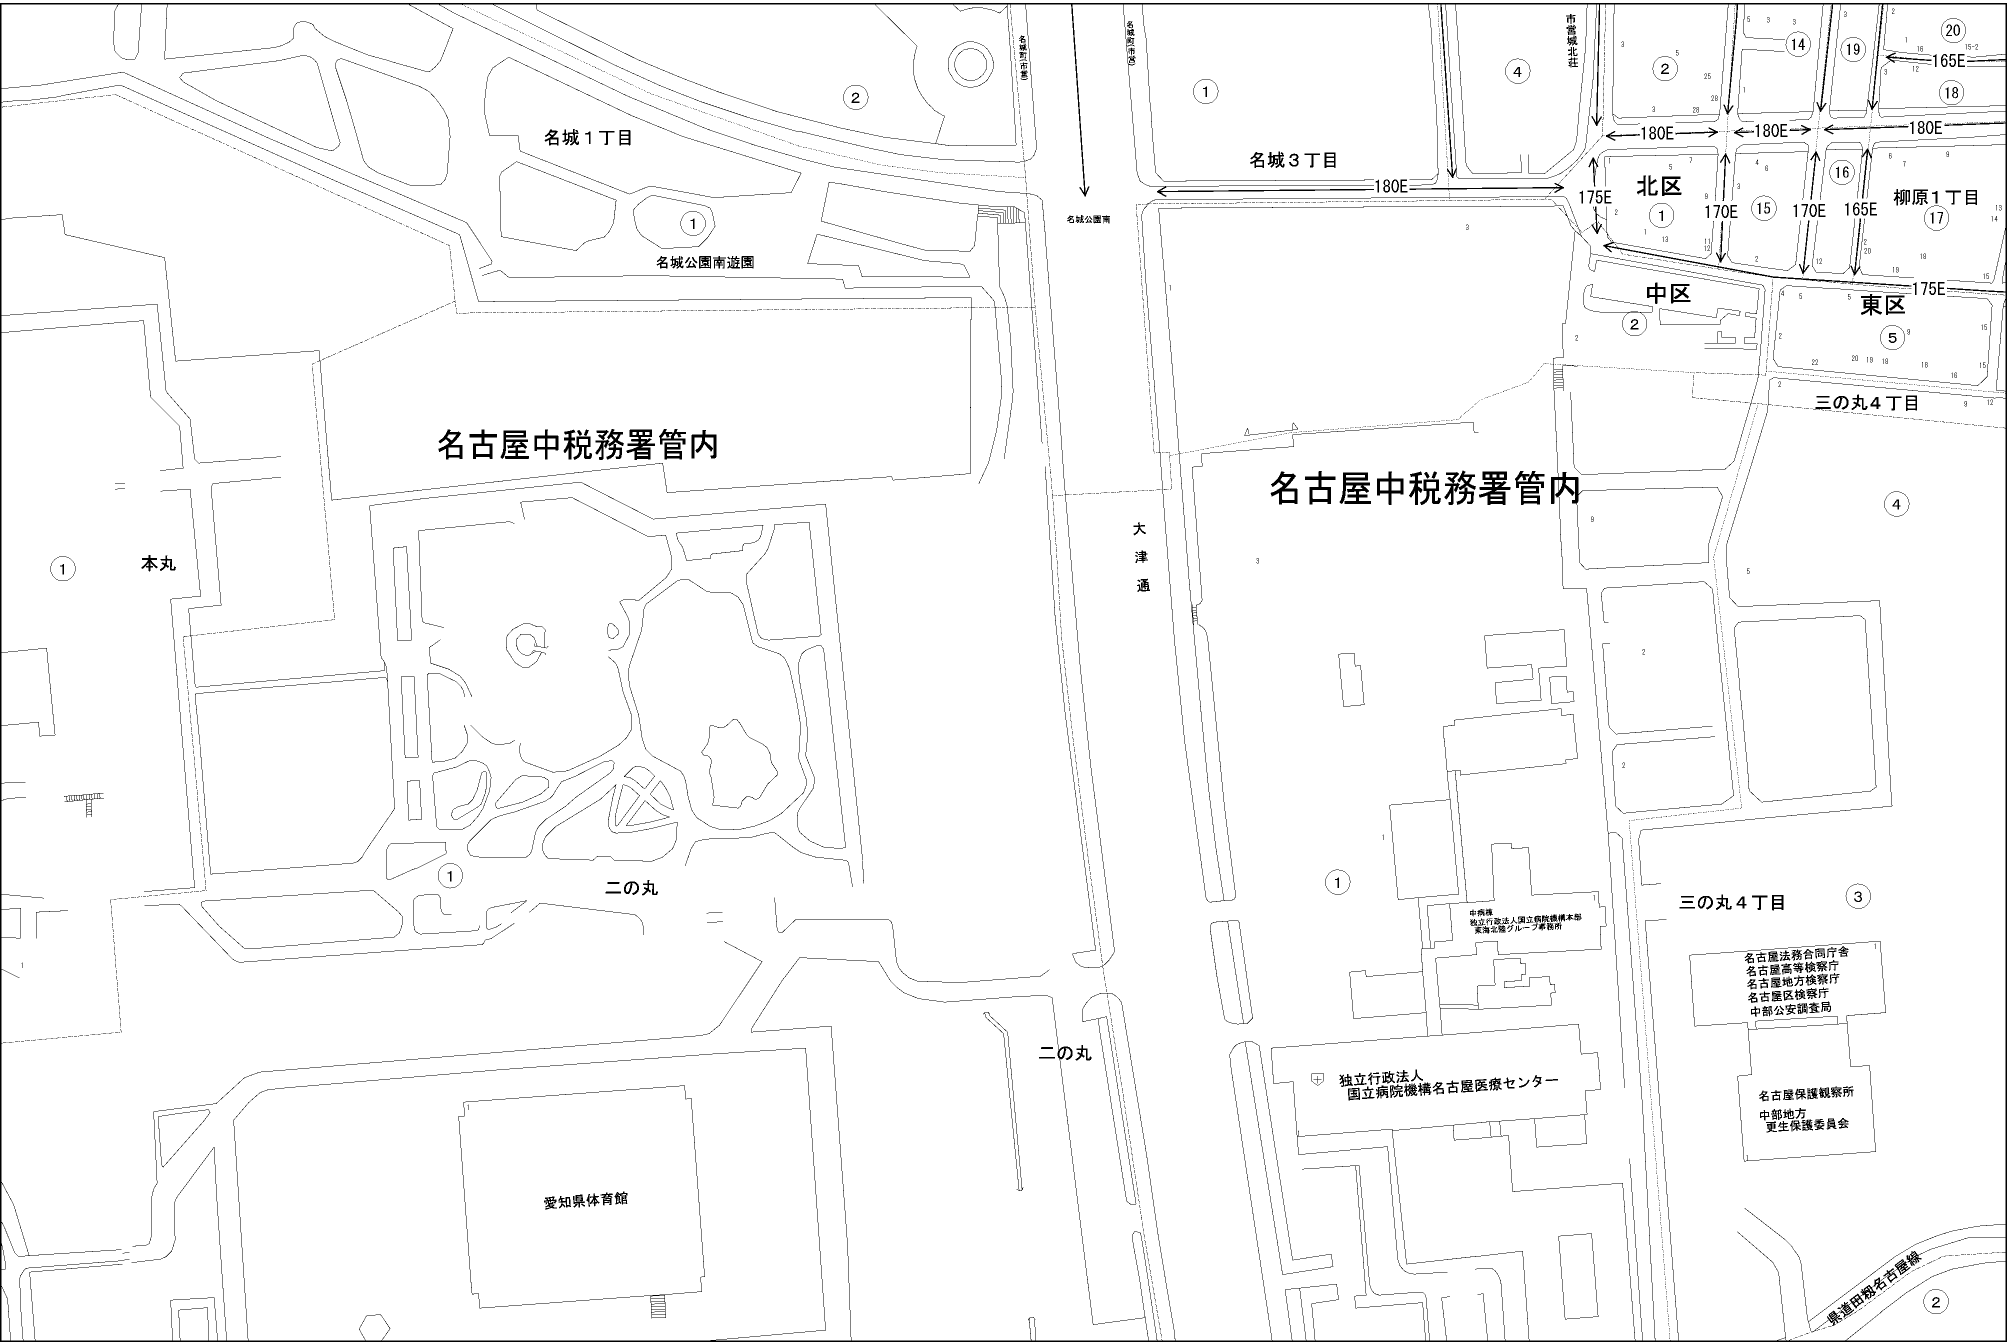

ビル街地区 高度商業地区 繁華街地区 普通商業・併用住宅地区 中小工場地区 大工場地区 普通住宅地区

記号	借地権割合	記号	借地権割合
A	90%	E	50%
B	80%	F	40%
C	70%	G	30%
D	60%		

名古屋法務合同庁舎
名古屋高等検察庁
名古屋地方検察庁
名古屋区検察庁
中部公安調査局

名古屋保護観察所
更生保護委員会

独立行政法人
国立病院機構名古屋医療センター

中務課
独立行政法人国立病院機構本部
東海名院グループ事務局