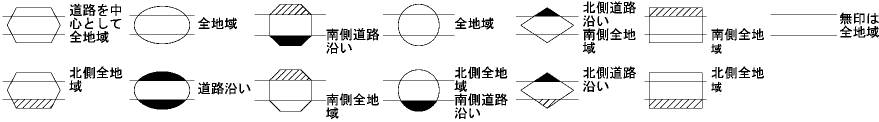

ビル街地区 高度商業地区 繁華街地区 普通商業・併用住宅地区 中小工場地区 大工場地区 普通住宅地区

記号	借地権割合	記号	借地権割合
A	90%	E	50%
B	80%	F	40%
C	70%	G	30%
D	60%		

中村区
(名古屋中村署)

牧野町3丁目

下広井町1丁目

下広井町

名駅南2丁目

名駅南二