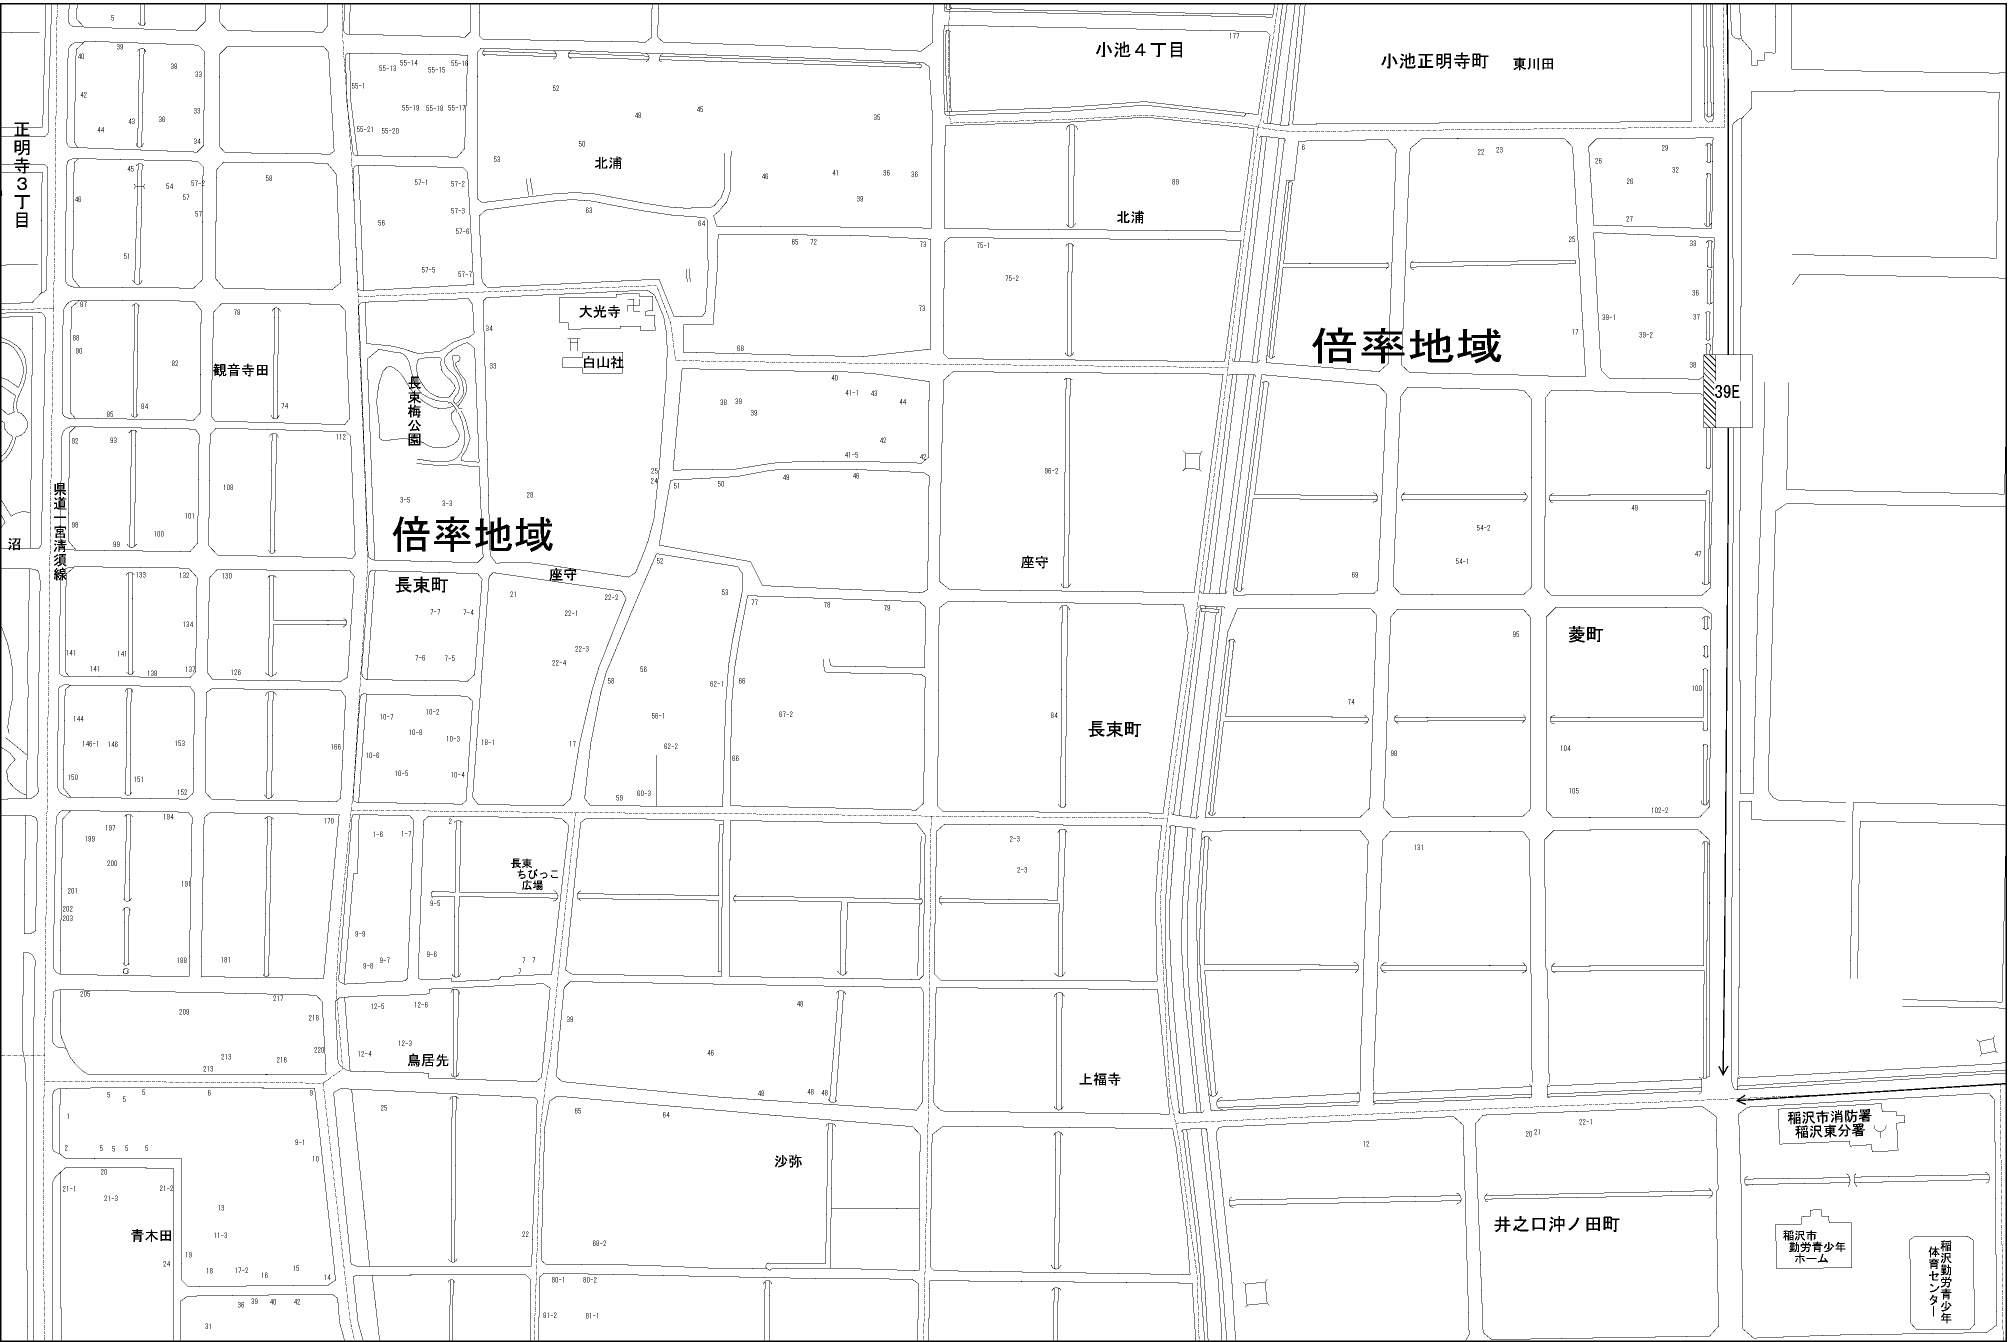

ビル街地区 高度商業地区 繁華街地区 普通商業・併用住宅地区 中小工場地区 大工場地区 普通住宅地区

記号	借地権割合	記号	借地権割合
A	90%	E	50%
B	80%	F	40%
C	70%	G	30%
D	60%		

63226
当 図
63229

稲沢市消防署
稲沢東分署

稲沢市
勤労青少年
不—ム

稲沢勤労青少年
体育センター