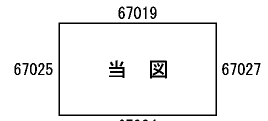

ビル街地区 高度商業地区 繁華街地区 普通商業・併用住宅地区 中小工場地区 大工場地区 普通住宅地区

記号	借地権割合	記号	借地権割合
A	90%	E	50%
B	80%	F	40%
C	70%	G	30%
D	60%		

半田市 (半田署)

大字横松 阿久比町

上苗代池

横松上町

倍率地域 (市街化調整区域)

半田市

字中側

知多郡 阿久比町

字東側

大字横松

字前田

乙川源内林町 2丁目

38E

38E