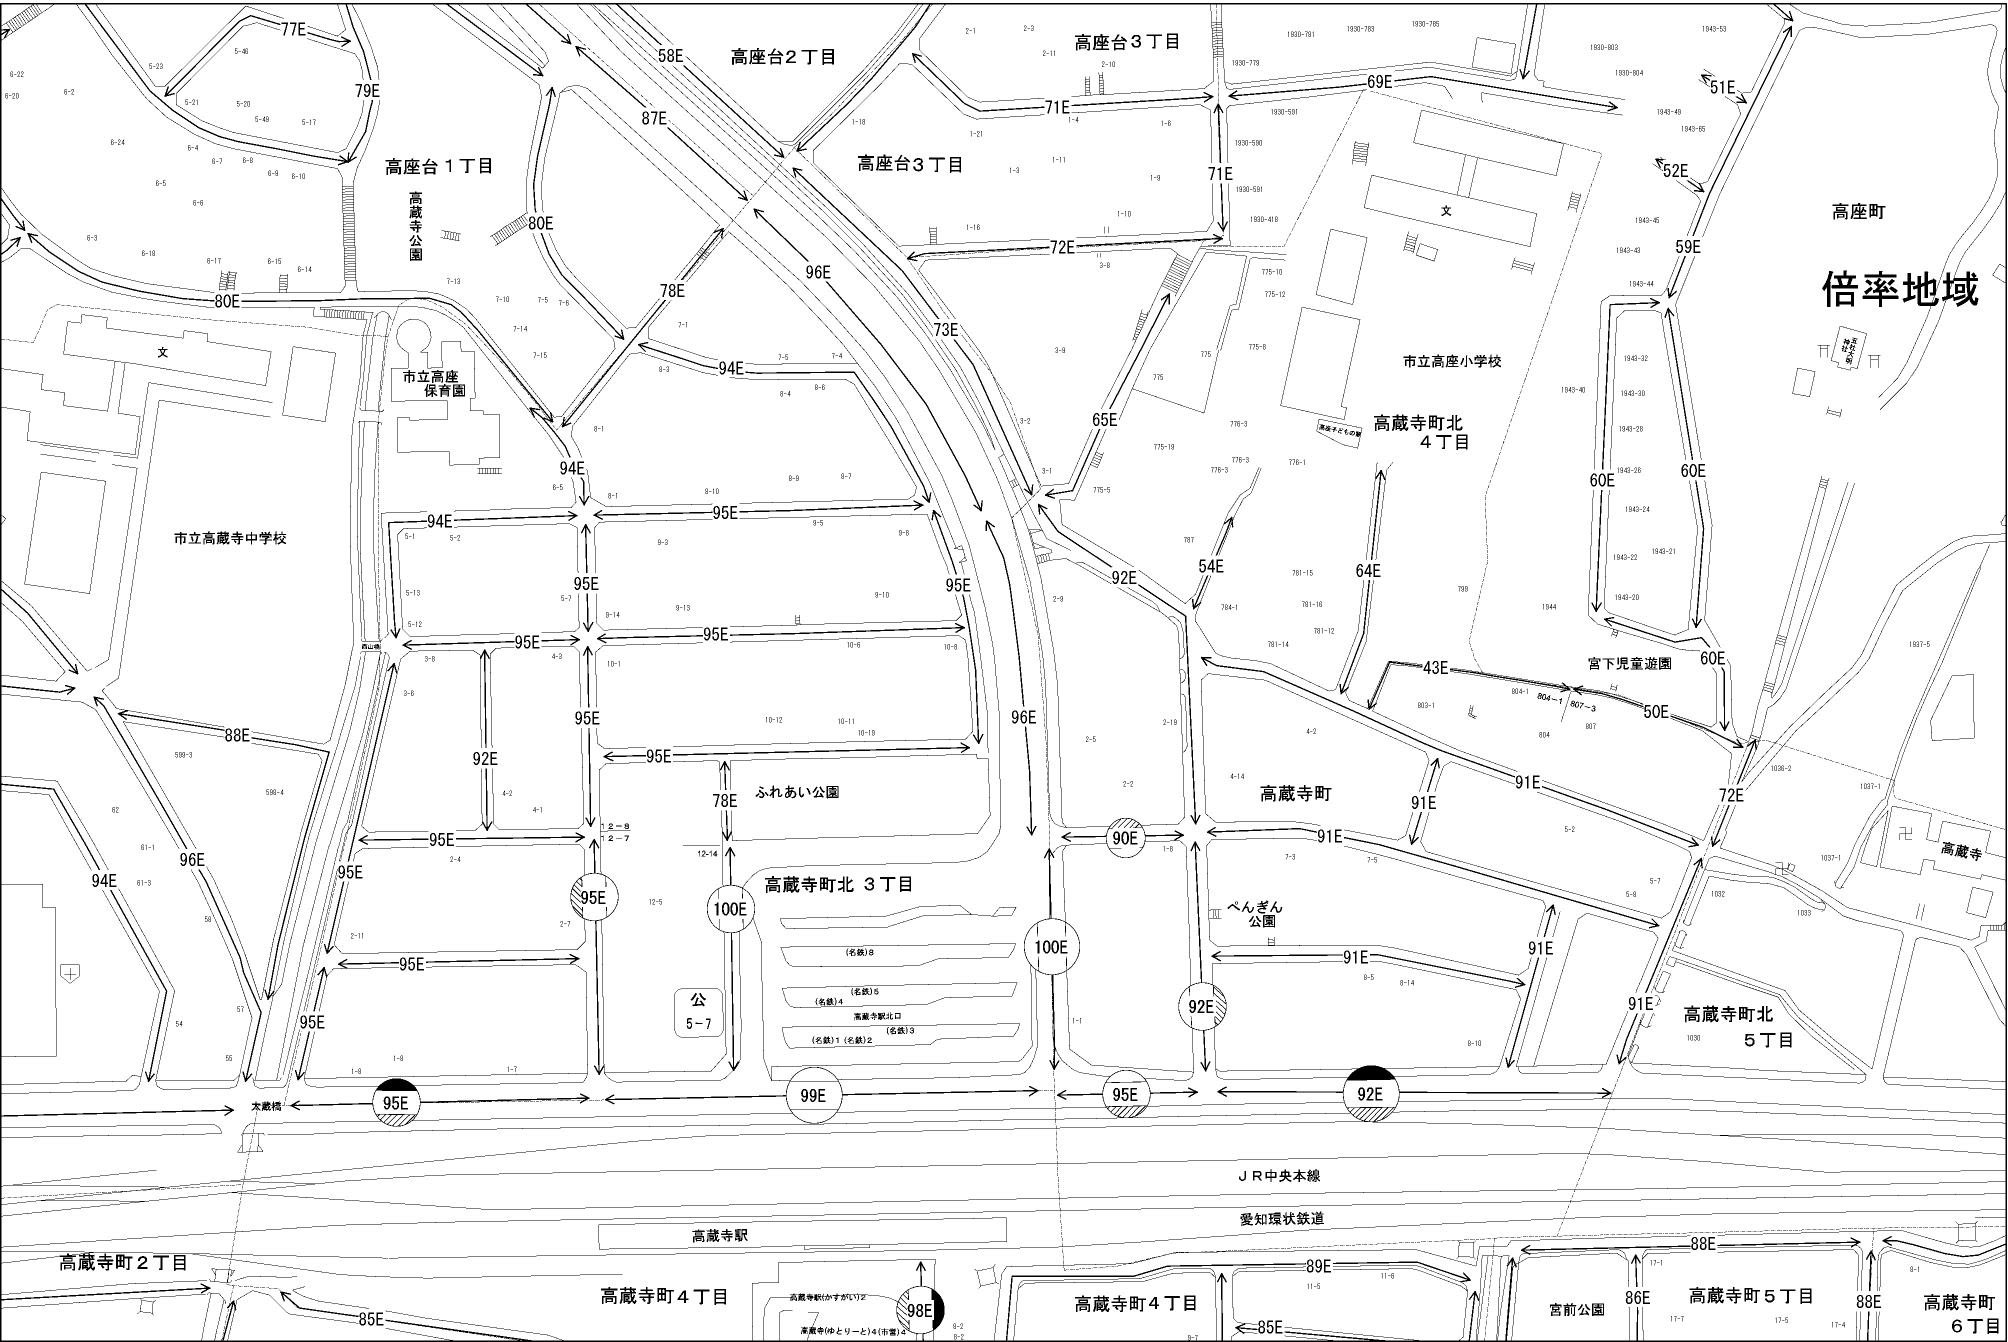

ビル街地区 高度商業地区 繁華街地区 普通商業・併用住宅地区 中小工場地区 大工場地区 普通住宅地区

記号	借地権割合	記号	借地権割合
A	90%	E	50%
B	80%	F	40%
C	70%	G	30%
D	60%		

春日井市
(小牧署)

JR中央本線
愛知環状鉄道

高蔵寺町2丁目 高蔵寺町4丁目 高蔵寺町4丁目 高蔵寺町4丁目 高蔵寺町5丁目 高蔵寺町6丁目