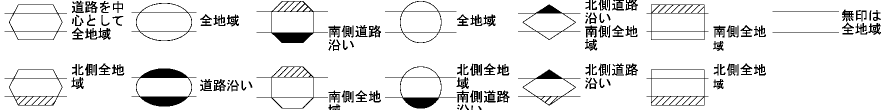

ビル街地区 高度商業地区 繁華街地区 普通商業・併用住宅地区 中小工場地区 大工場地区 普通住宅地区

記号	借地権割合	記号	借地権割合
A	90%	E	50%
B	80%	F	40%
C	70%	G	30%
D	60%		

春日井市
(小牧署)

春日井市

守山区

竜泉寺1丁目

川東山