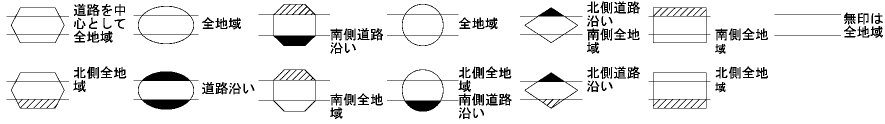

令和
1
77510

ビル街地区 高度商業地区 繁華街地区 普通商業・併用住宅地区 中小工場地区 大工場地区 普通住宅地区

記号	借地権割合	記号	借地権割合
A	90%	E	50%
B	80%	F	40%
C	70%	G	30%
D	60%		

小牧市
大口町
(小牧署)

令和
1
77510