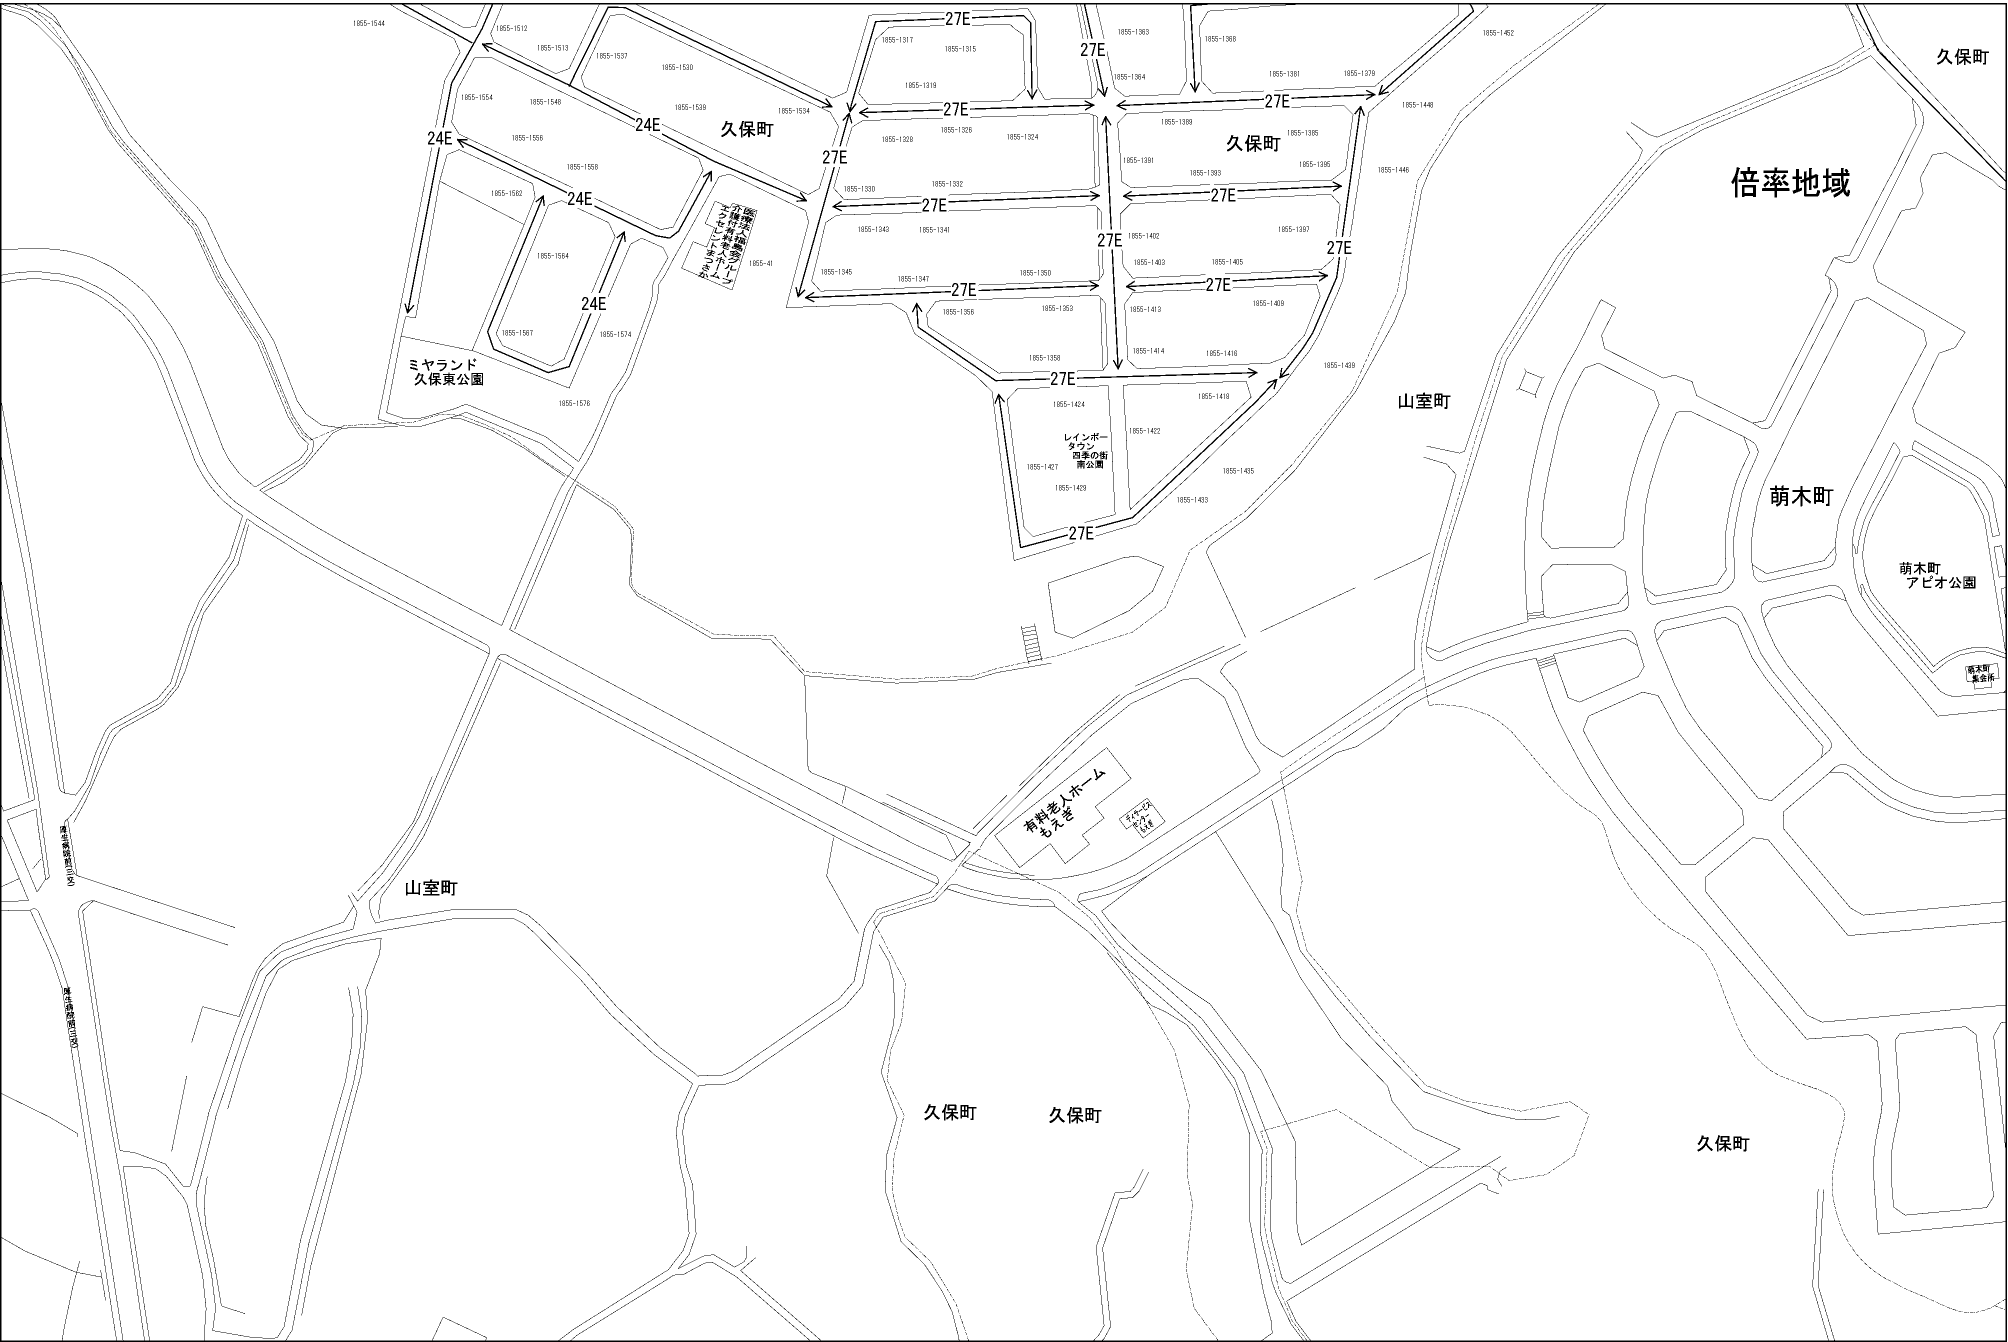

道路を中心として全地域	全地域	南側道路沿い	北側道路沿い	北側道路沿い	南側道路沿い	北側道路沿い	無印は全地域
北側道路沿い	道路沿い	南側道路沿い	北側道路沿い	北側道路沿い	南側道路沿い	北側道路沿い	

記号	借地権割合	記号	借地権割合
A	90%	E	50%
B	80%	F	40%
C	70%	G	30%
D	60%		

87085
当図
87090

松阪市
(松阪署)

倍率地域

久保町

萌木町
アビオ公園

松阪市
久保町
警察署

山室町

萌木町

久保町 久保町

久保町