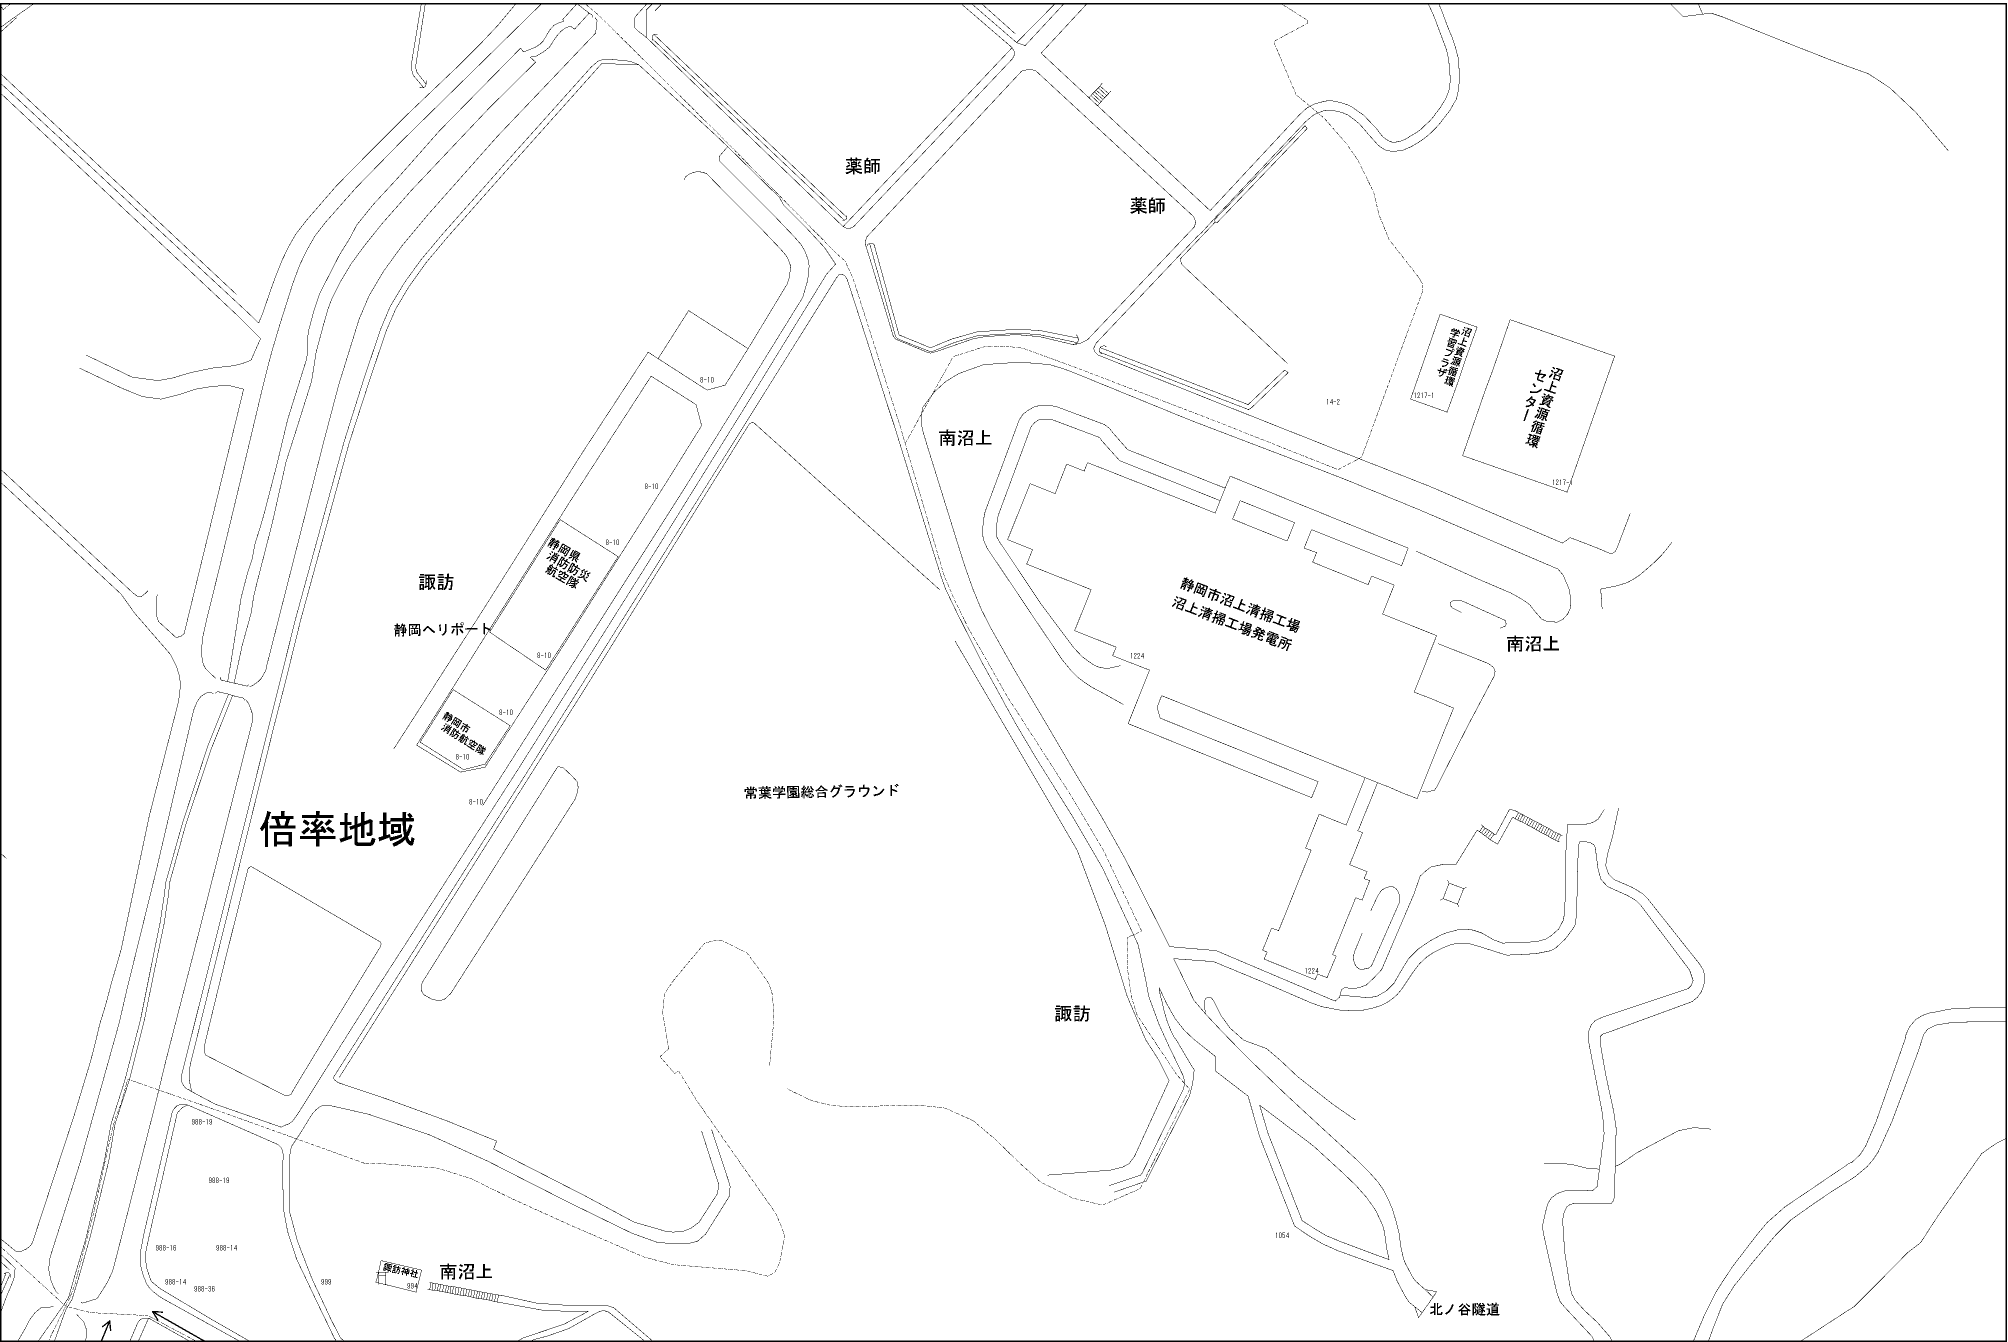

ビル街地区 高度商業地区 繁華街地区 普通商業・併用住宅地区 中小工場地区 大工場地区 普通住宅地区

道路を中心として全地域	全地域	南側道路沿い	全地域	北側道路沿い	南側全地域	無印は全地域
北側全地域	道路沿い	南側全地域	北側道路沿い	北側道路沿い	北側全地域	

記号	借地権割合	記号	借地権割合
A	90%	E	50%
B	80%	F	40%
C	70%	G	30%
D	60%		

葵区
(静岡署)

倍率地域

諏訪

静岡ヘリポート

静岡県消防防災航空隊
静岡市消防航空隊

常葉学園総合グラウンド

薬師

薬師

南沼上

静岡市沼上清掃工場
沼上清掃工場発電所

南沼上

諏訪

南沼上

北ノ谷隧道