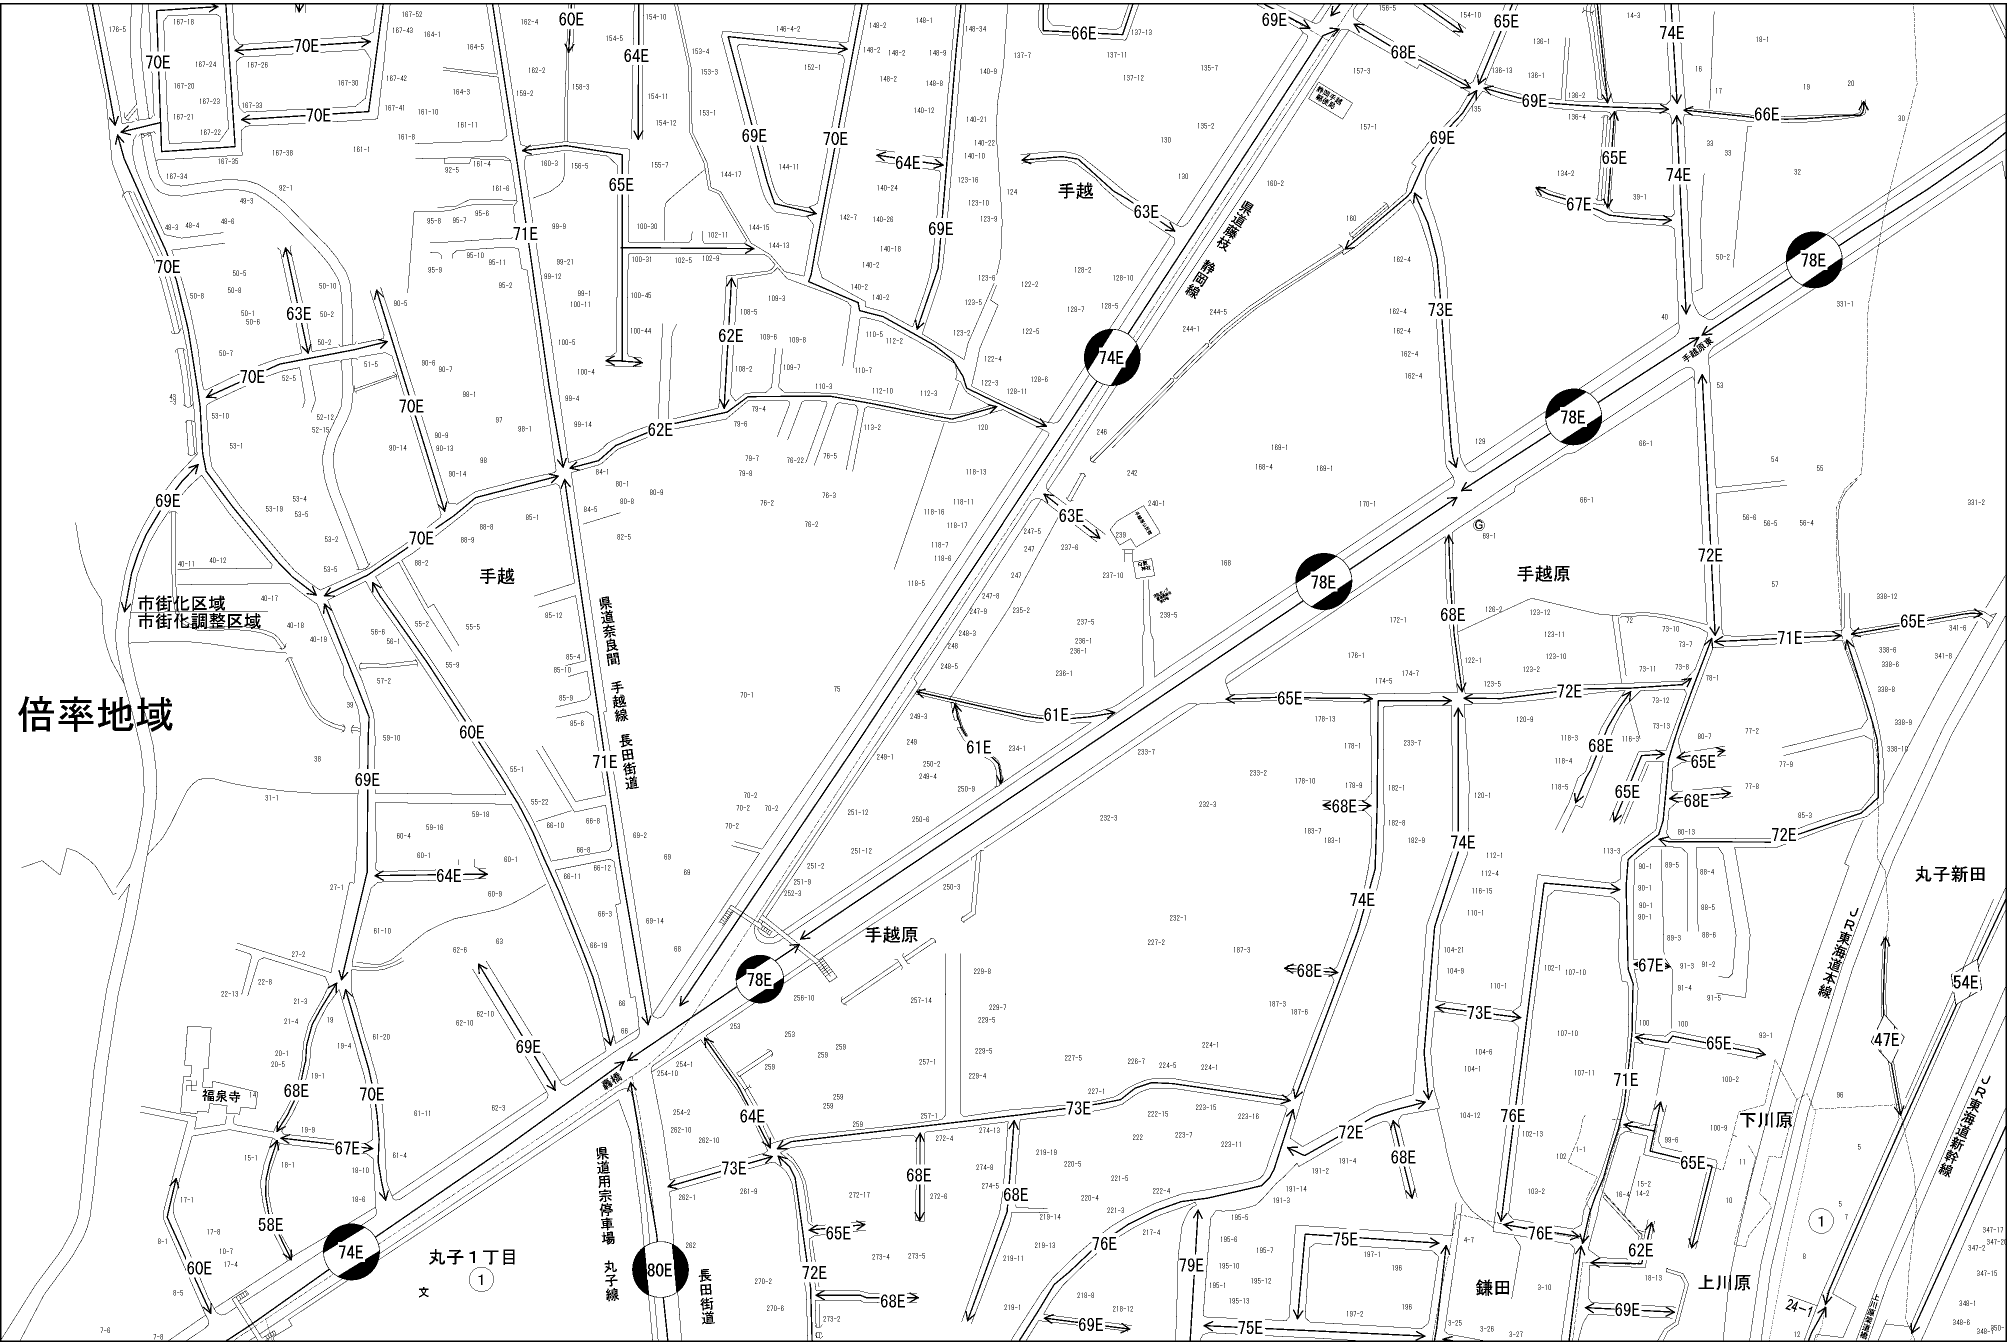

ビル街地区 高度商業地区 繁華街地区 普通商業・併用住宅地区 中小工場地区 大工場地区 普通住宅地区

駿河区
(静岡署)

倍率地域

丸子1丁目
文 ①

丸子新田

①