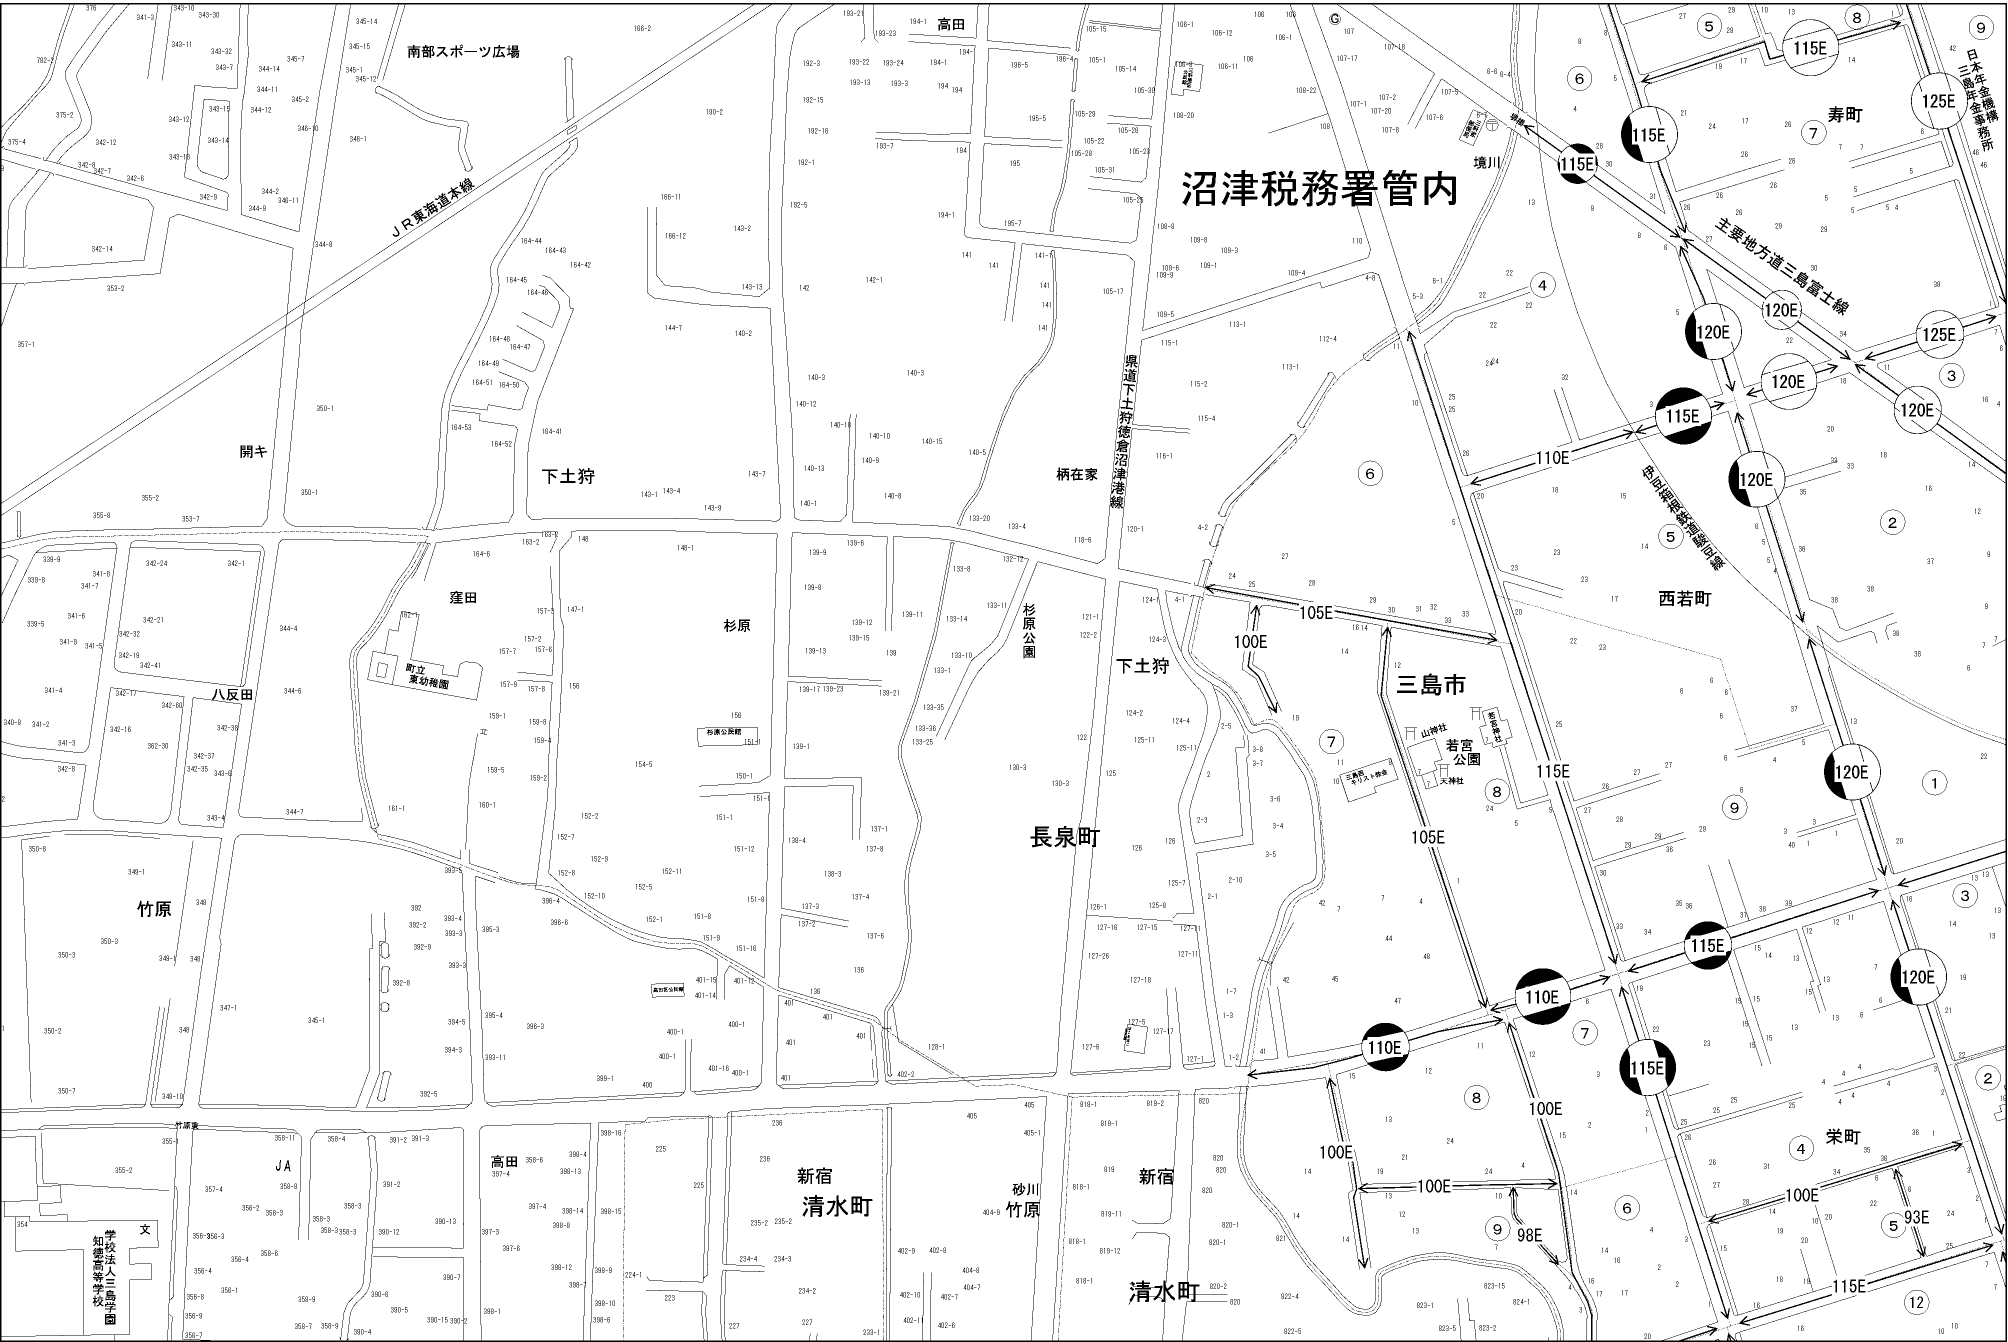

ビル街地区 高度商業地区 繁華街地区 普通商業・併用住宅地区 中小工場地区 大工場地区 普通住宅地区

三島市 (三島署)

沼津税務署管内

三島市

新宿 清水町

砂川 竹原

清水町

栄町

西若町

寿町

南部スポーツ広場

JR東海道本線

開キ

下土狩

産田

杉原

清水町

栄町

西若町

寿町

南部スポーツ広場

JR東海道本線

開キ

下土狩

山神社

山神社

山神社

山神社

山神社

山神社