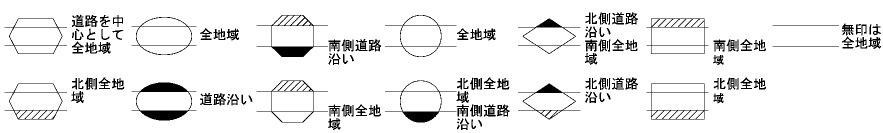

ビル街地区 高度商業地区 繁華街地区 普通商業・併用住宅地区 中小工場地区 大工場地区 普通住宅地区

記号	借地権割合	記号	借地権割合
A	90%	E	50%
B	80%	F	40%
C	70%	G	30%
D	60%		

袋井市  
(磐田署)