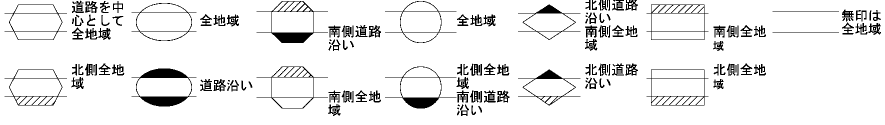

ビル街地区 高度商業地区 繁華街地区 普通商業・併用住宅地区 中小工場地区 大工場地区 普通住宅地区

記号	借地権割合	記号	借地権割合
A	90%	E	50%
B	80%	F	40%
C	70%	G	30%
D	60%		

33127
33129
当 図

袋井市 (磐田署)