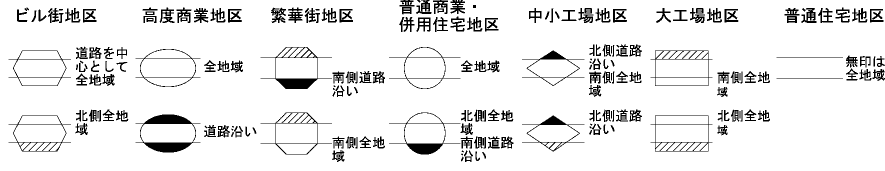

（重線）で囲んだ地域には、「貸宅地割合」を定めた地域があります。  
 「貸宅地割合」は評価倍率表で確認してください。

令和  
1  
01142

記号	借地権割合	記号	借地権割合
A	90%	E	50%
B	80%	F	40%
C	70%	G	30%
D	60%		

浦添市  
那覇市  
(北那覇署)

令和  
1  
01142