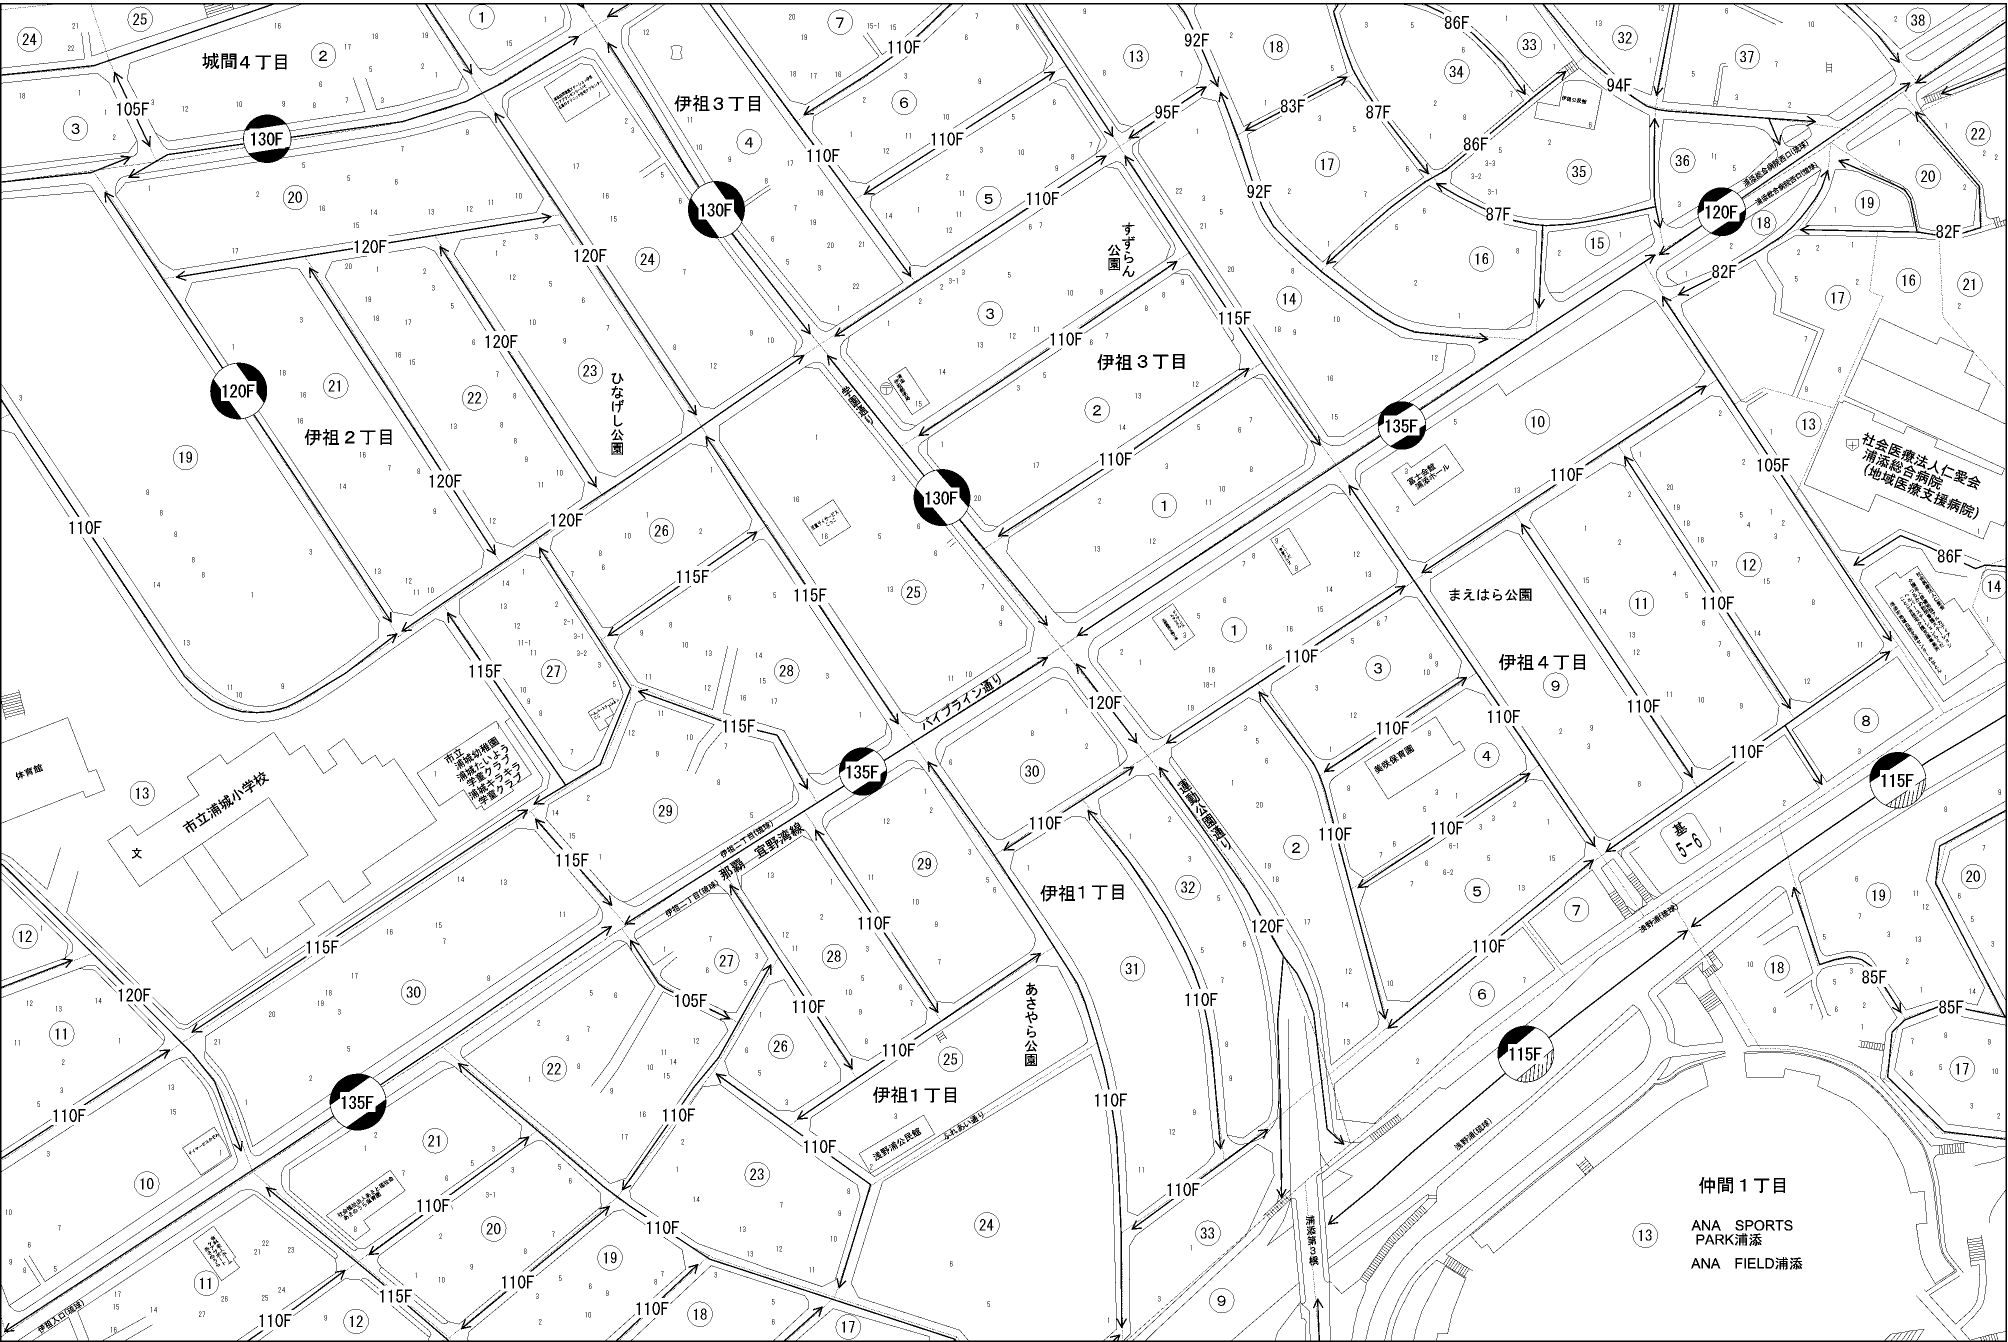

ビル街地区 高度商業地区 繁華街地区 普通商業・併用住宅地区 中小工場地区 大工場地区 普通住宅地区

道路を中心として全地域 全地域 南側道路沿い 北側道路沿い 南側全地域 北側全地域 道路沿い 南側全地域 北側全地域 南側道路沿い 北側道路沿い 南側全地域 北側全地域

無印は全地域

記号	借地権割合	記号	借地権割合
A	90%	E	50%
B	80%	F	40%
C	70%	G	30%
D	60%		

仲間1丁目
 ANA SPORTS PARK浦添
 ANA FIELD浦添