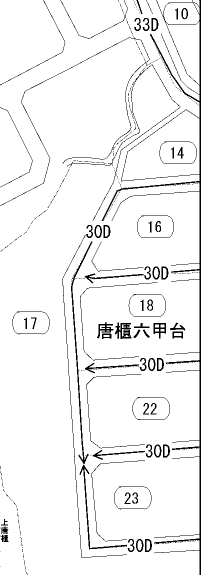

ビル街地区 高度商業地区 繁華街地区 普通商業・併用住宅地区 中小工場地区 大工場地区 普通住宅地区

北 区  
(兵庫署)

倍率地域

有野町 唐櫃

東大池公園

東大池 2丁目

西大池 1丁目

東大池 1丁目

東大池 3丁目

州南小公園