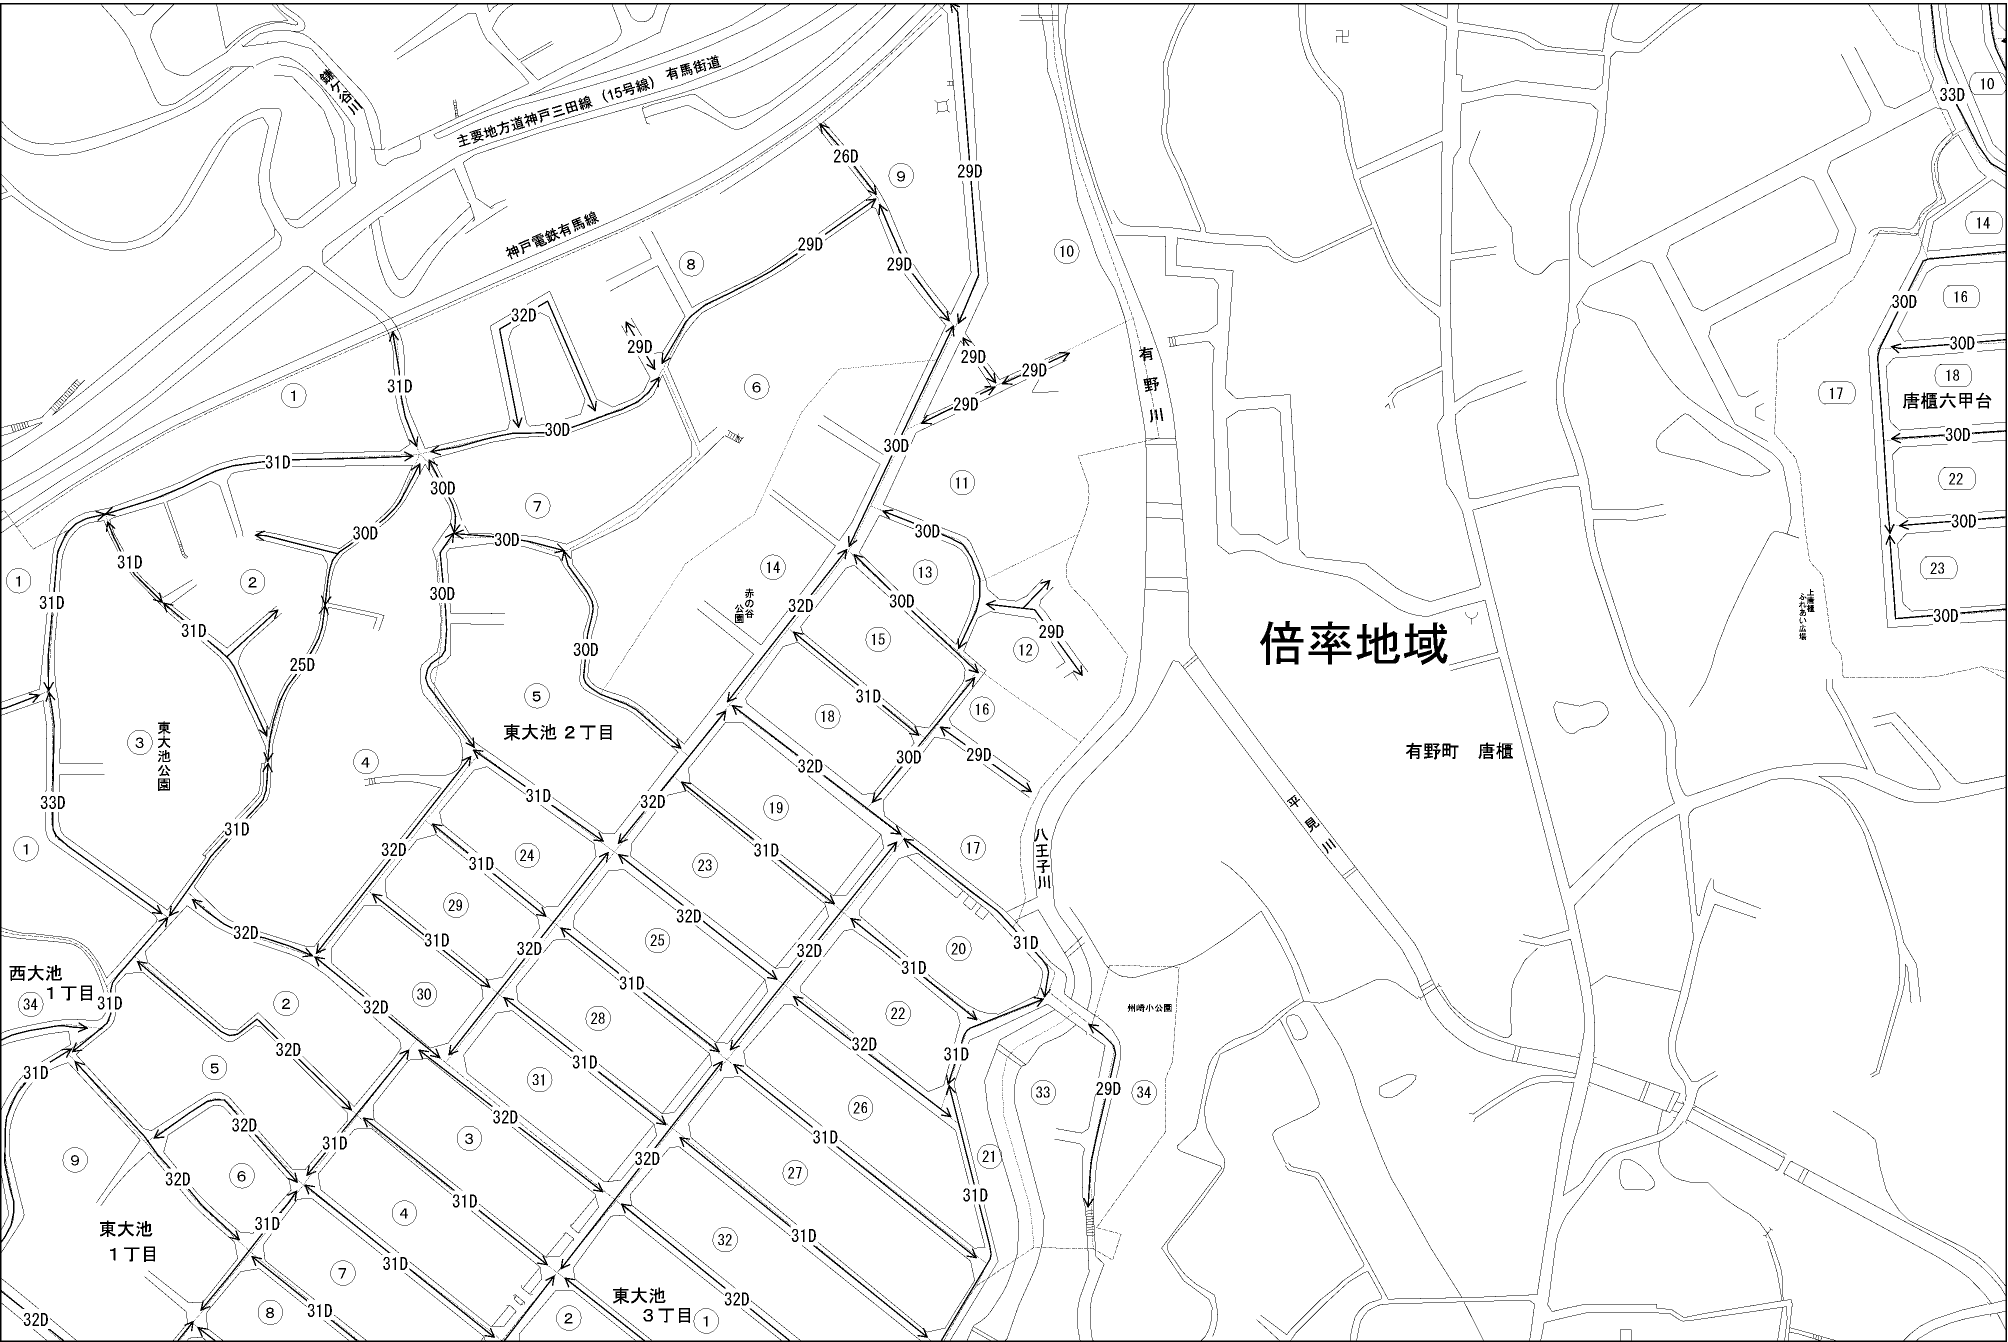

ビル街地区 高度商業地区 繁華街地区 普通商業・併用住宅地区 中小工場地区 大工場地区 普通住宅地区

北 区  
(兵庫署)

倍率地域

有野町 唐櫃

東大池公園

東大池 2丁目

西大池 1丁目

東大池 1丁目

東大池 3丁目

州南小公園