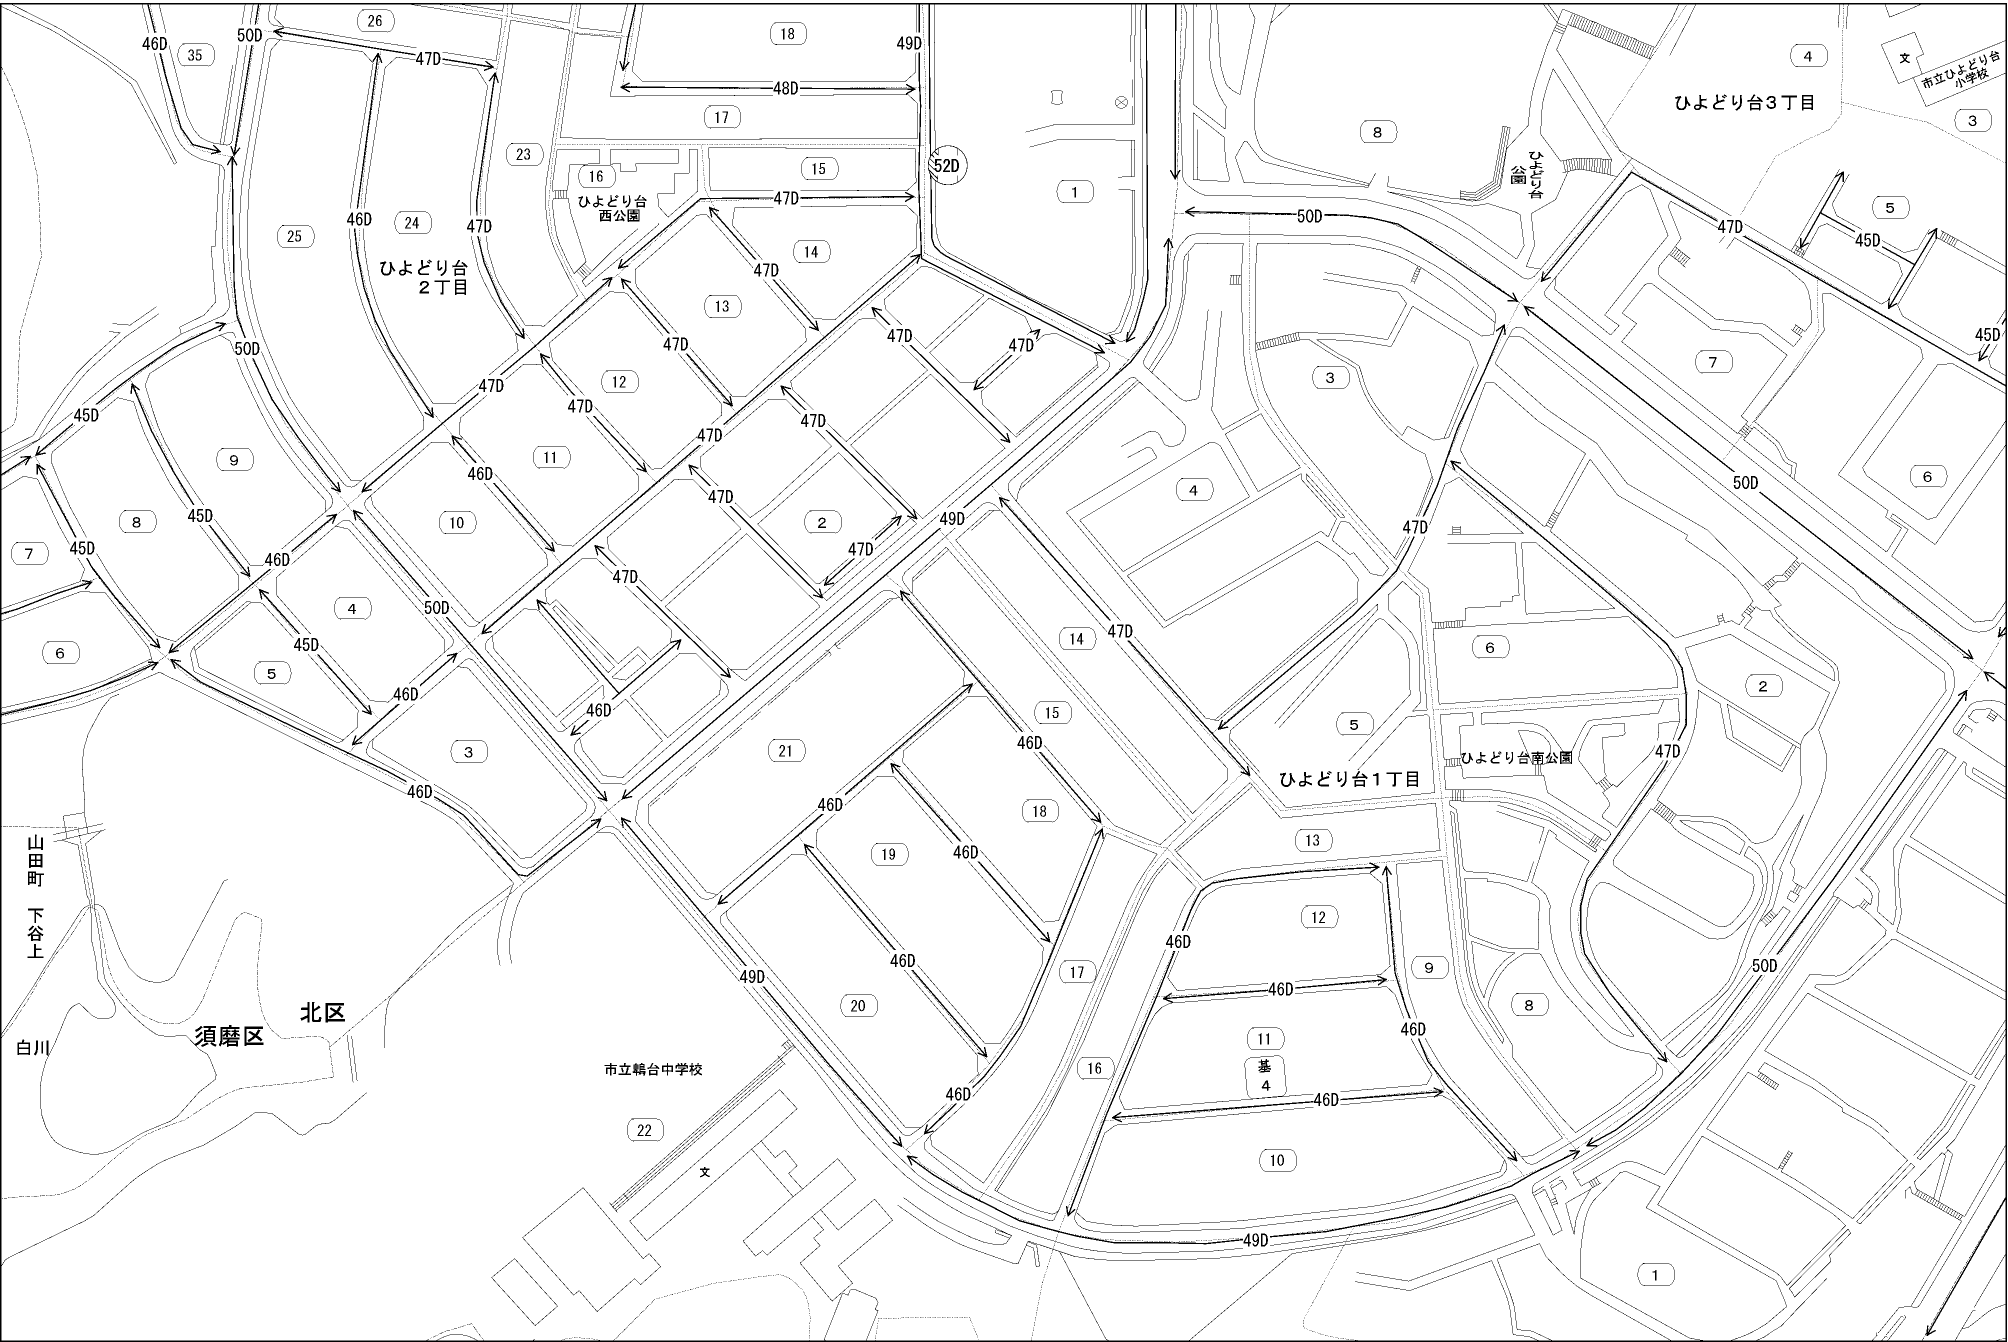

ビル街地区 高度商業地区 繁華街地区 普通商業・併用住宅地区 中小工場地区 大工場地区 普通住宅地区

| 記号 | 借地権割合 | 記号 | 借地権割合 |
|----|-------|----|-------|
| A  | 90%   | E  | 50%   |
| B  | 80%   | F  | 40%   |
| C  | 70%   | G  | 30%   |
| D  | 60%   |    |       |

北 区  
(兵庫署)

山田町 下谷上

白川

須磨区

北区

市立鞆台中学校

ひよどり台1丁目

ひよどり台3丁目