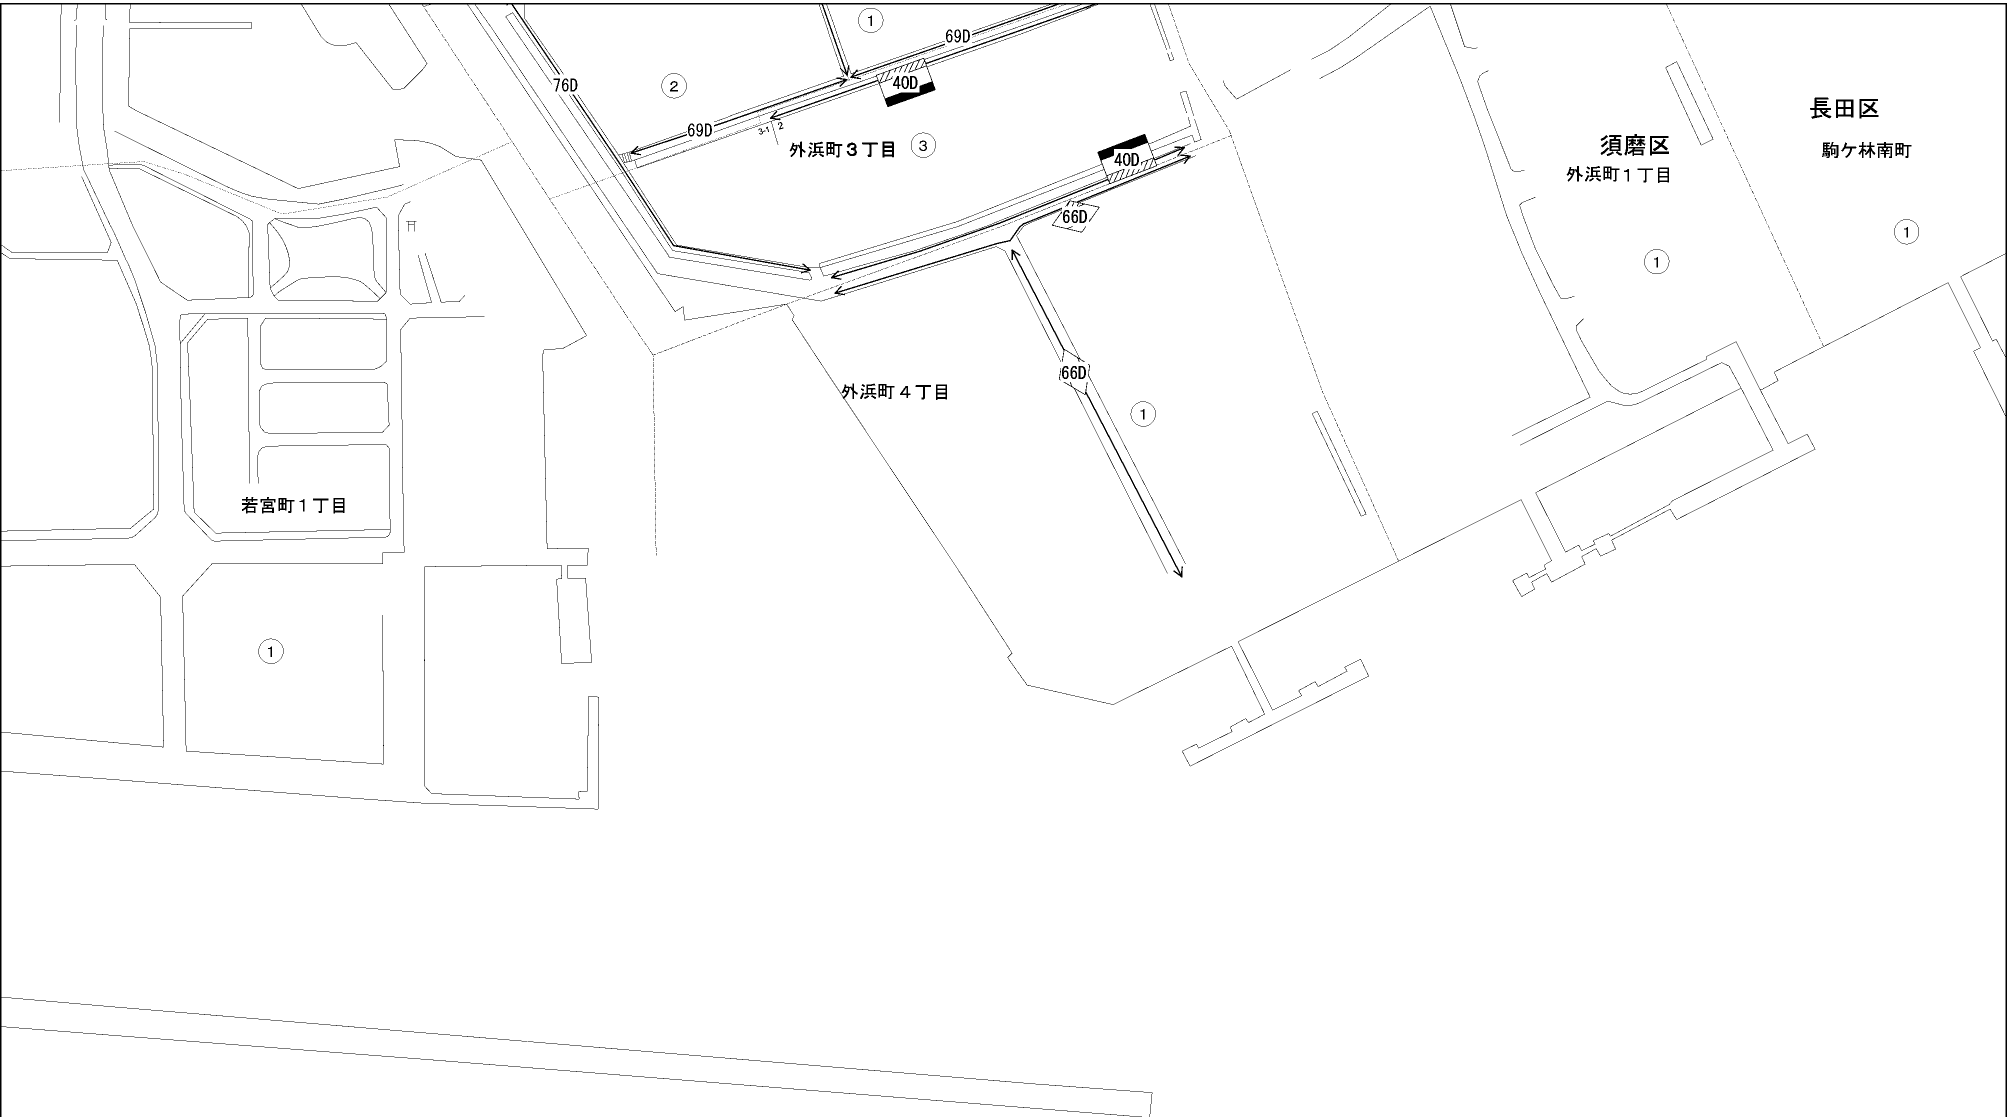

ビル街地区 高度商業地区 繁華街地区 普通商業・併用住宅地区 中小工場地区 大工場地区 普通住宅地区

記号	借地権割合	記号	借地権割合
A	90%	E	50%
B	80%	F	40%
C	70%	G	30%
D	60%		

55079
当 図

須磨区
(須磨署)

長田区
駒ヶ林南町

須磨区
外浜町1丁目