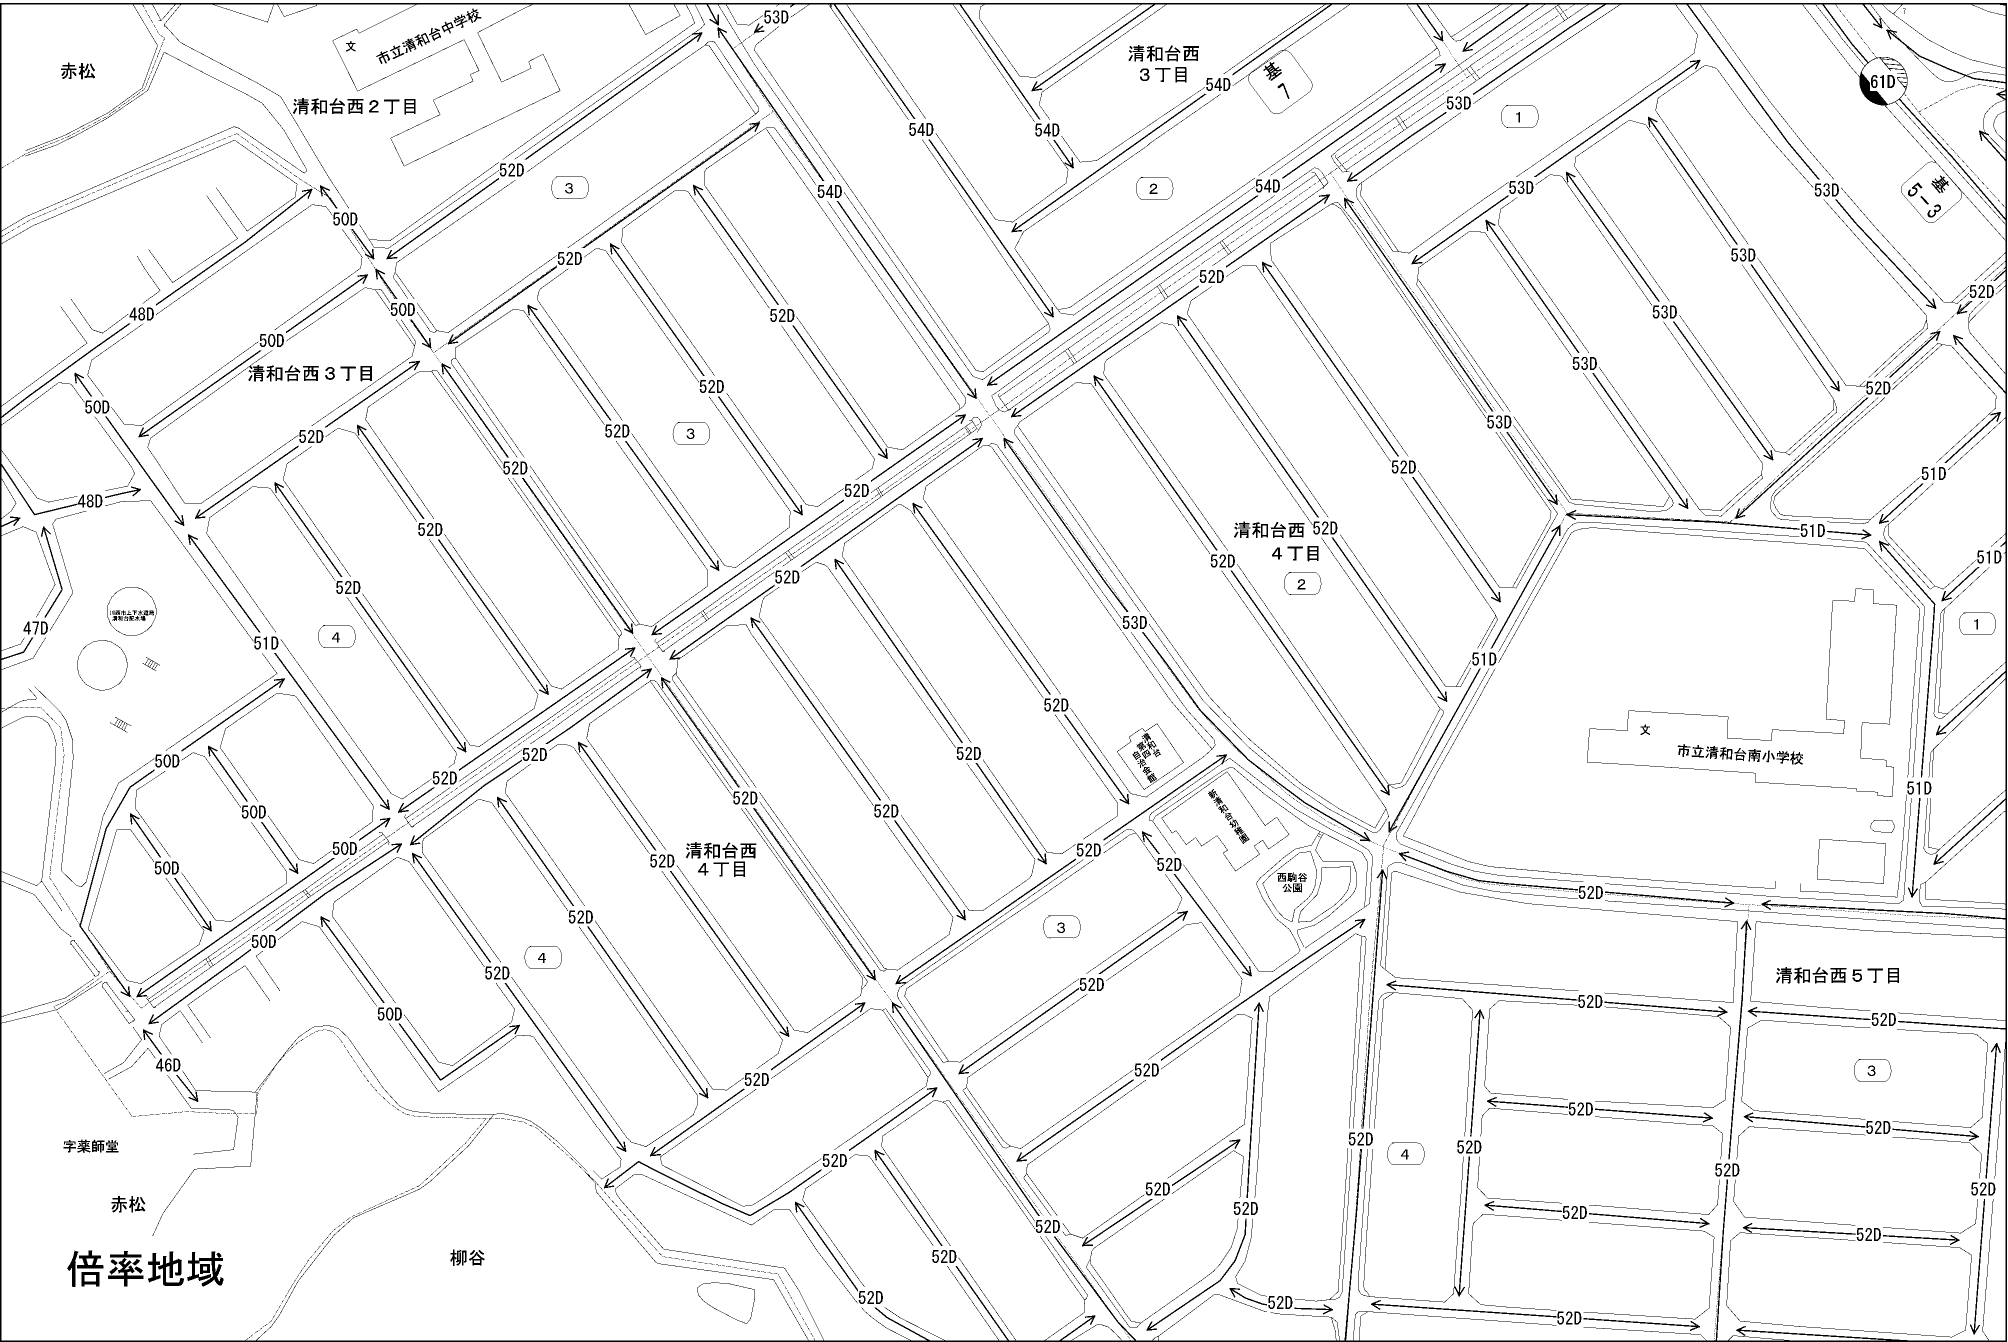

ビル街地区 高度商業地区 繁華街地区 普通商業・併用住宅地区 中小工場地区 大工場地区 普通住宅地区

記号	借地権割合	記号	借地権割合
A	90%	E	50%
B	80%	F	40%
C	70%	G	30%
D	60%		

川西市
(伊丹署)

倍率地域

柳谷

宇業師堂

赤松

赤松

清和台西 2丁目

清和台西 3丁目

清和台西 4丁目

清和台西 5丁目

清和台西 3丁目

清和台西 52D 4丁目

市立清和台南小学校

西麩谷公園