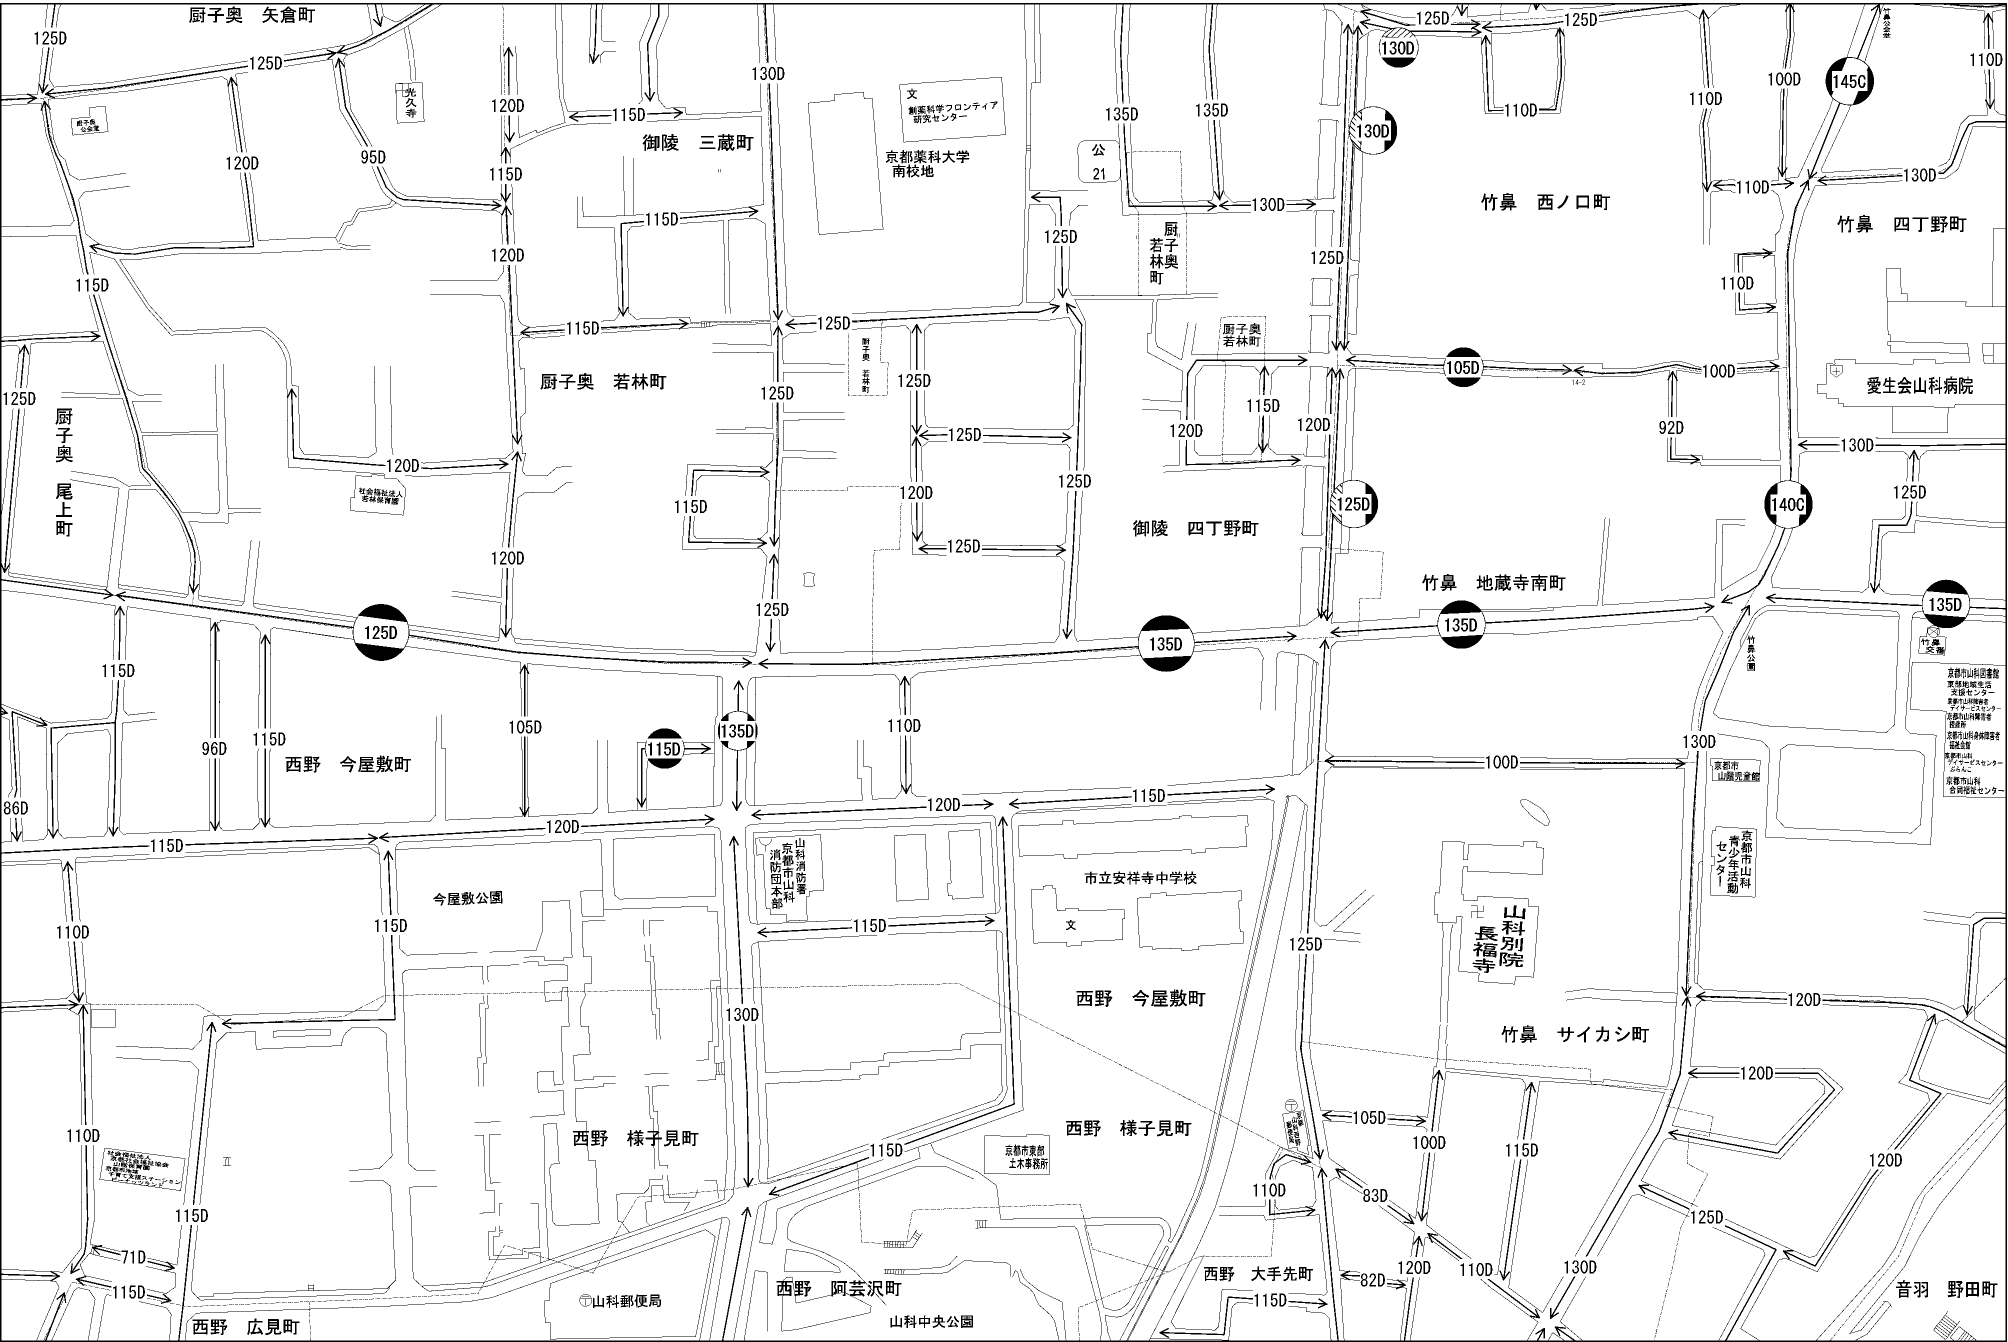

記号	借地権割合	記号	借地権割合
A	90%	E	50%
B	80%	F	40%
C	70%	G	30%
D	60%		

山科区
(東山署)