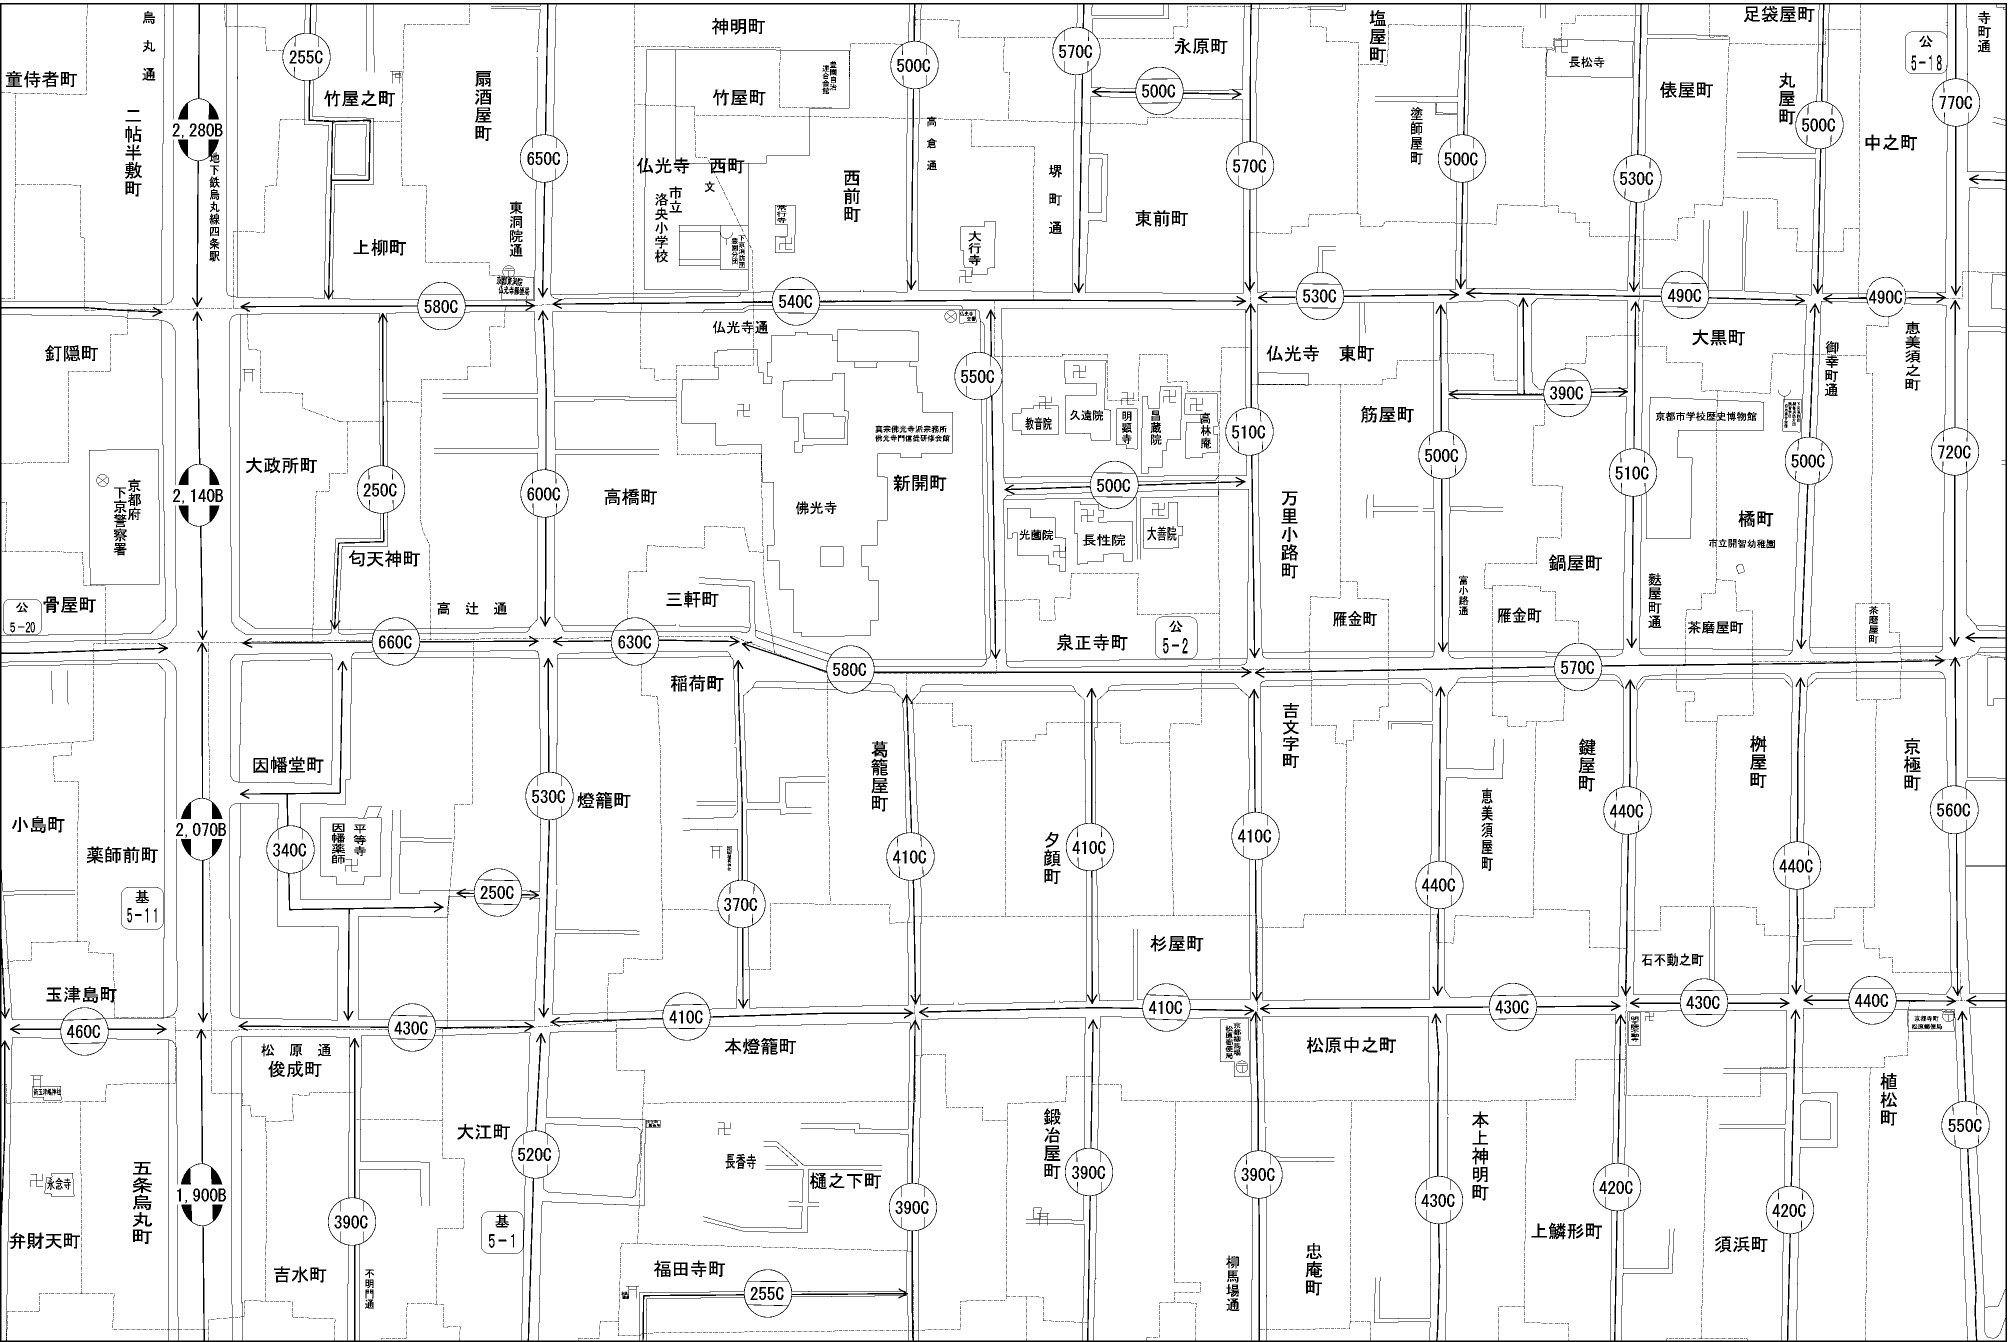

ビル街地区 高度商業地区 繁華街地区 普通商業・併用住宅地区 中小工場地区 大工場地区 普通住宅地区

下京区 (下京署)

2.280B

2.140B

2.070B

1.900B

2.140B

2.070B