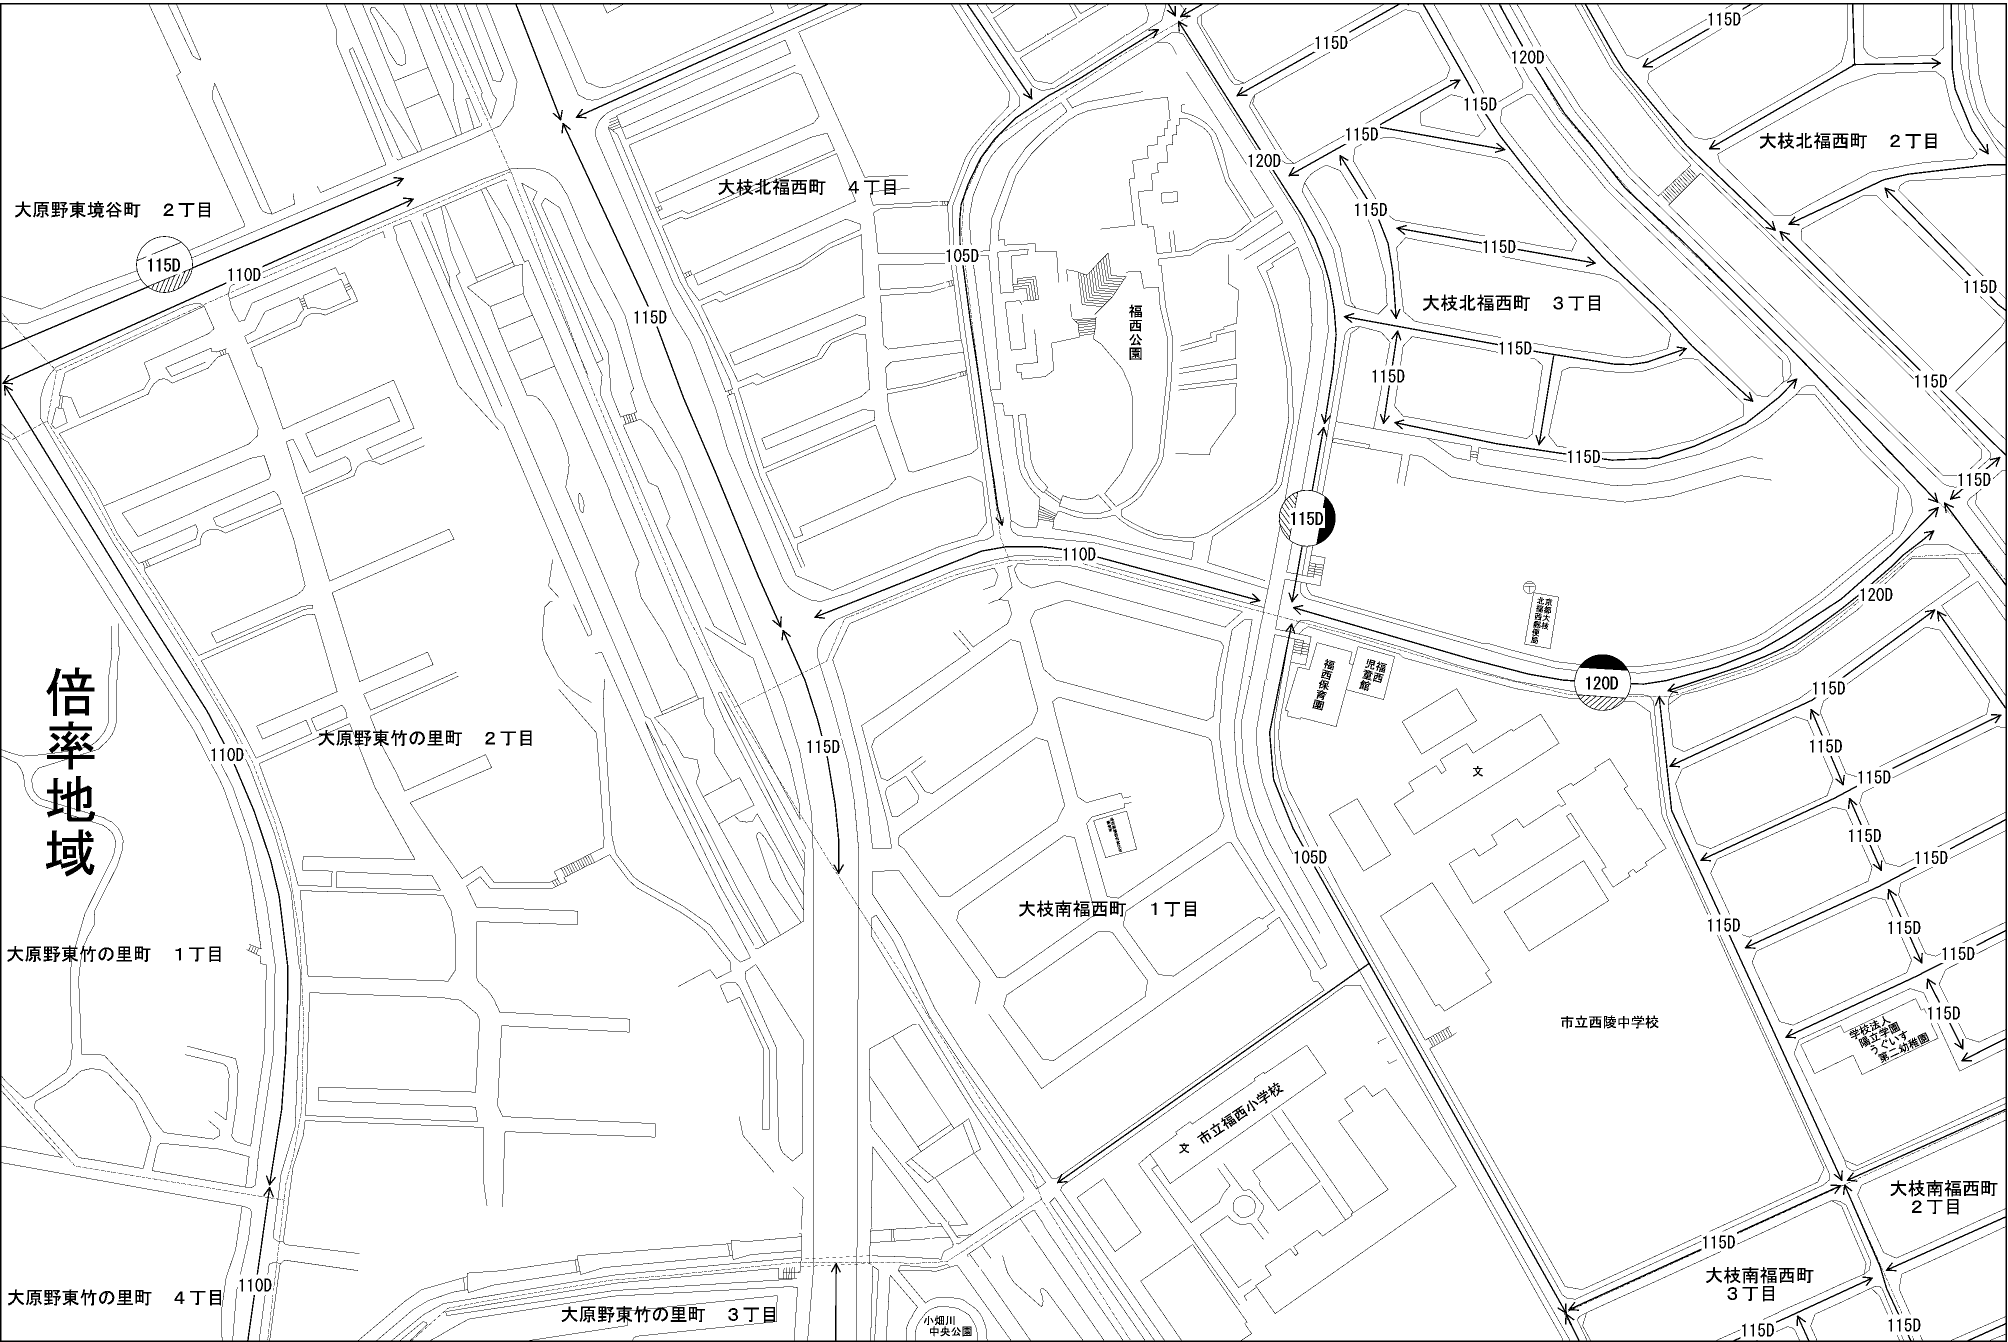

ビル街地区 高度商業地区 繁華街地区 普通商業・併用住宅地区 中小工場地区 大工場地区 普通住宅地区

道路を中心として全地域	全地域	南側道路沿い	全地域	北側道路沿い南側全地域	南側全地域	無印は全地域
北側全地域	道路沿い	南側全地域	北側道路沿い	北側道路沿い	北側全地域	

記号	借地権割合	記号	借地権割合
A	90%	E	50%
B	80%	F	40%
C	70%	G	30%
D	60%		

西京区
(右京署)

倍率地域

大原野東竹の里町 1丁目

大原野東竹の里町 4丁目

大原野東竹の里町 2丁目

大原野東竹の里町 3丁目

大枝北福西町 4丁目

大枝南福西町 1丁目