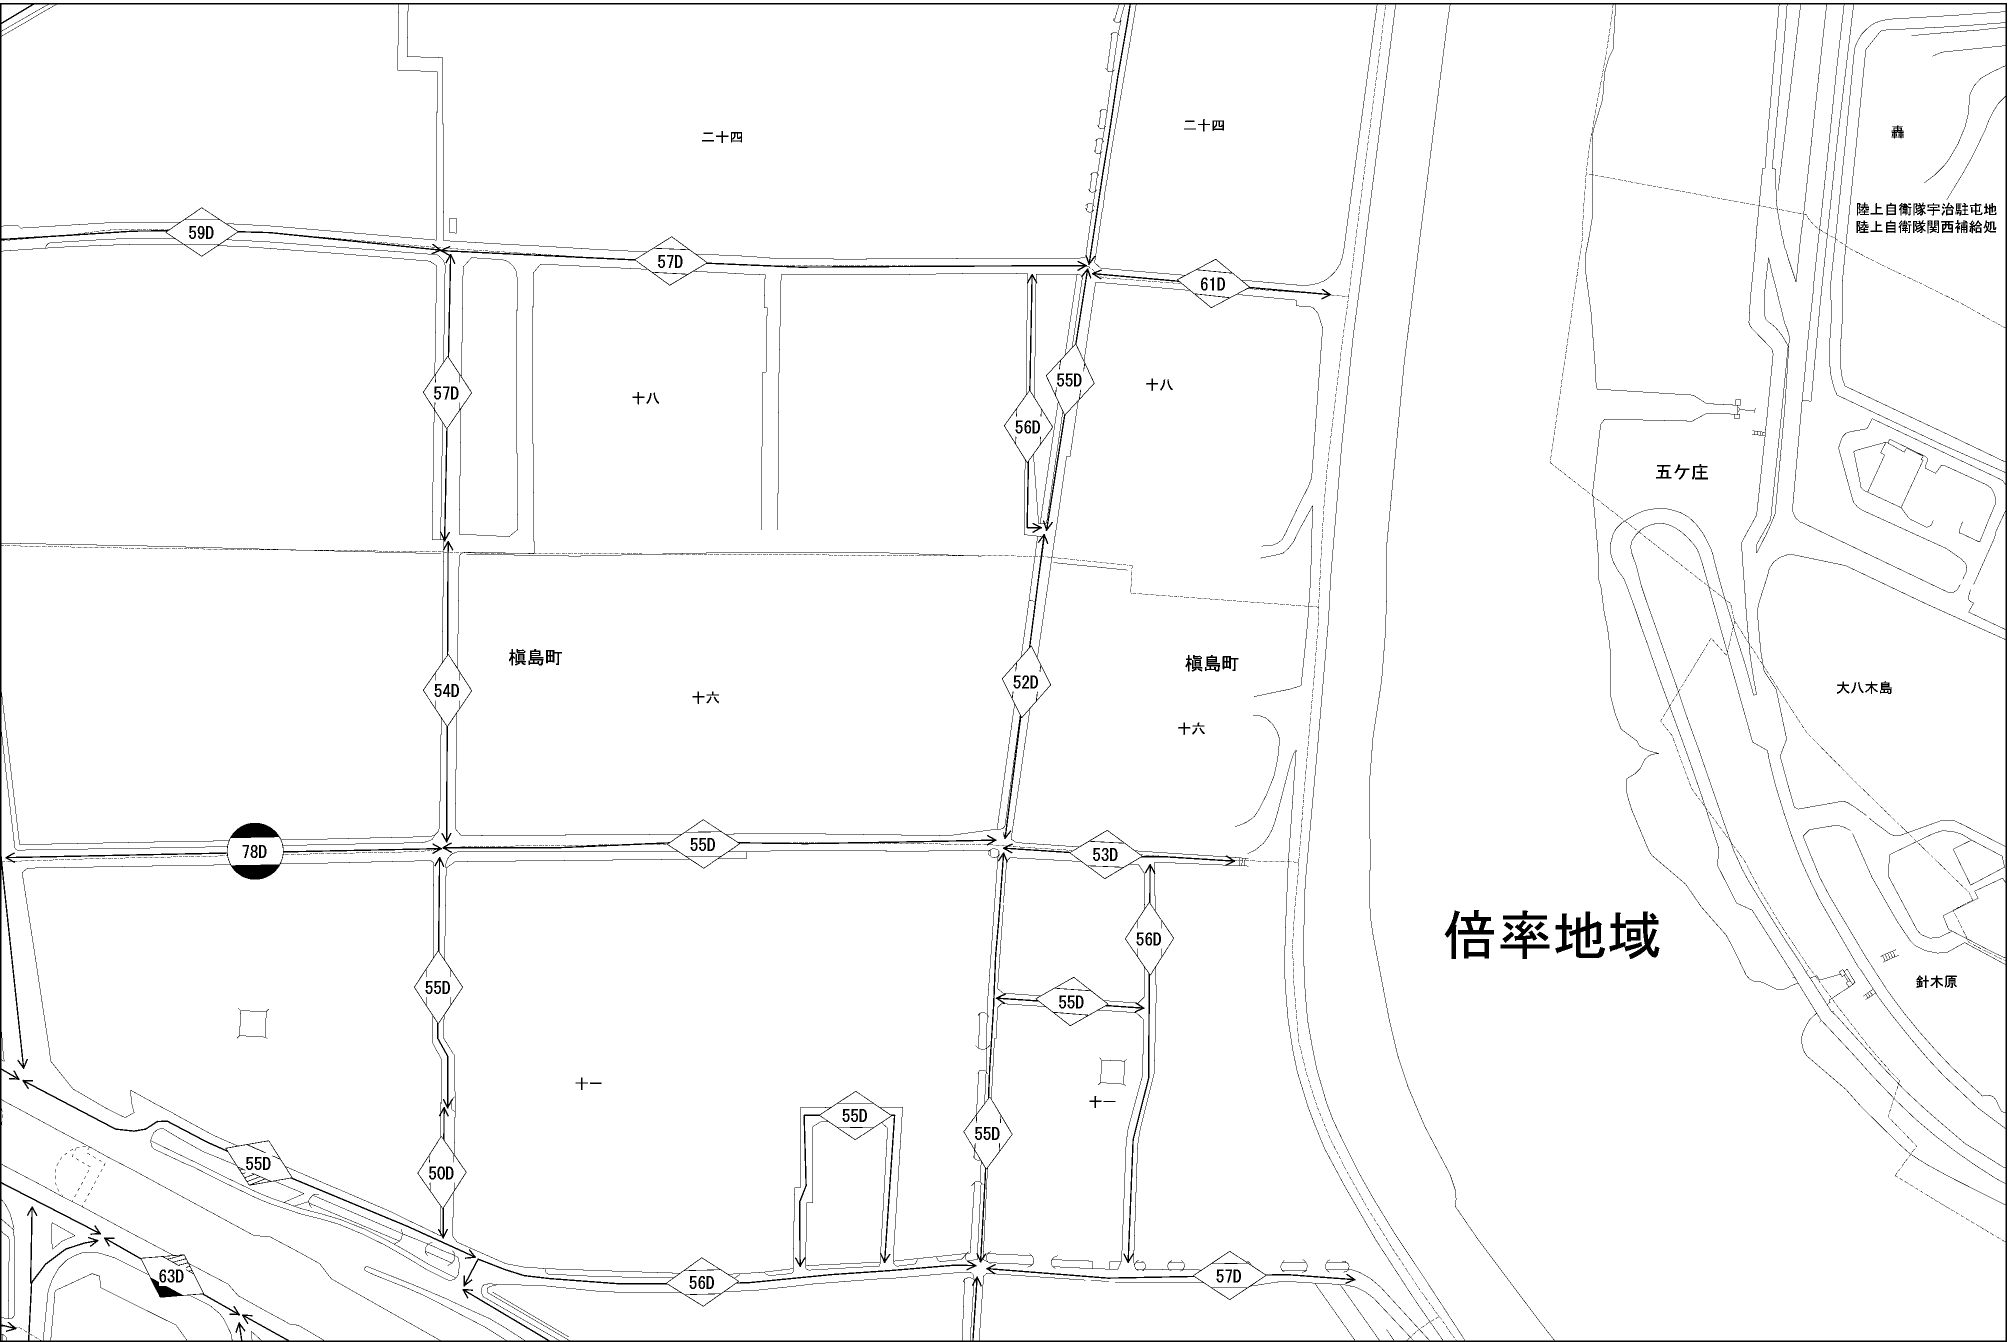

ビル街地区 高度商業地区 繁華街地区 普通商業・併用住宅地区 中小工場地区 大工場地区 普通住宅地区

記号	借地権割合	記号	借地権割合
A	90%	E	50%
B	80%	F	40%
C	70%	G	30%
D	60%		

陸上自衛隊宇治駐屯地
陸上自衛隊関西補給処

大八木島

針木原

倍率地域