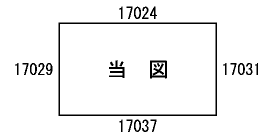

ビル街地区 高度商業地区 繁華街地区 普通商業・併用住宅地区 中小工場地区 大工場地区 普通住宅地区

記号	借地権割合	記号	借地権割合
A	90%	E	50%
B	80%	F	40%
C	70%	G	30%
D	60%		

陸上自衛隊宇治駐屯地
陸上自衛隊関西補給処

大八木島

針木原

倍率地域