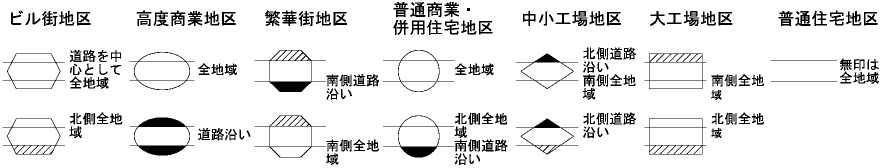

令和 1 73424

記号	借地権割合	記号	借地権割合
A	90%	E	50%
B	80%	F	40%
C	70%	G	30%
D	60%		

天理市 (奈良署)

令和 1 73424