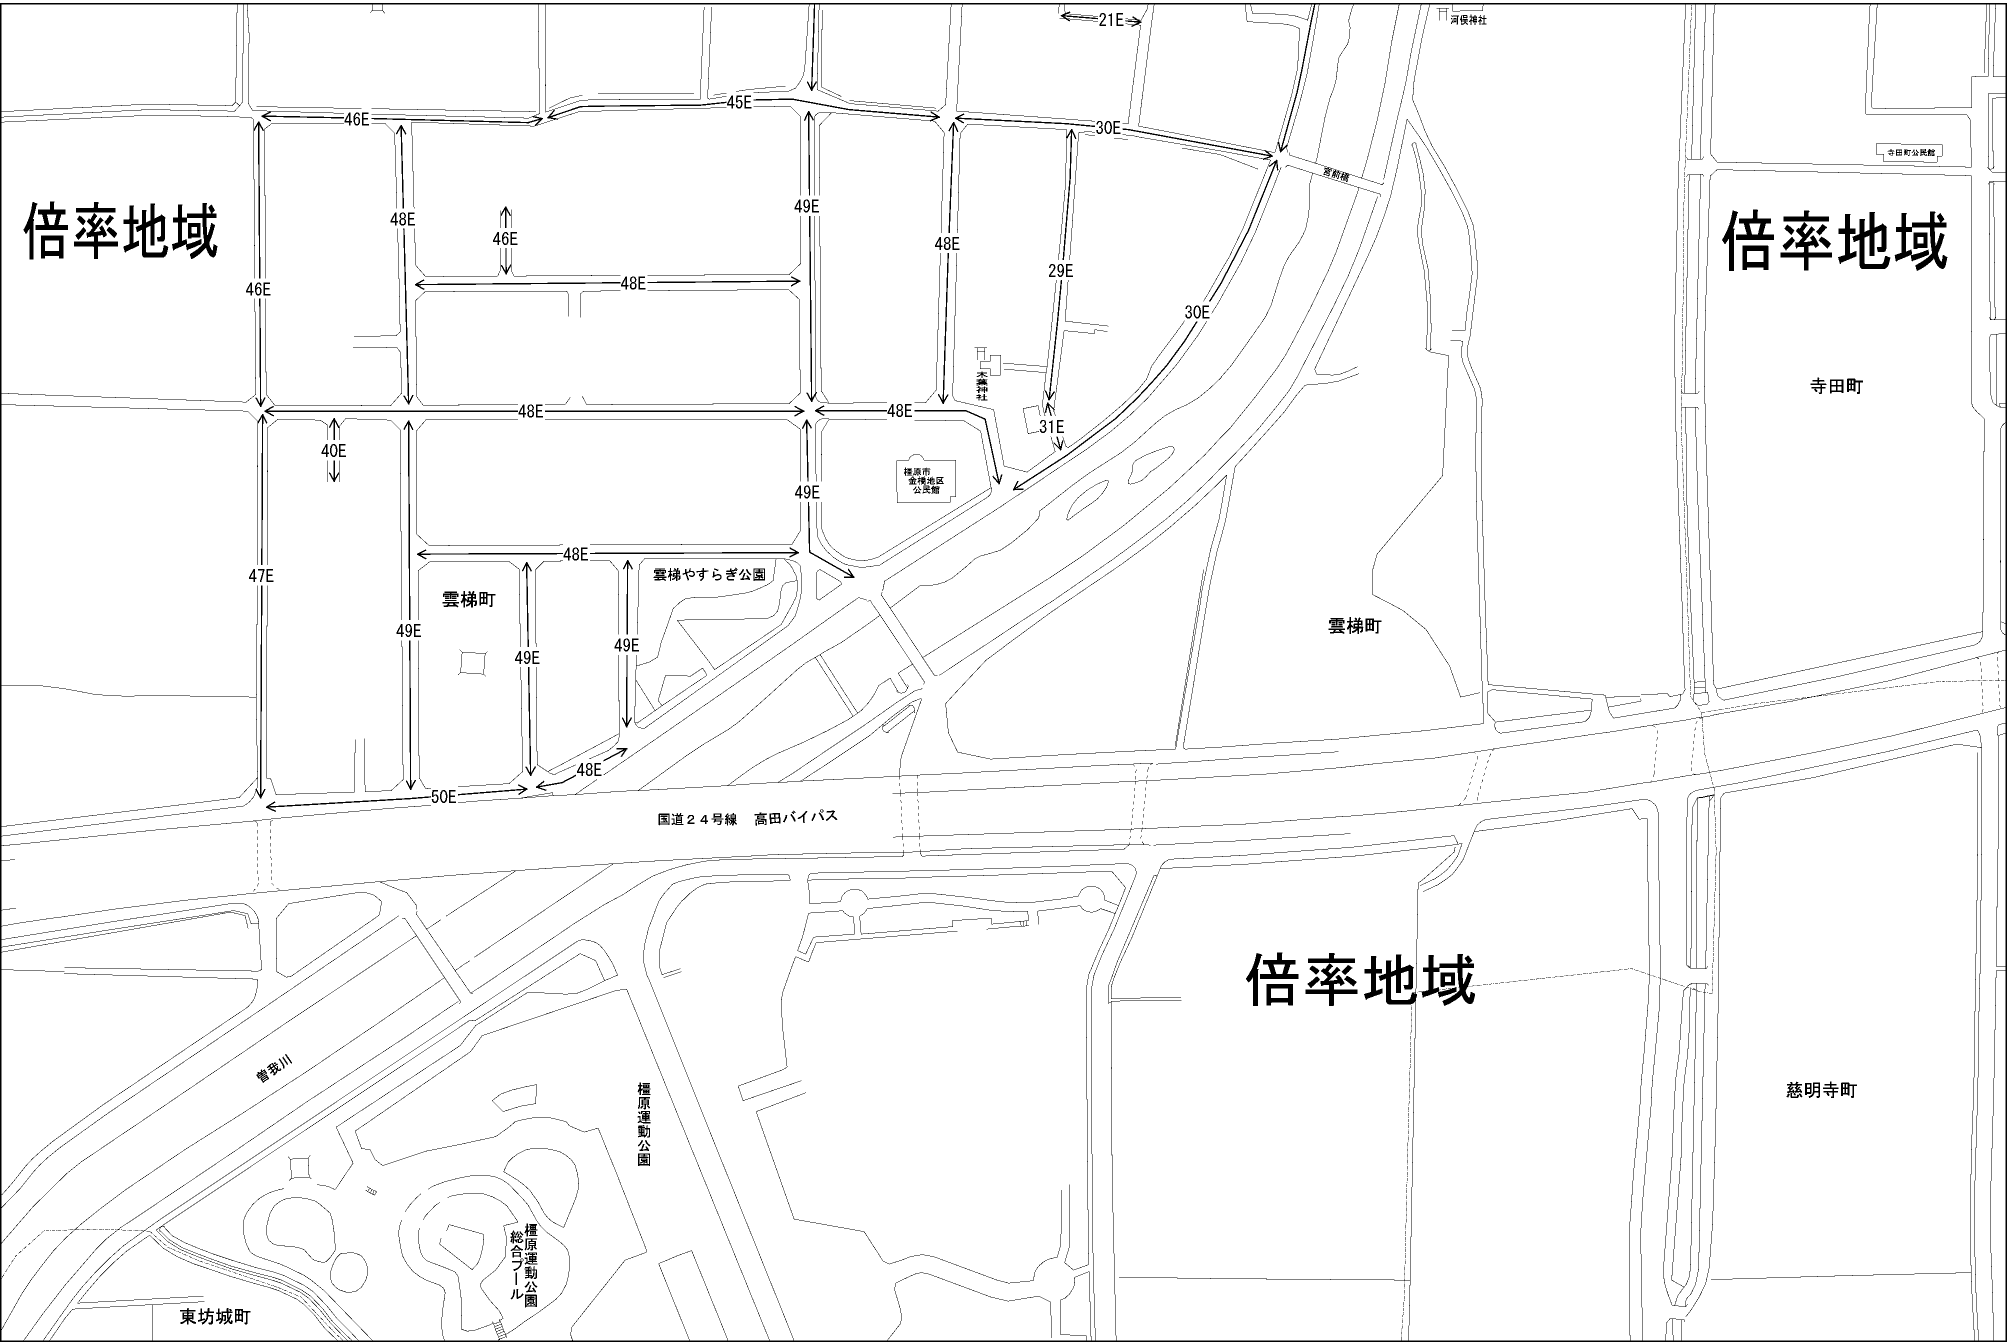

ビル街地区 高度商業地区 繁華街地区 普通商業・併用住宅地区 中小工場地区 大工場地区 普通住宅地区

記号	借地権割合	記号	借地権割合
A	90%	E	50%
B	80%	F	40%
C	70%	G	30%
D	60%		

檀原市
(葛城署)

倍率地域

倍率地域

寺田町

雲梯町

倍率地域

慈明寺町

東坊城町

檀原運動公園
総合フィールド

檀原運動公園

檀原市
雲梯地区
公民館

高森神社

河原神社

寺田町公民館

菅野橋

国道24号線 高田バイパス

菅野川