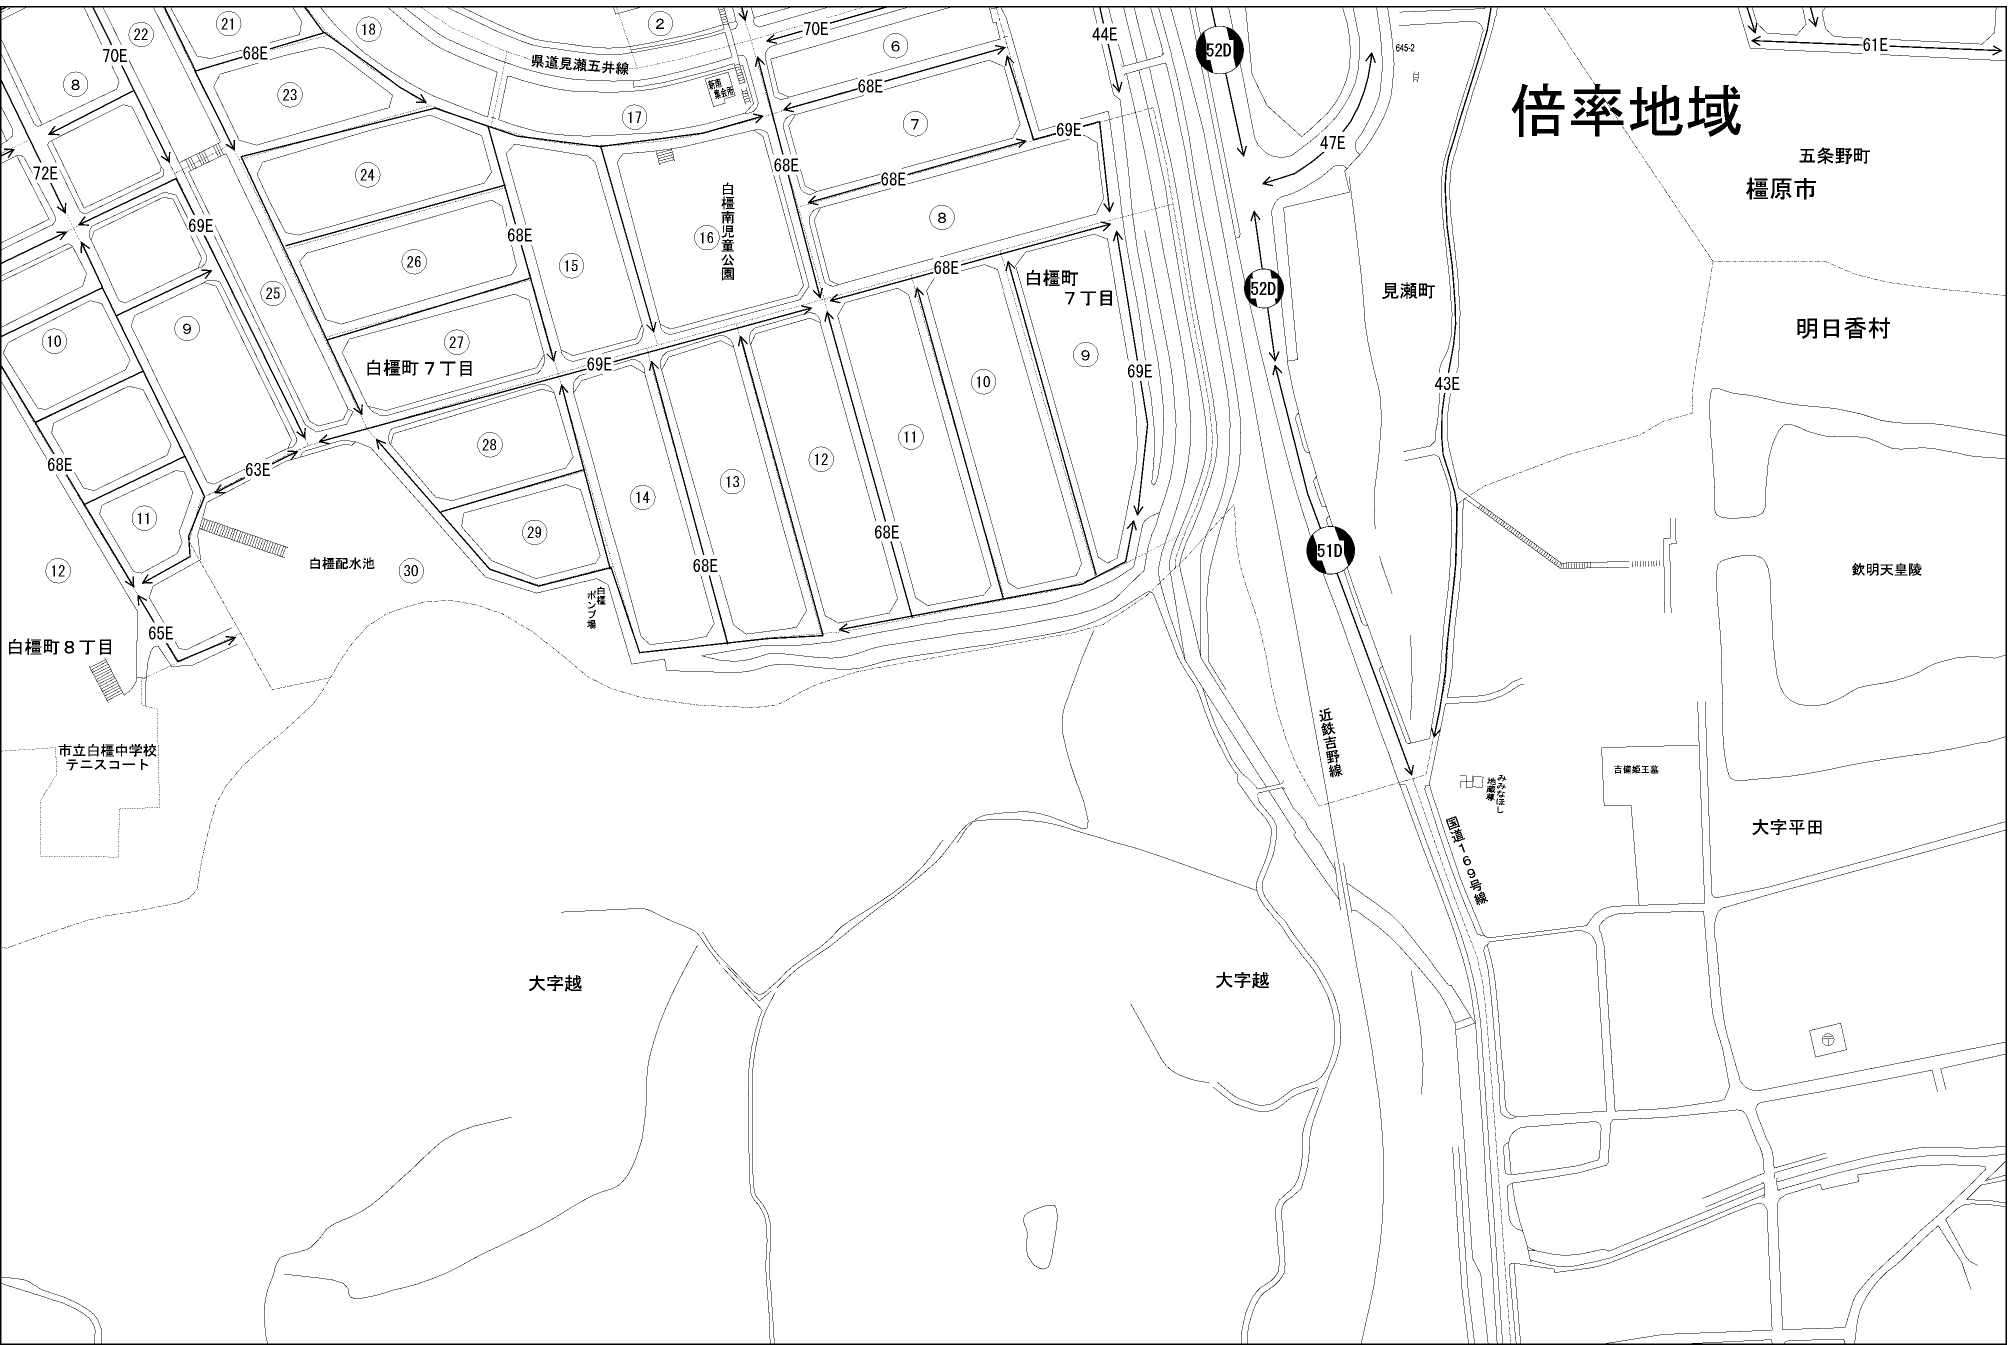

ビル街地区 高度商業地区 繁華街地区 普通商業・併用住宅地区 中小工場地区 大工場地区 普通住宅地区

記号	借地権割合	記号	借地権割合
A	90%	E	50%
B	80%	F	40%
C	70%	G	30%
D	60%		

橿原市
(葛城署)

倍率地域

五条野町
橿原市

明日香村

欽明天皇陵

大宇平田

大字越

大字越

市立白樺中学校
テニスコート

白樺配水池

白樺南児童公園

白樺町7丁目

見瀬町

近鉄吉野線
国道160号線

吉備姫王墓