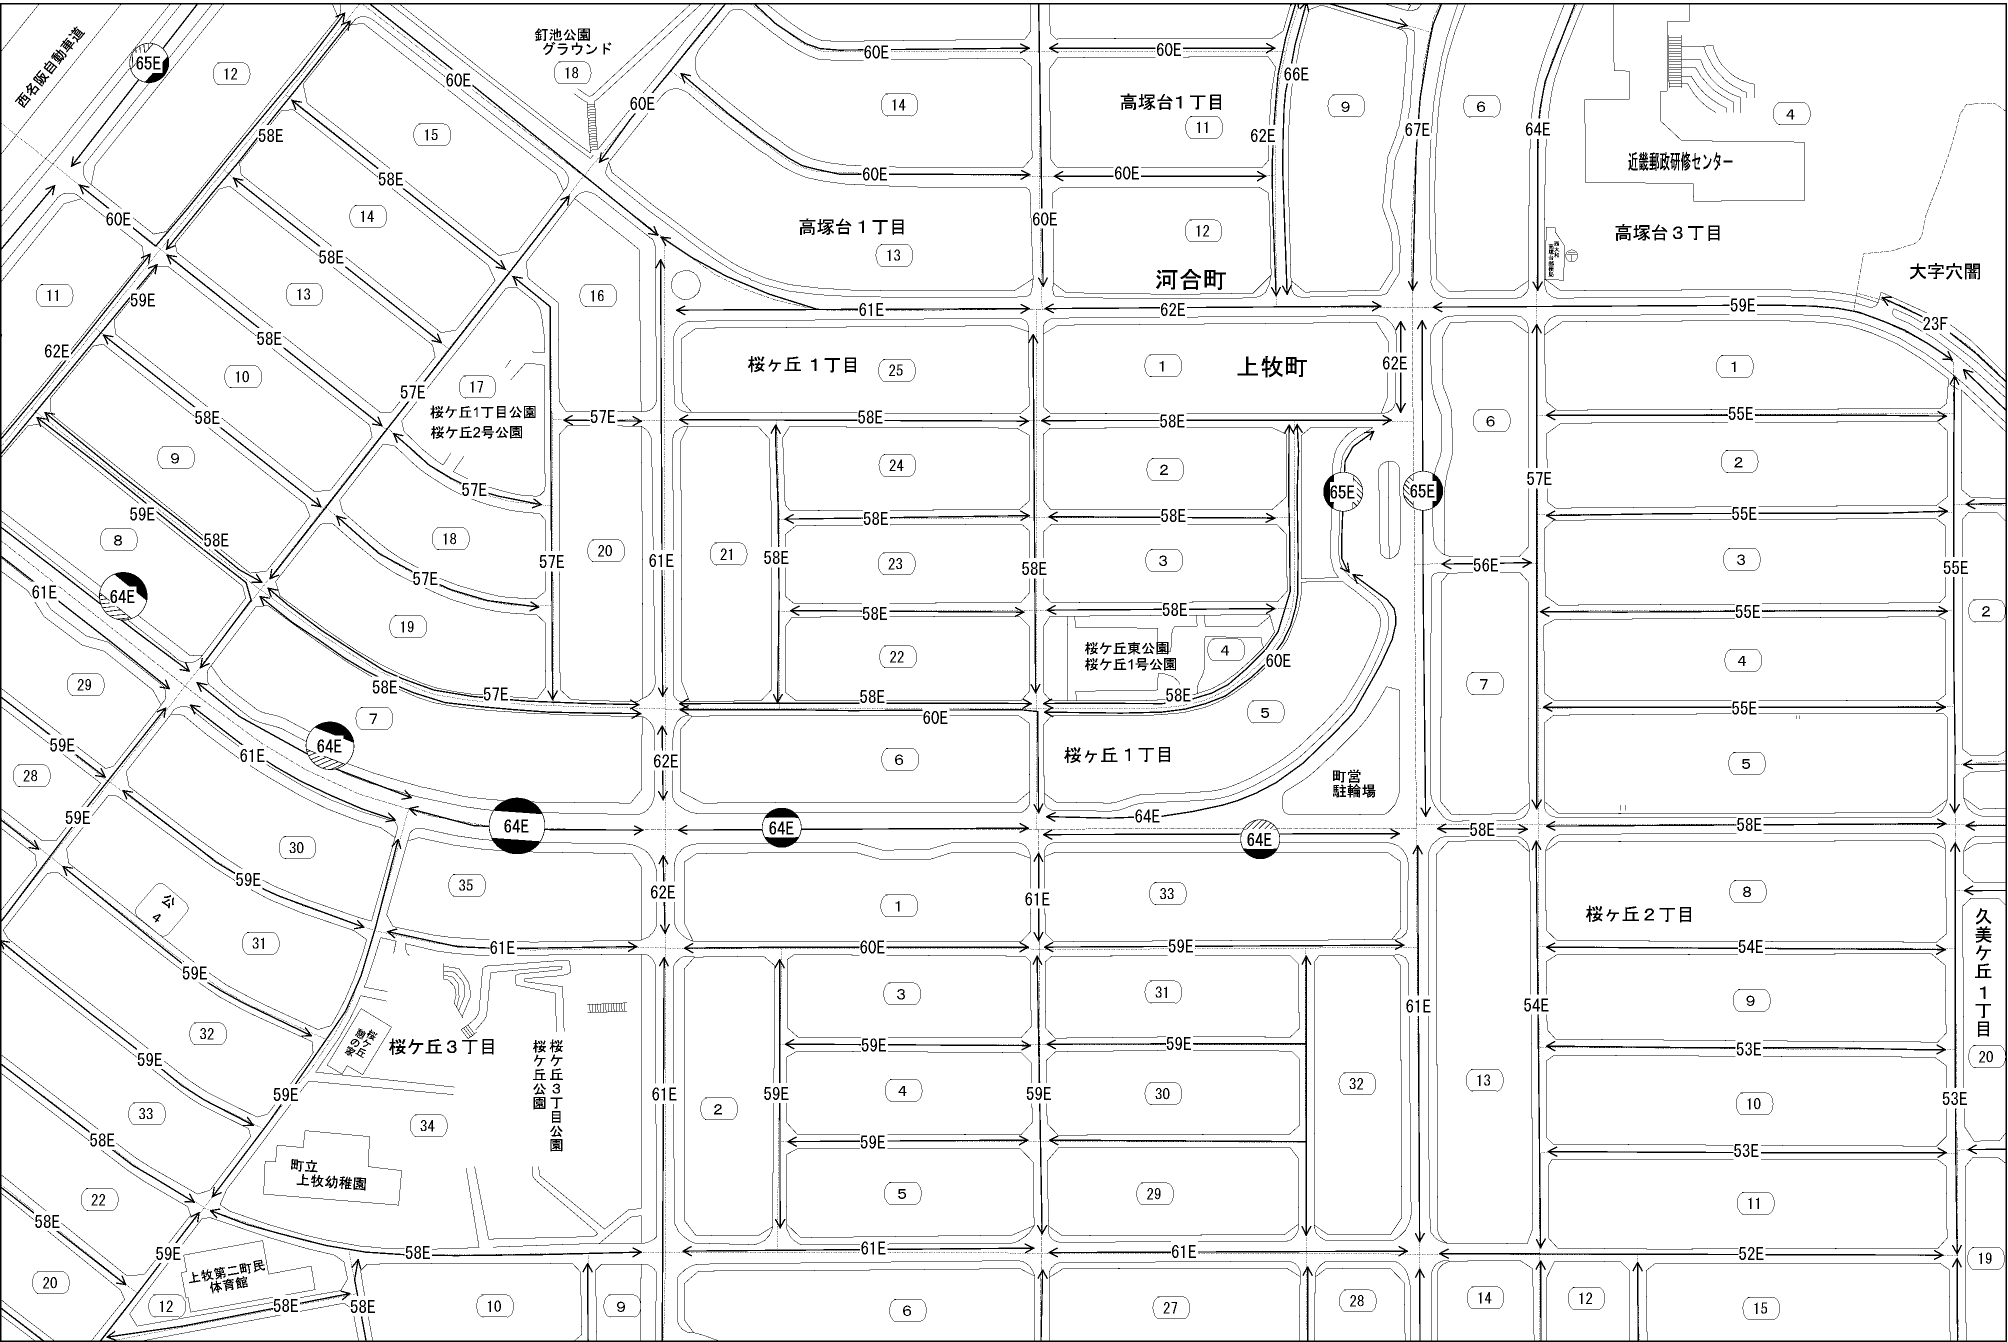

ビル街地区 高度商業地区 繁華街地区 普通商業・併用住宅地区 中小工場地区 大工場地区 普通住宅地区

河合町
上牧町
(葛城署)

久美ヶ丘1丁目
20