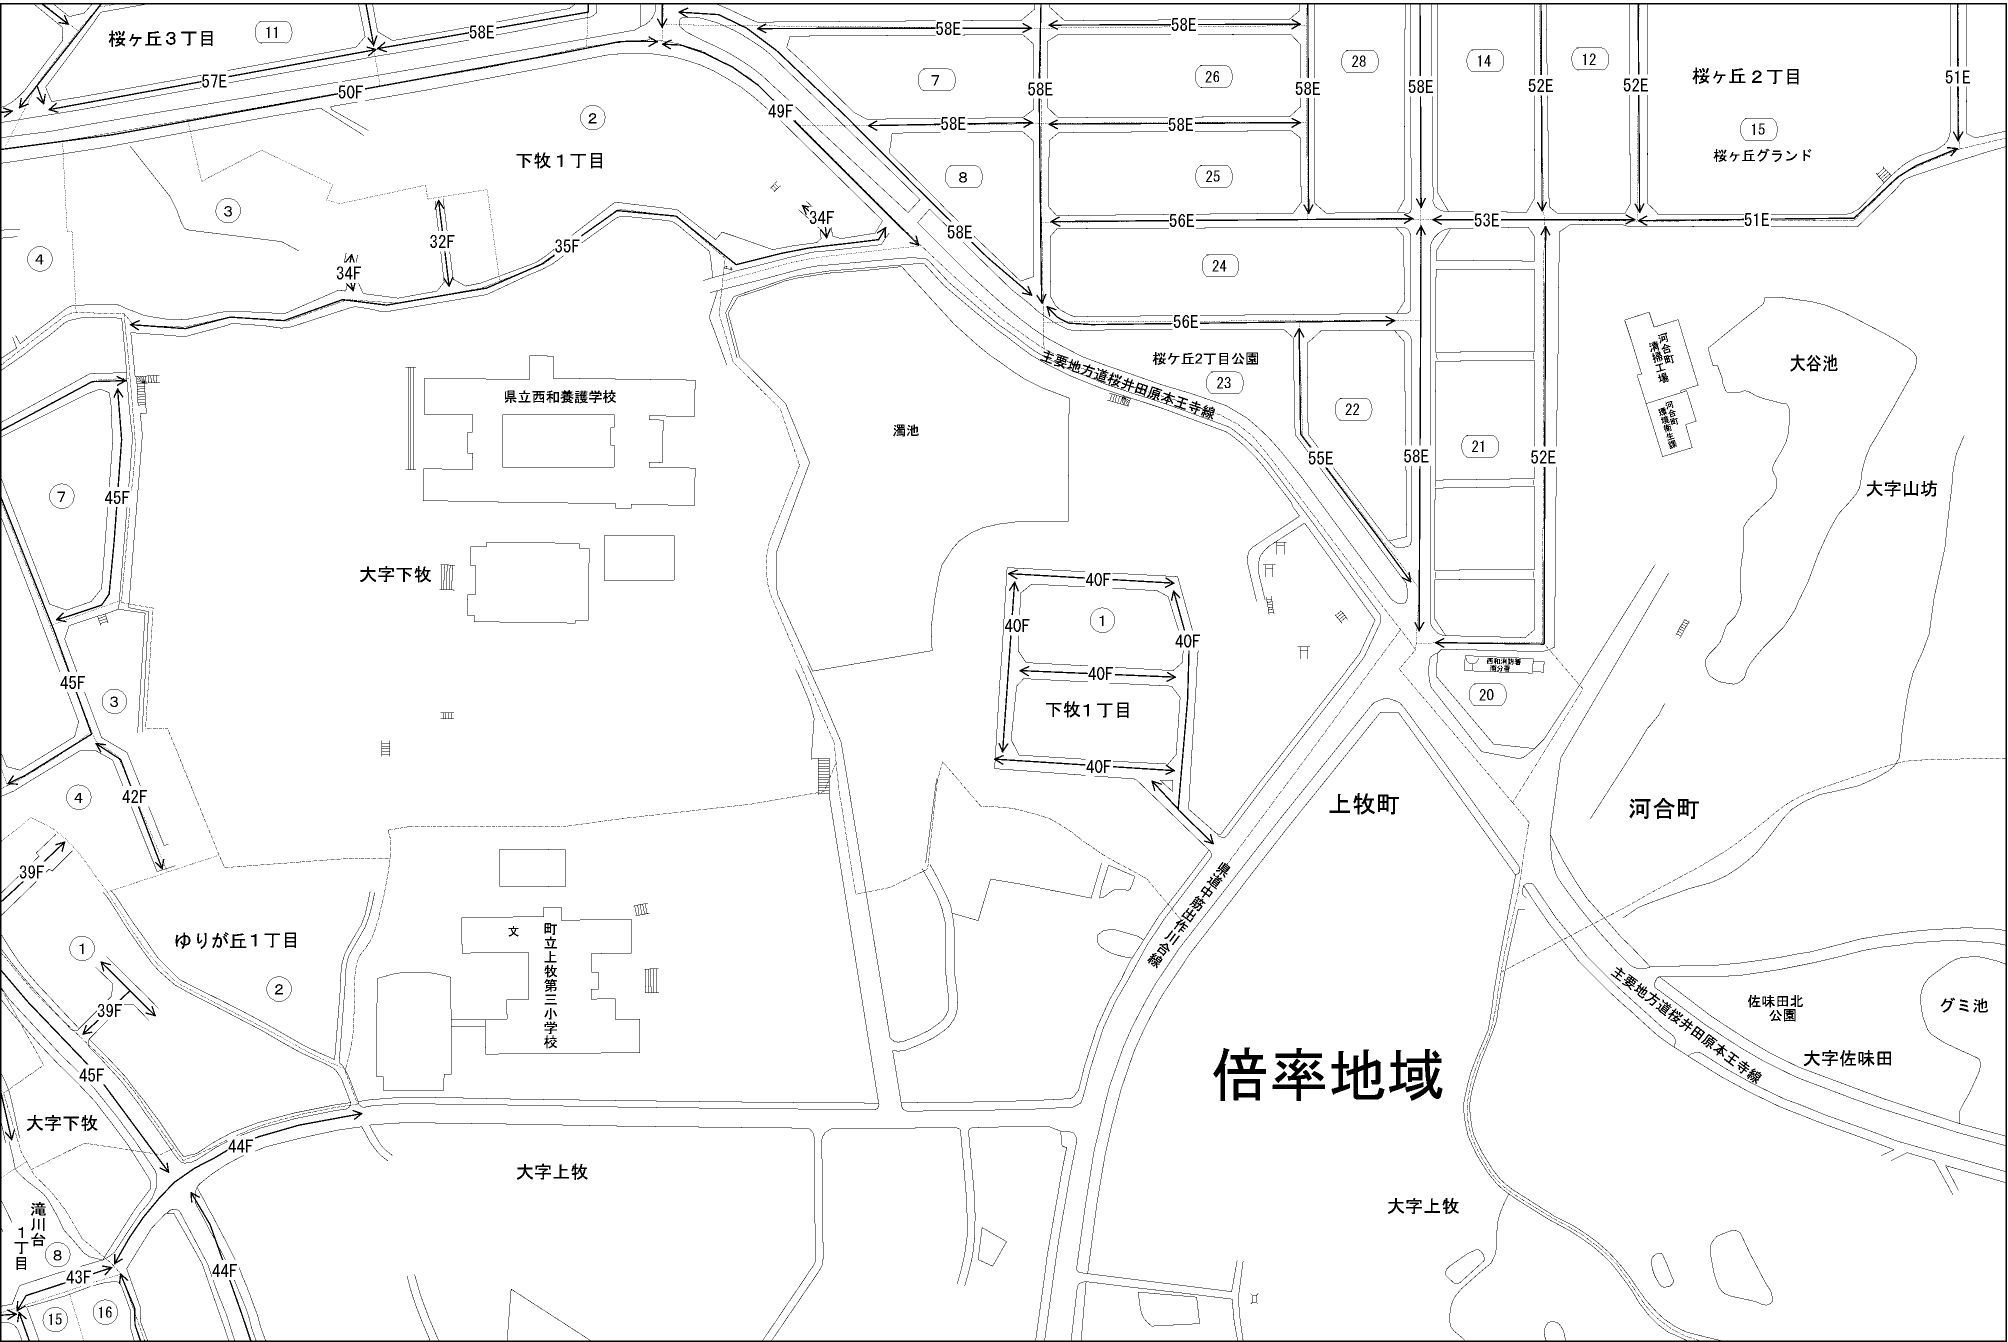

ビル街地区 高度商業地区 繁華街地区 普通商業・併用住宅地区 中小工場地区 大工場地区 普通住宅地区

記号	借地権割合	記号	借地権割合
A	90%	E	50%
B	80%	F	40%
C	70%	G	30%
D	60%		

河合町
上牧町
(葛城署)

倍率地域