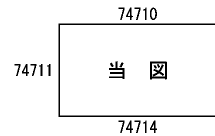

ビル街地区 高度商業地区 繁華街地区 普通商業・併用住宅地区 中小工場地区 大工場地区 普通住宅地区

記号	借地権割合	記号	借地権割合
A	90%	E	50%
B	80%	F	40%
C	70%	G	30%
D	60%		

上牧町
(葛城署)