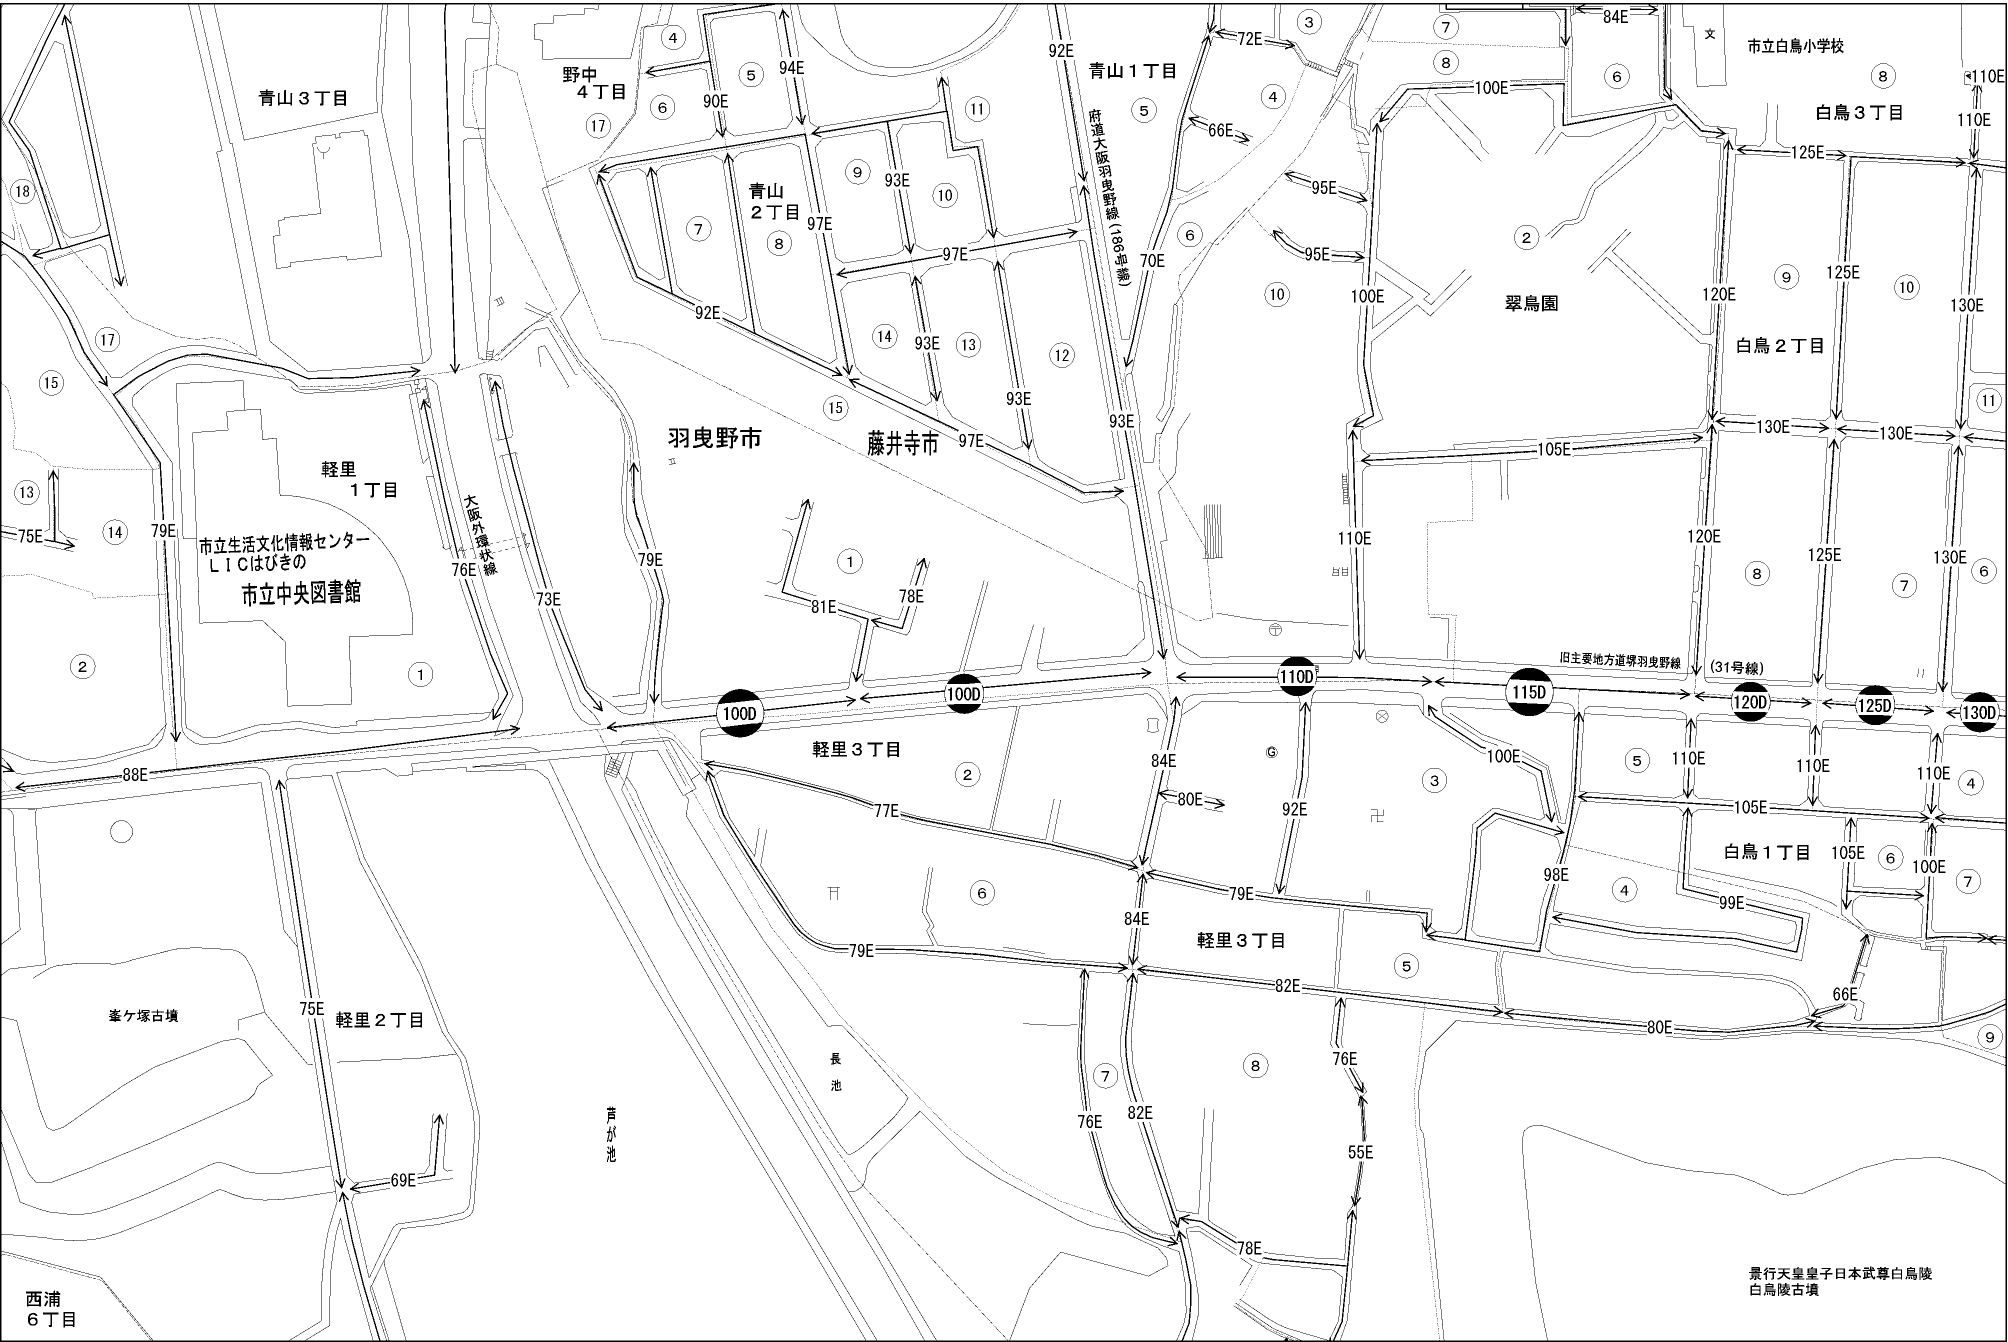

ビル街地区 高度商業地区 繁華街地区 普通商業・併用住宅地区 中小工場地区 大工場地区 普通住宅地区

記号	借地権割合	記号	借地権割合
A	90%	E	50%
B	80%	F	40%
C	70%	G	30%
D	60%		

藤井寺市
羽曳野市
(富田林署)

景行天皇皇子日本武尊白鳥陵
白鳥陵古墳