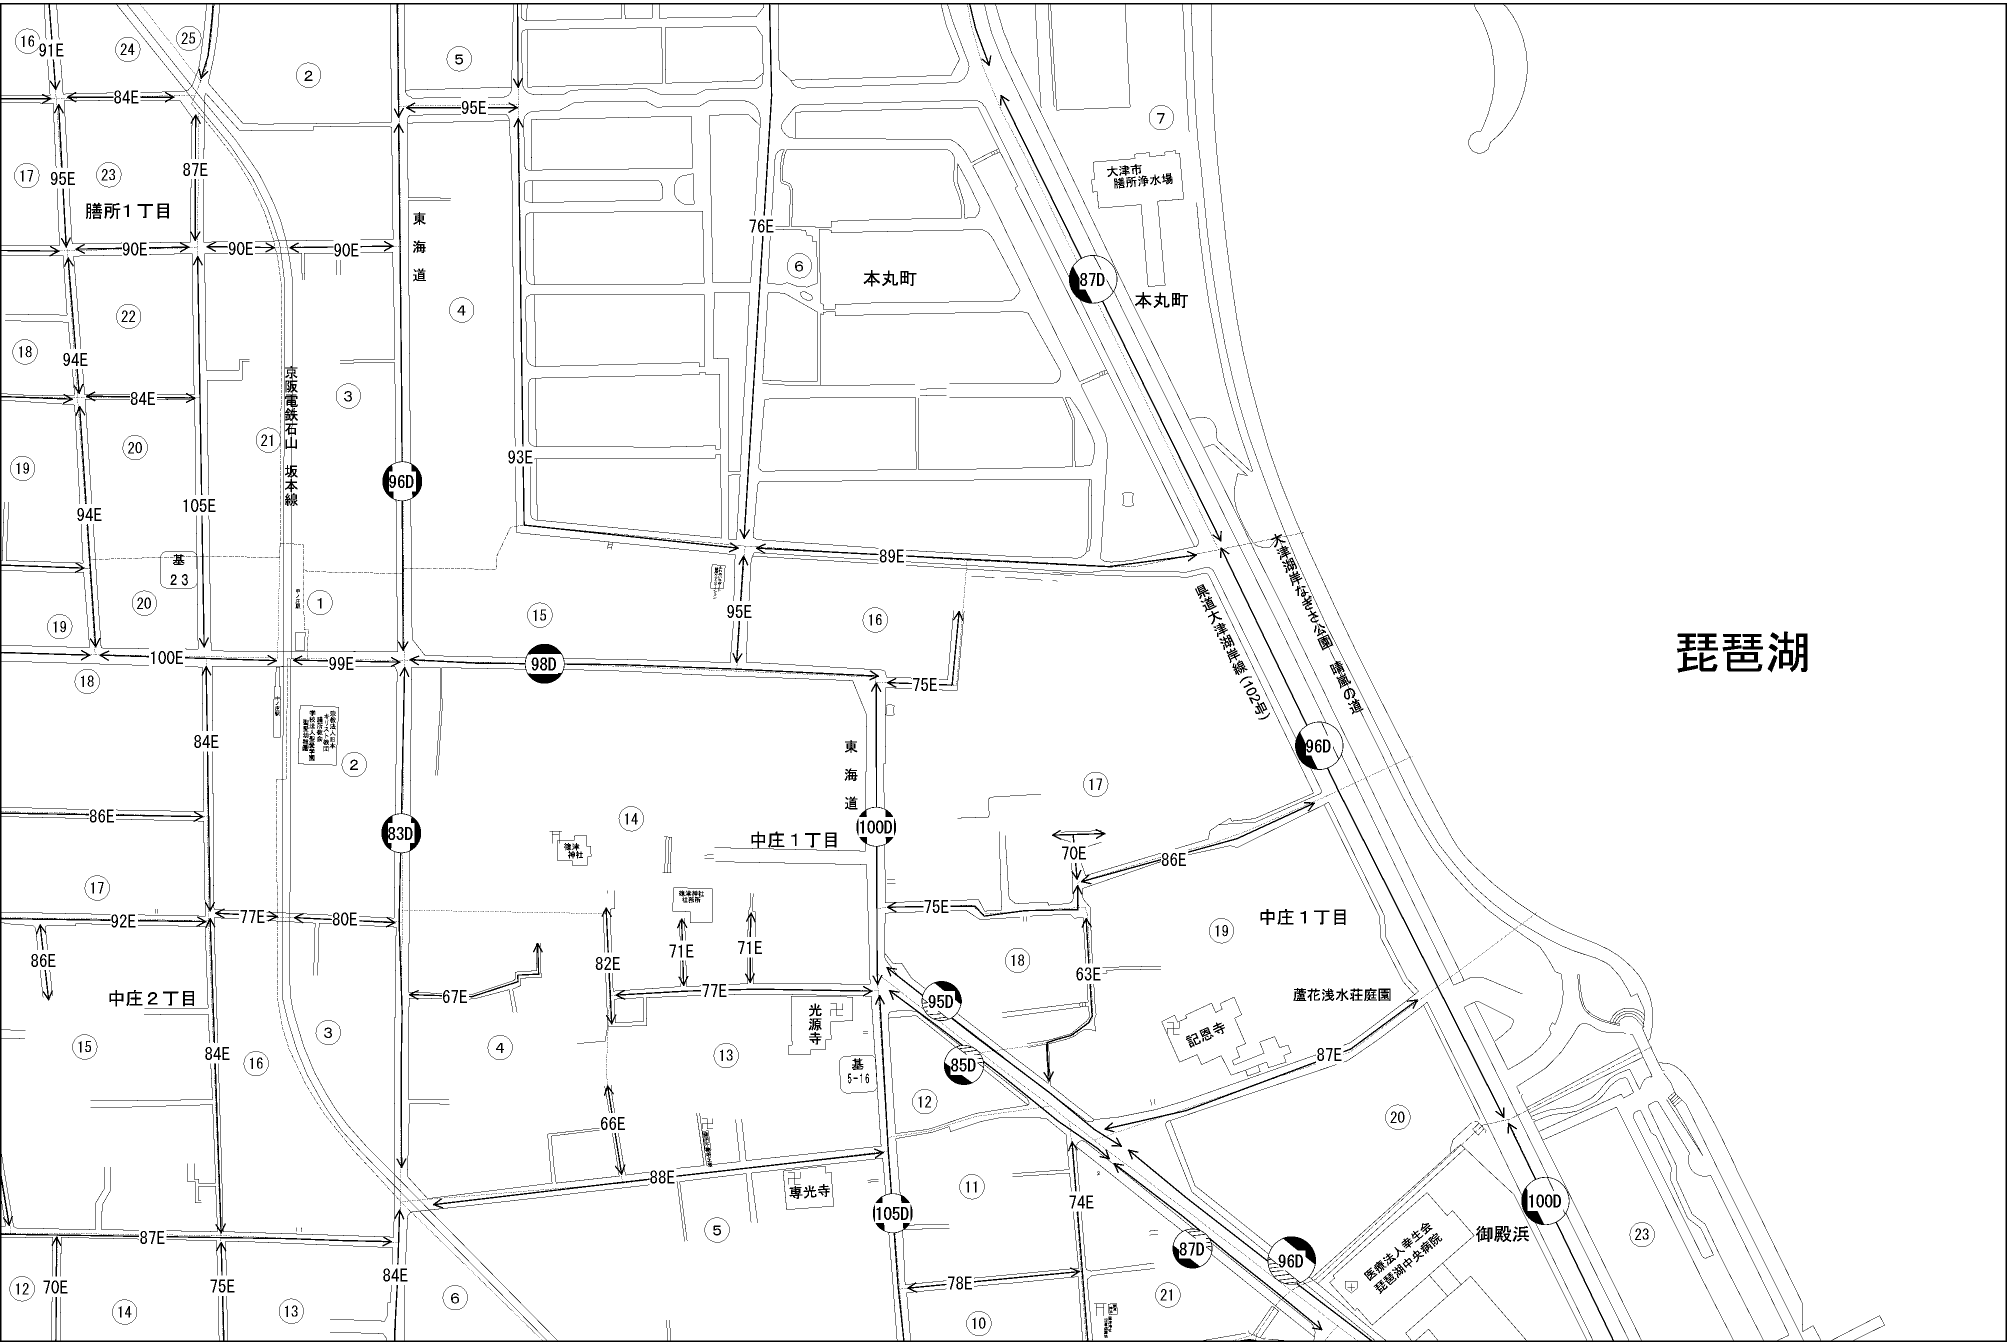

ビル街地区 高度商業地区 繁華街地区 普通商業・併用住宅地区 中小工場地区 大工場地区 普通住宅地区

道路を中心として全地域 全地域 南側道路沿い 全地域 北側道路沿い 南側全地域 北側全地域 南側道路沿い 北側道路沿い 南側全地域 北側全地域 無印は全地域

記号	借地権割合	記号	借地権割合
A	90%	E	50%
B	80%	F	40%
C	70%	G	30%
D	60%		

大津市  
(大津署)

琵琶湖