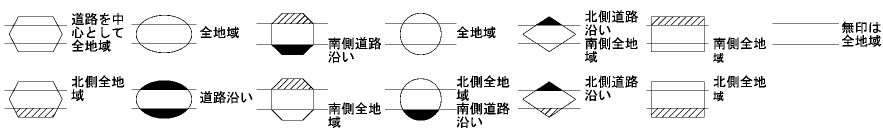

ビル街地区 高度商業地区 繁華街地区 普通商業・併用住宅地区 中小工場地区 大工場地区 普通住宅地区

記号	借地権割合	記号	借地権割合
A	90%	E	50%
B	80%	F	40%
C	70%	G	30%
D	60%		

彦根市  
(彦根署)

倍率地域

鳥居本町

佐和山町

古沢町

佐和山  
町