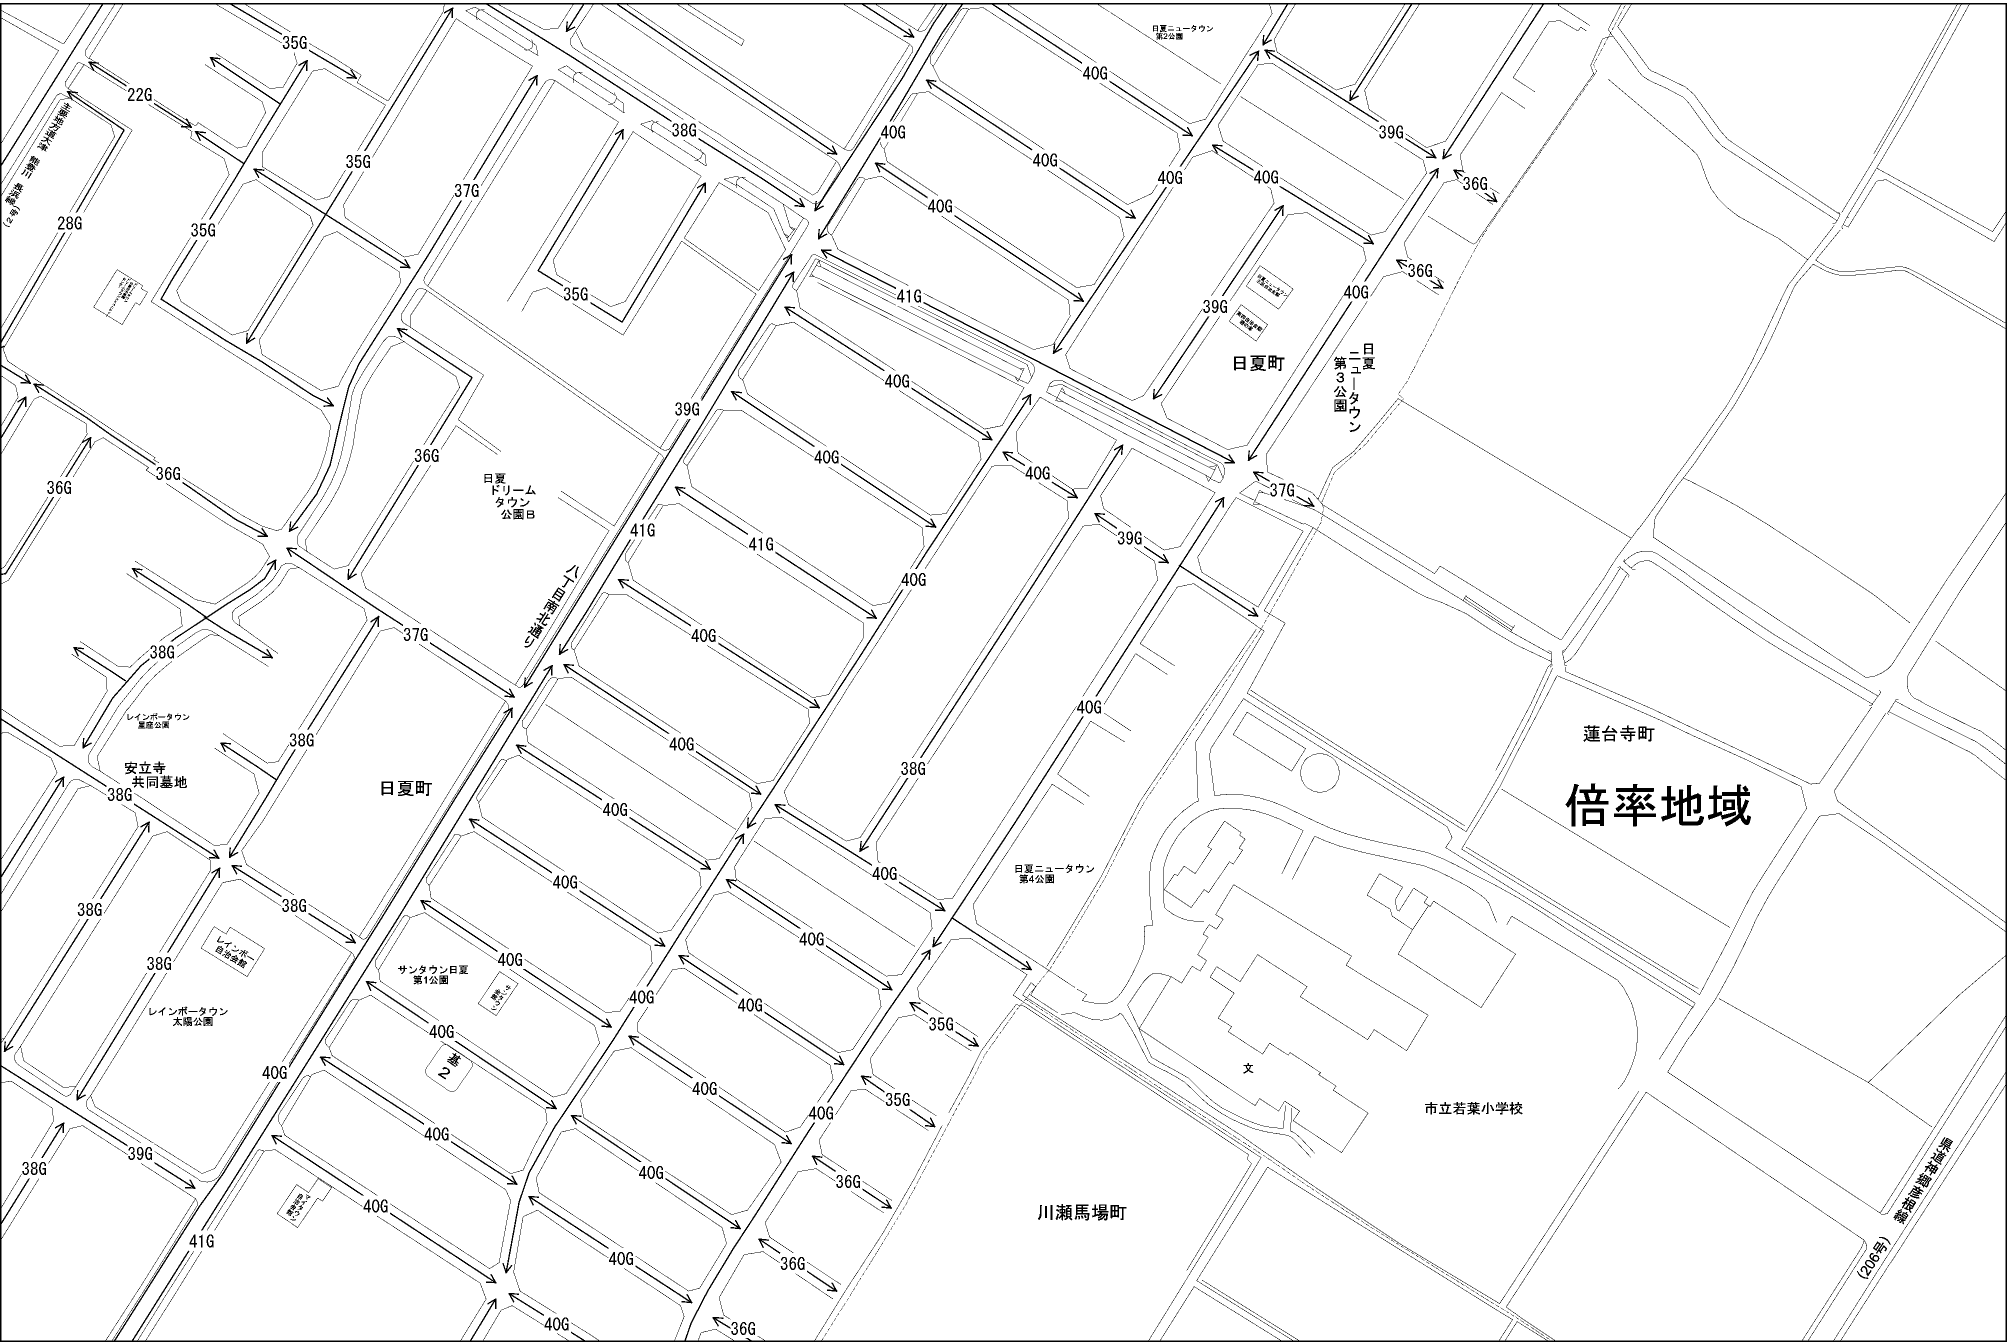

ビル街地区 高度商業地区 繁華街地区 普通商業・併用住宅地区 中小工場地区 大工場地区 普通住宅地区

記号	借地権割合	記号	借地権割合
A	90%	E	50%
B	80%	F	40%
C	70%	G	30%
D	60%		

彦根市 彦根署
206号