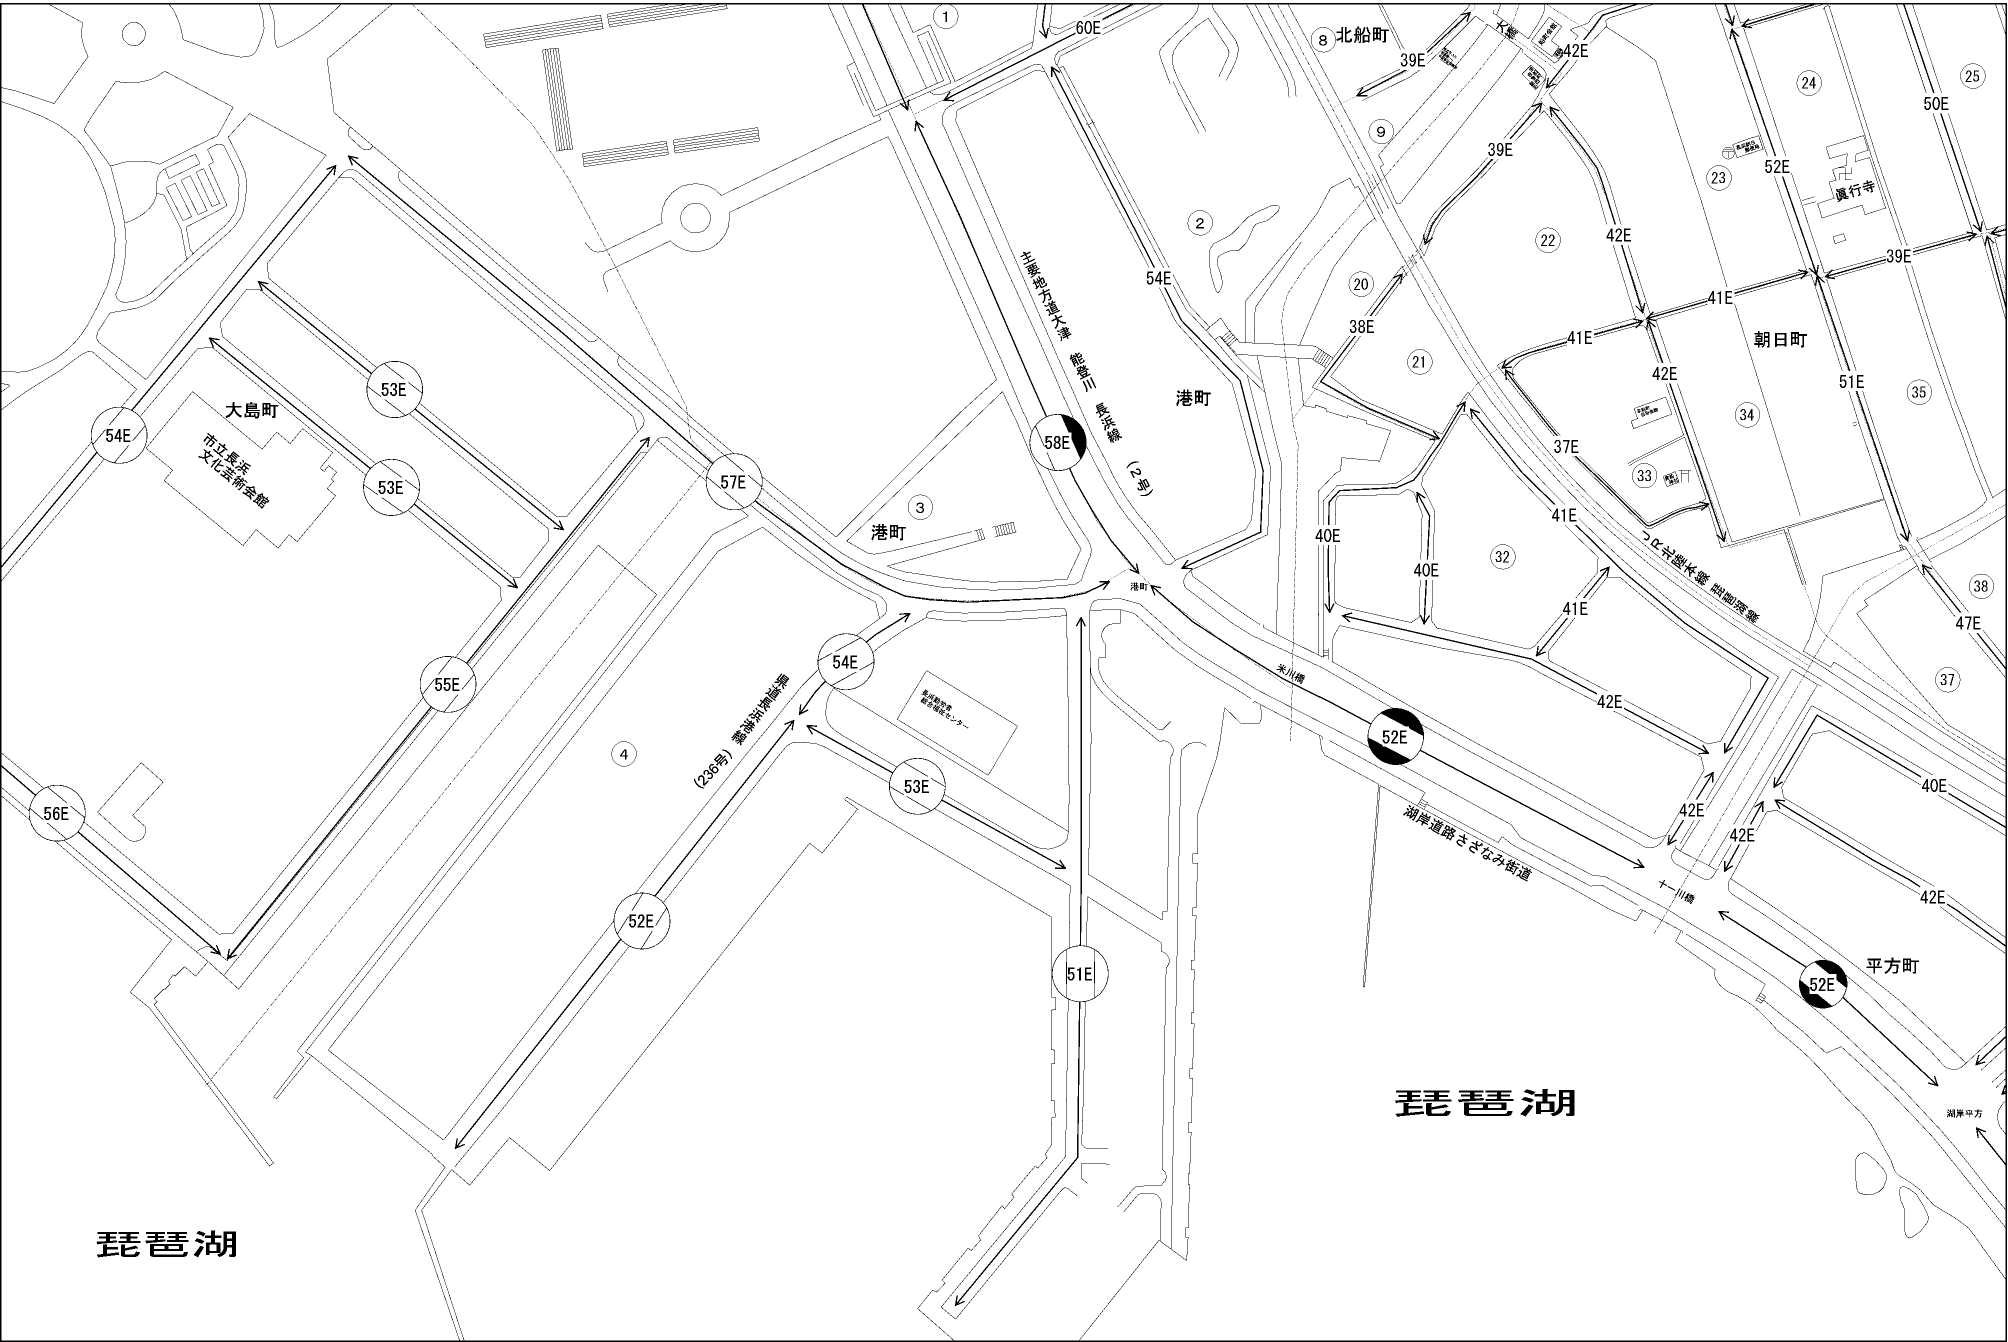

ビル街地区 高度商業地区 繁華街地区 普通商業・併用住宅地区 中小工場地区 大工場地区 普通住宅地区

記号	借地権割合	記号	借地権割合
A	90%	E	50%
B	80%	F	40%
C	70%	G	30%
D	60%		

琵琶湖

琵琶湖