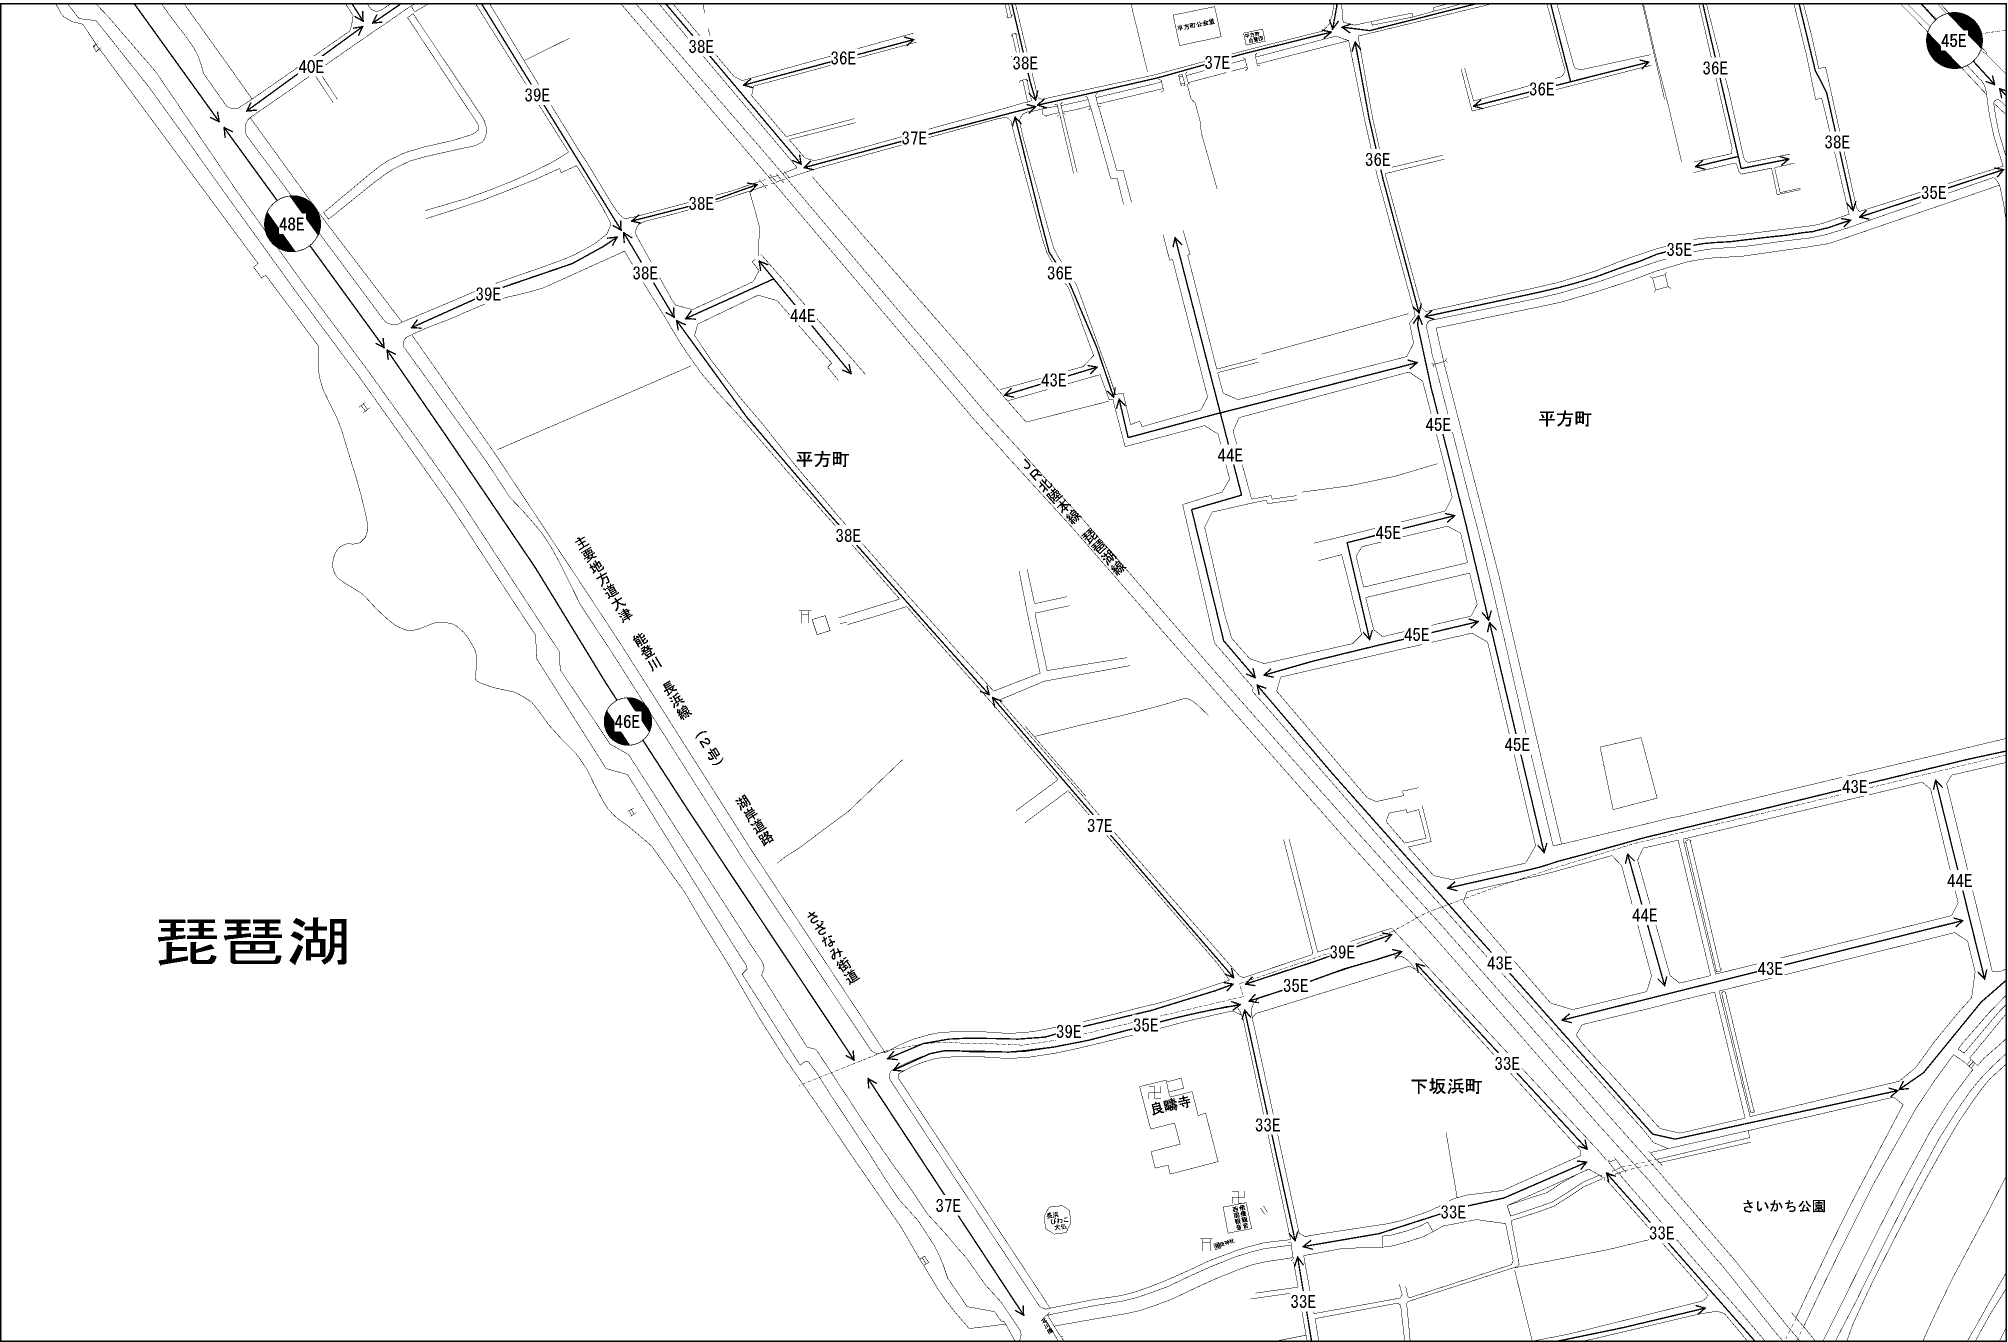

ビル街地区 高度商業地区 繁華街地区 普通商業・併用住宅地区 中小工場地区 大工場地区 普通住宅地区

記号	借地権割合	記号	借地権割合
A	90%	E	50%
B	80%	F	40%
C	70%	G	30%
D	60%		

長浜市
(長浜署)

琵琶湖

平方町

下坂浜町

さいかち公園