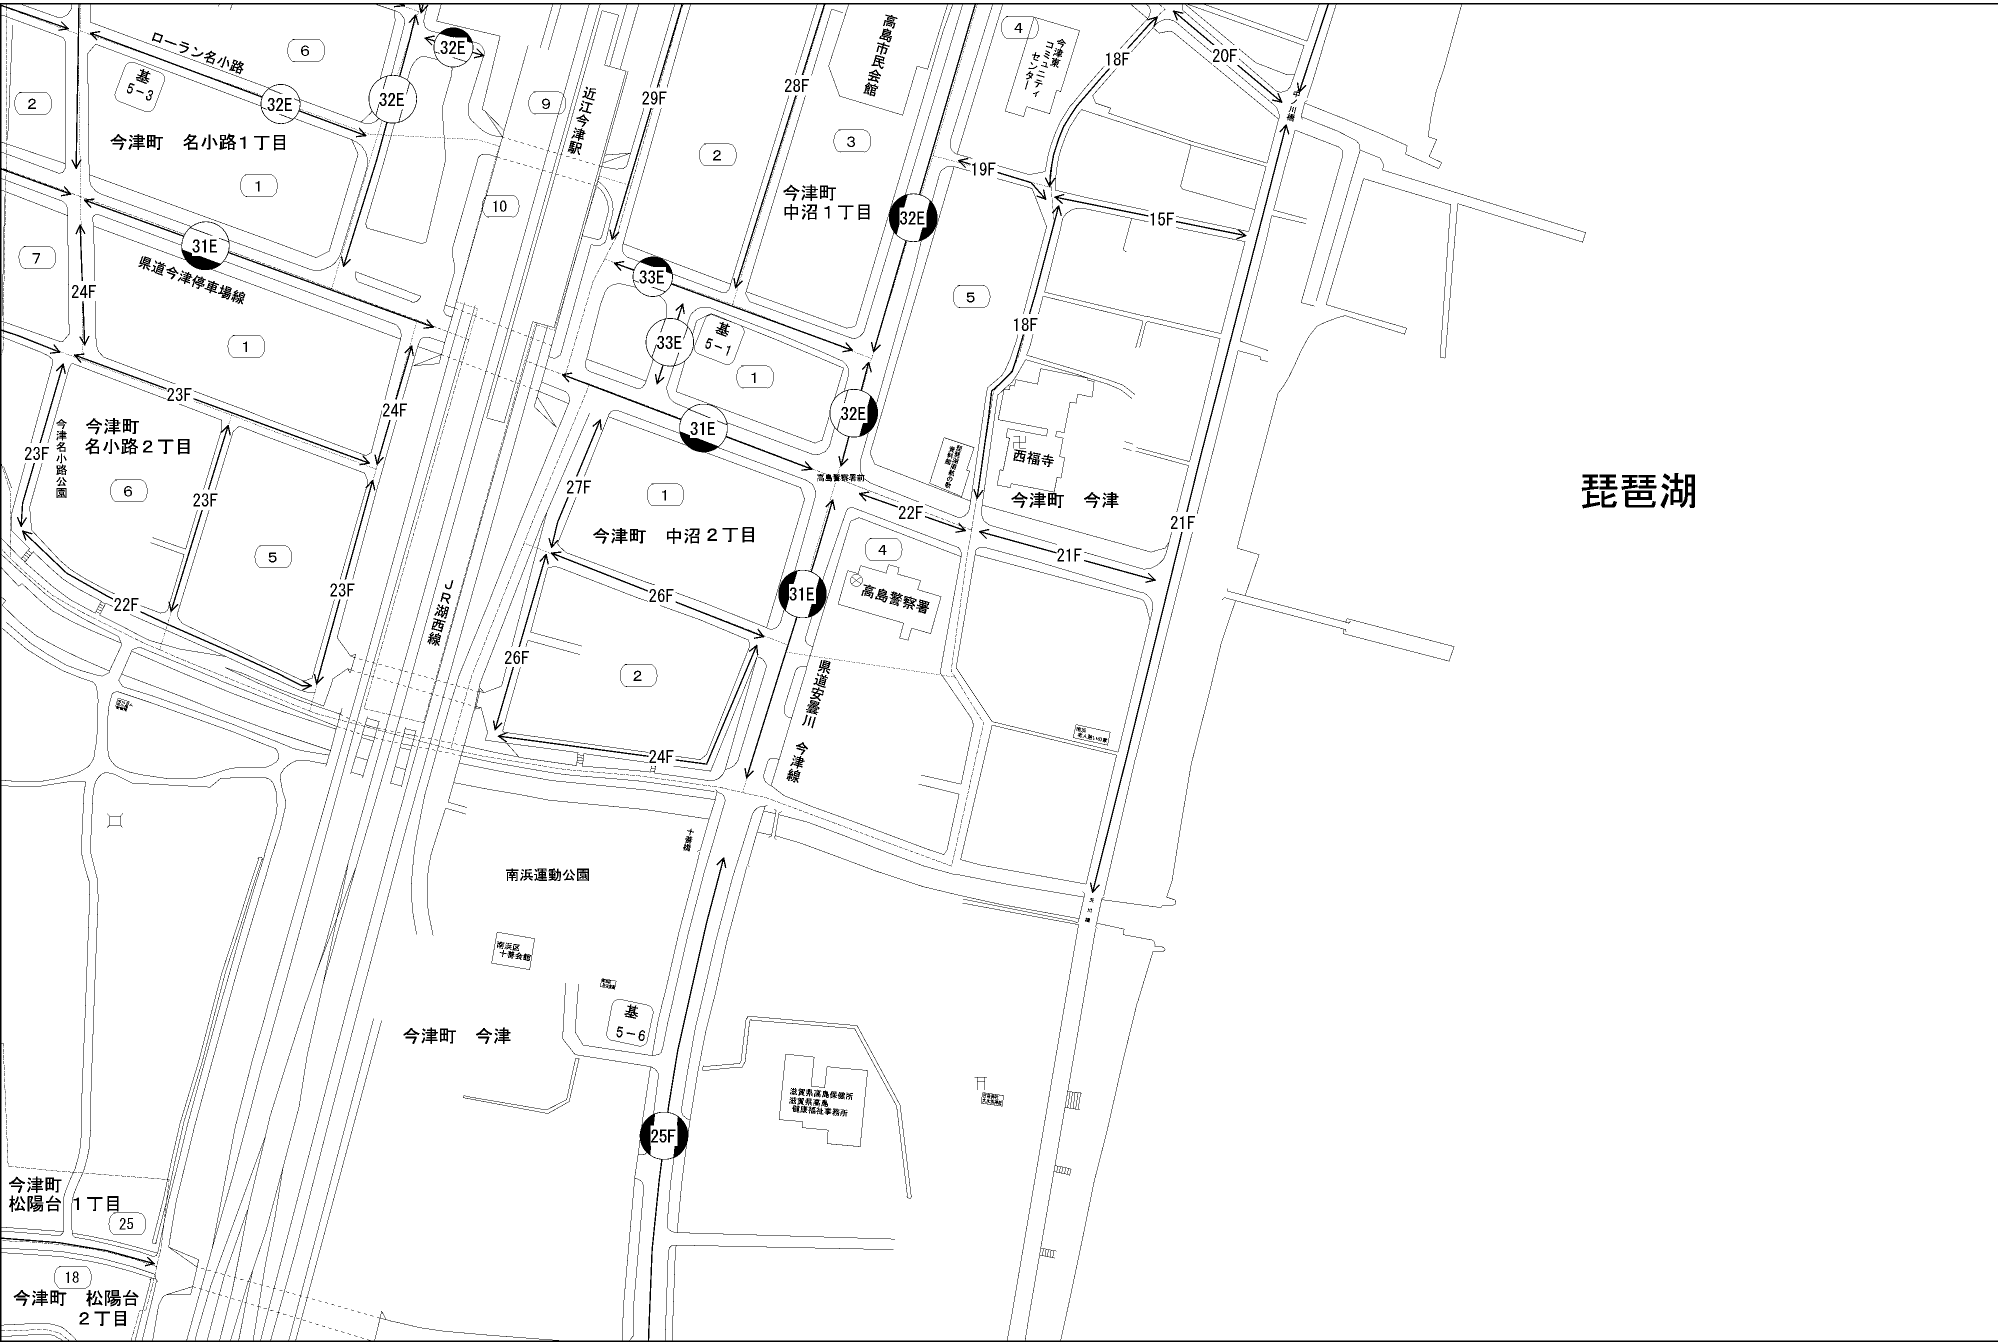

ビル街地区 高度商業地区 繁華街地区 普通商業・併用住宅地区 中小工場地区 大工場地区 普通住宅地区

記号	借地権割合	記号	借地権割合
A	90%	E	50%
B	80%	F	40%
C	70%	G	30%
D	60%		

高島市
(今津署)

琵琶湖

今津町 松陽台 1丁目
今津町 松陽台 2丁目