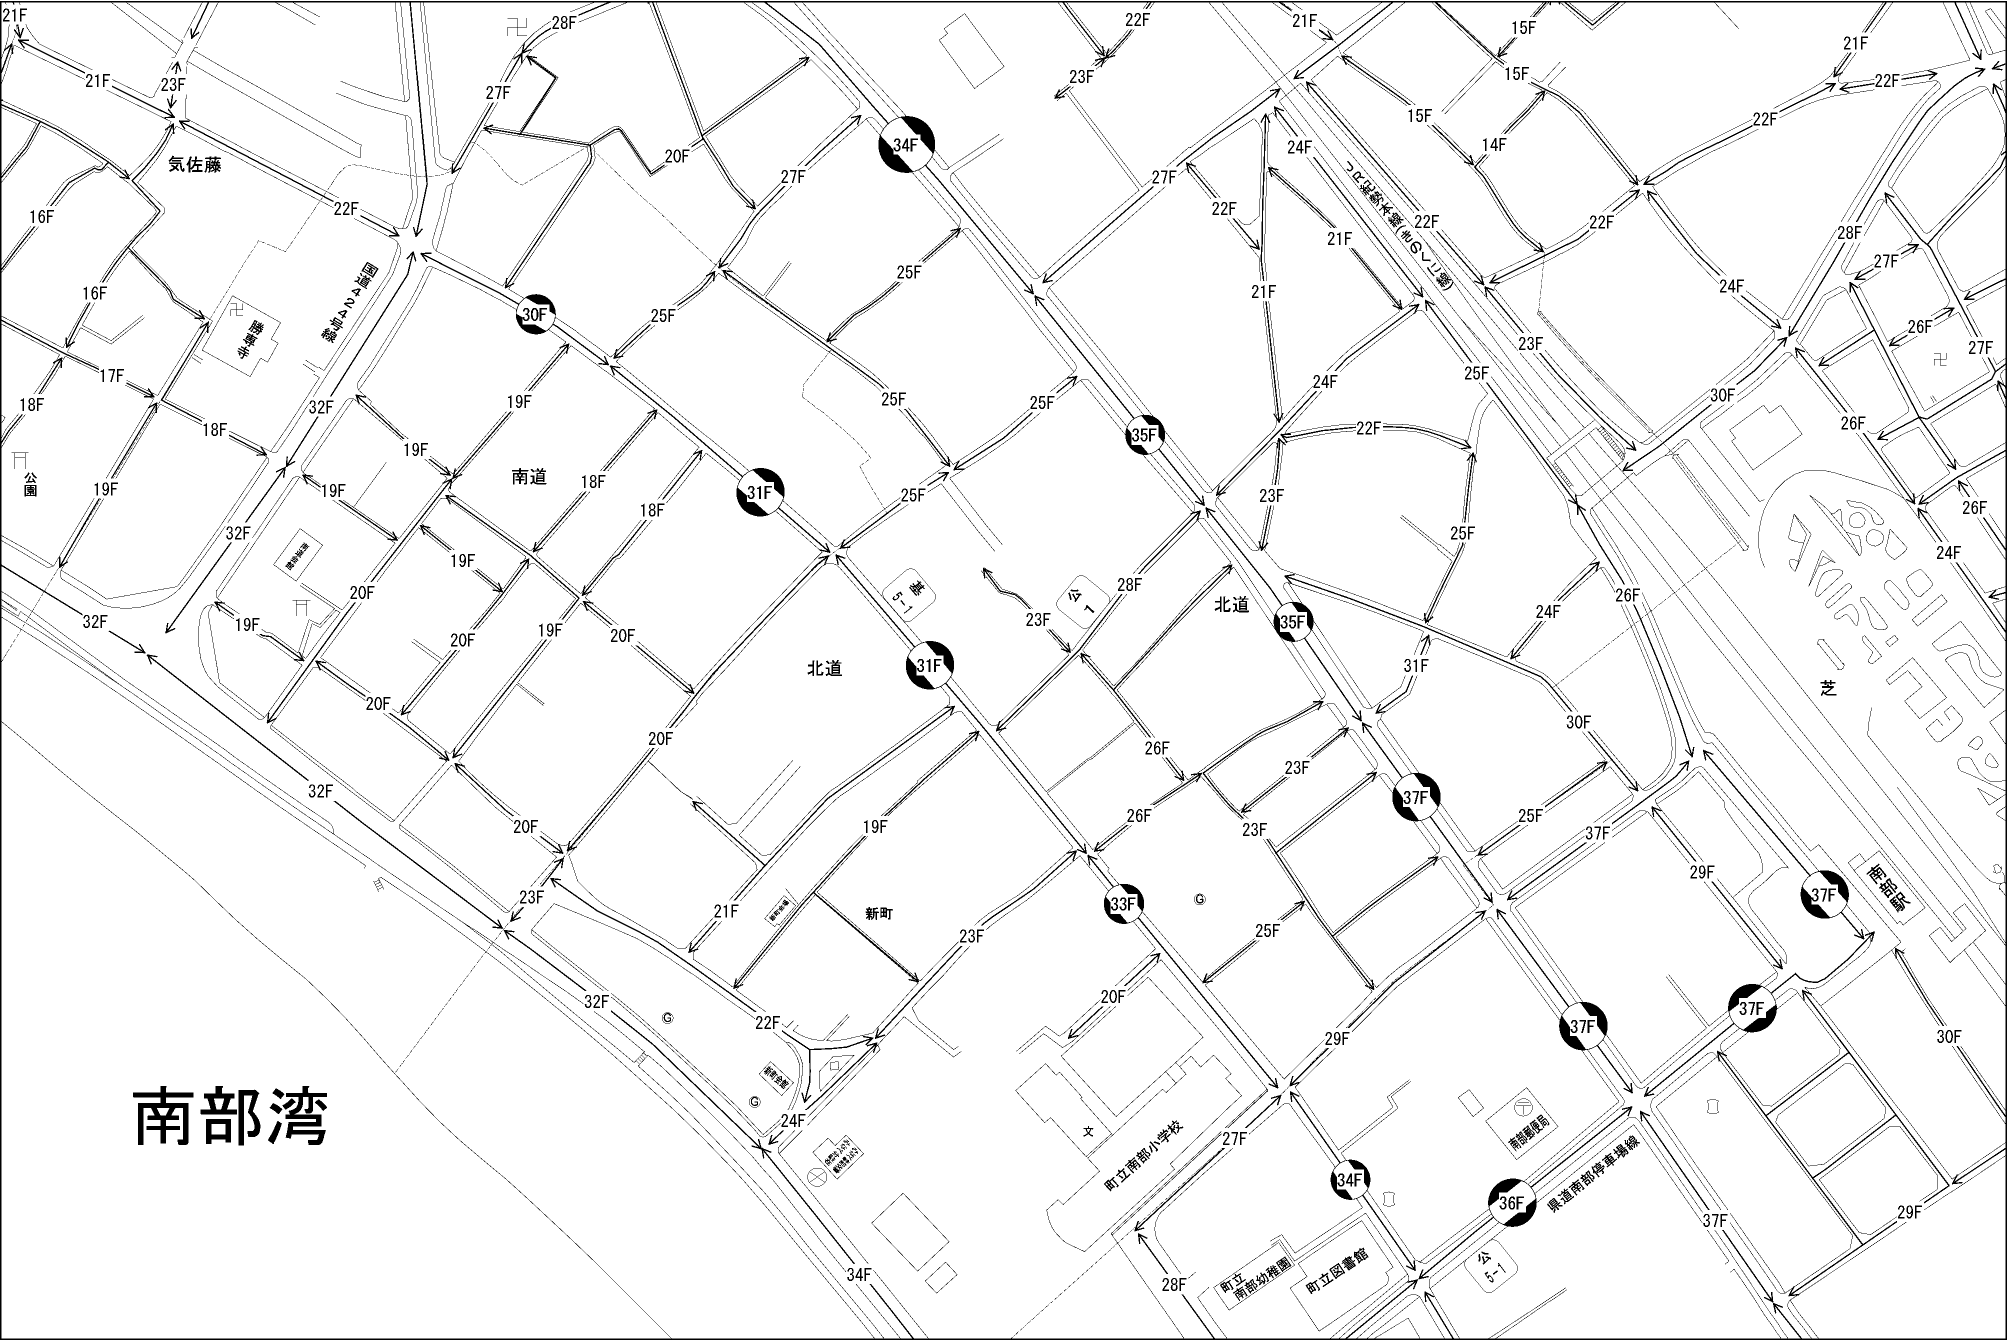

ビル街地区 高度商業地区 繁華街地区 普通商業・併用住宅地区 中小工場地区 大工場地区 普通住宅地区

記号	借地権割合	記号	借地権割合
A	90%	E	50%
B	80%	F	40%
C	70%	G	30%
D	60%		

みなべ町 (御坊署)

南部湾