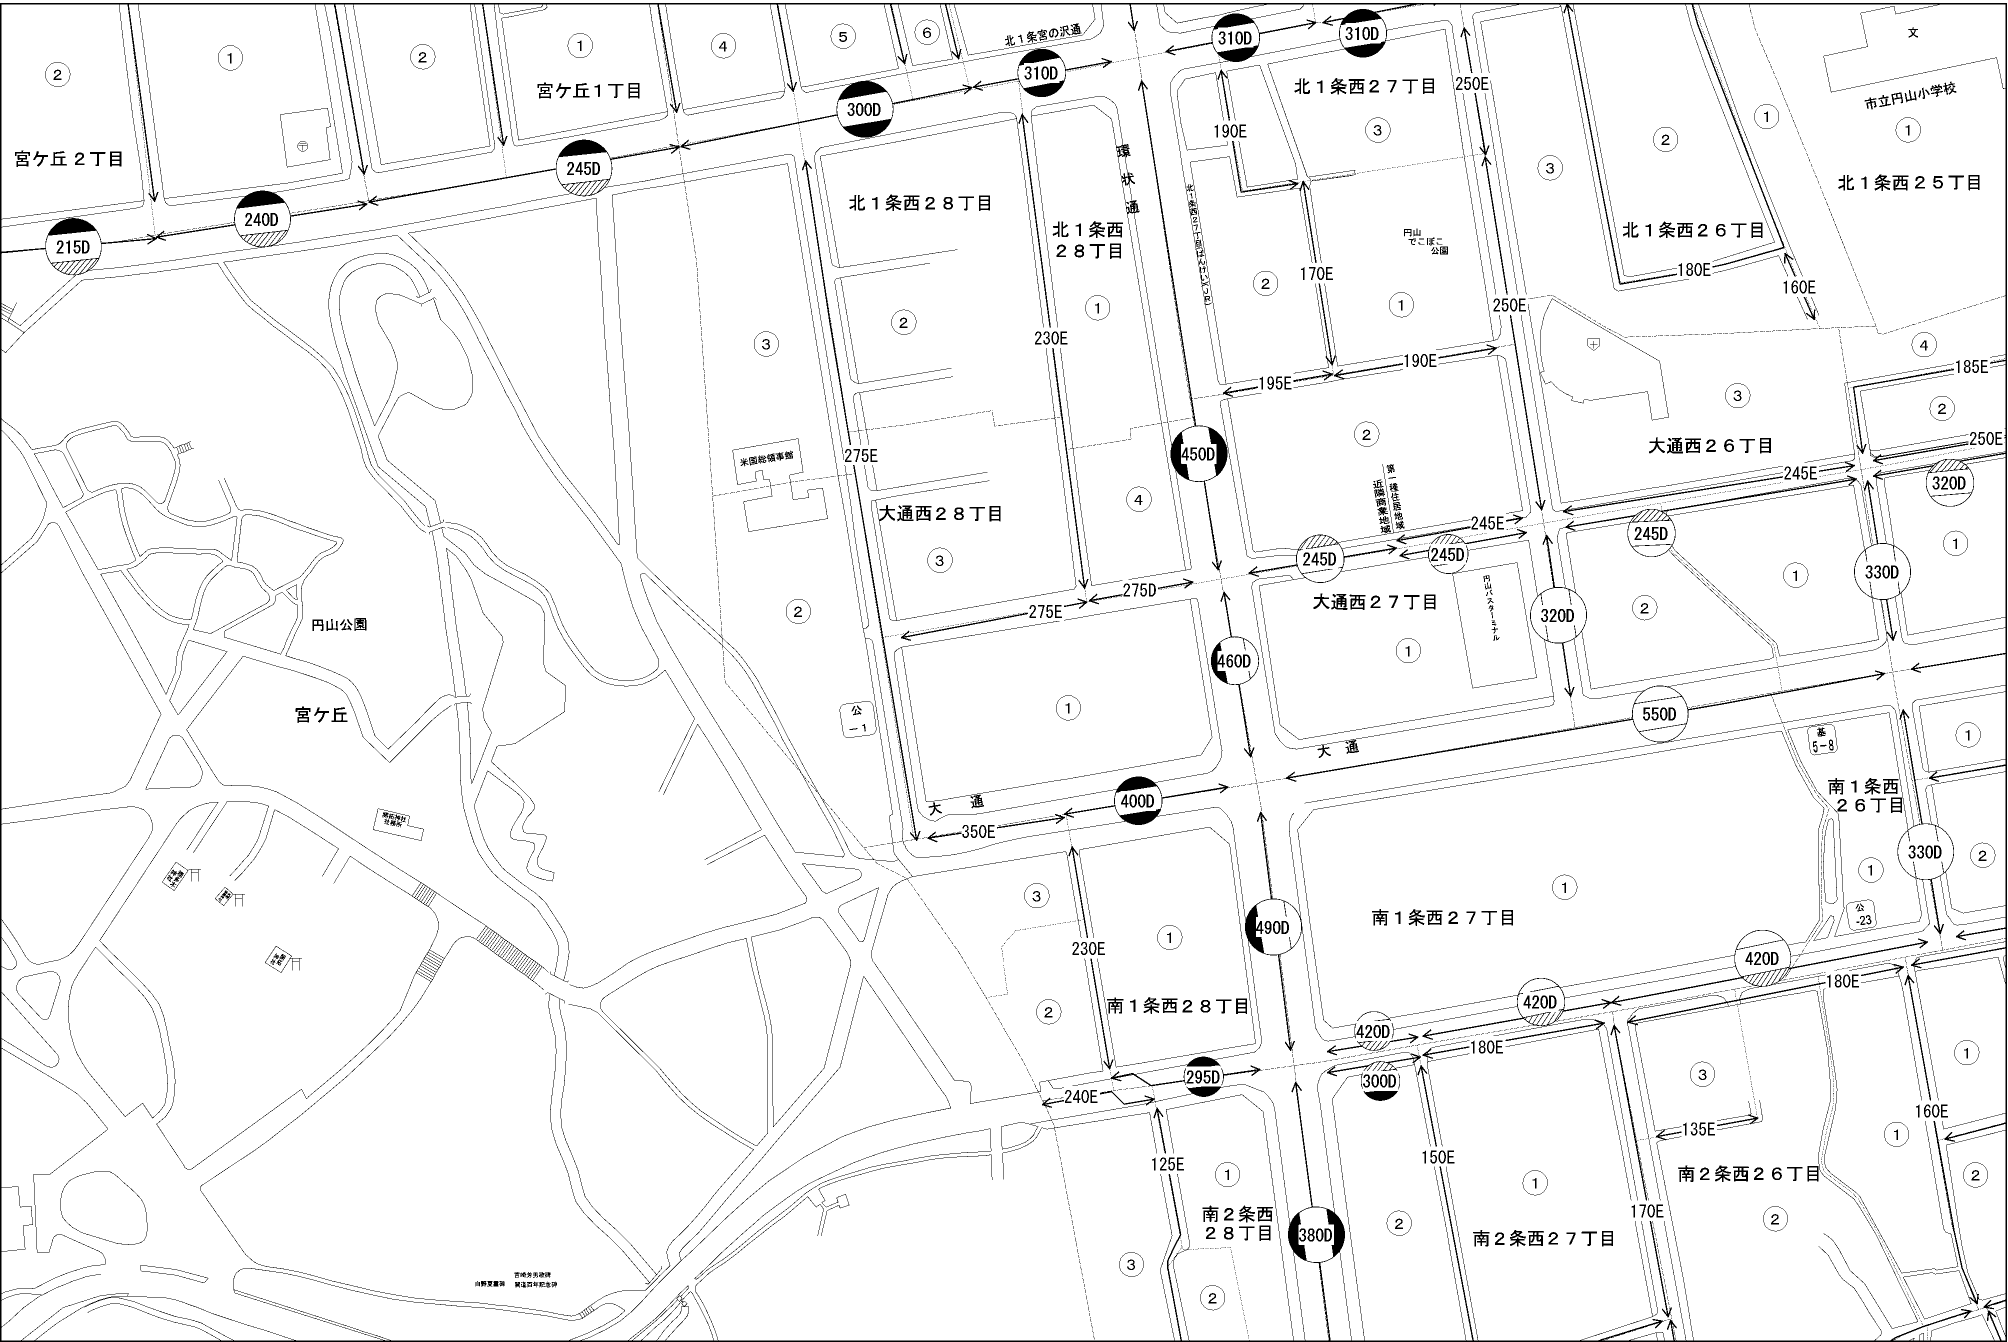

ビル街地区 高度商業地区 繁華街地区 普通商業・併用住宅地区 中小工場地区 大工場地区 普通住宅地区

記号	借地権割合	記号	借地権割合
A	90%	E	50%
B	80%	F	40%
C	70%	G	30%
D	60%		

中央区  
(札幌西署)

市役所  
市役所  
市役所