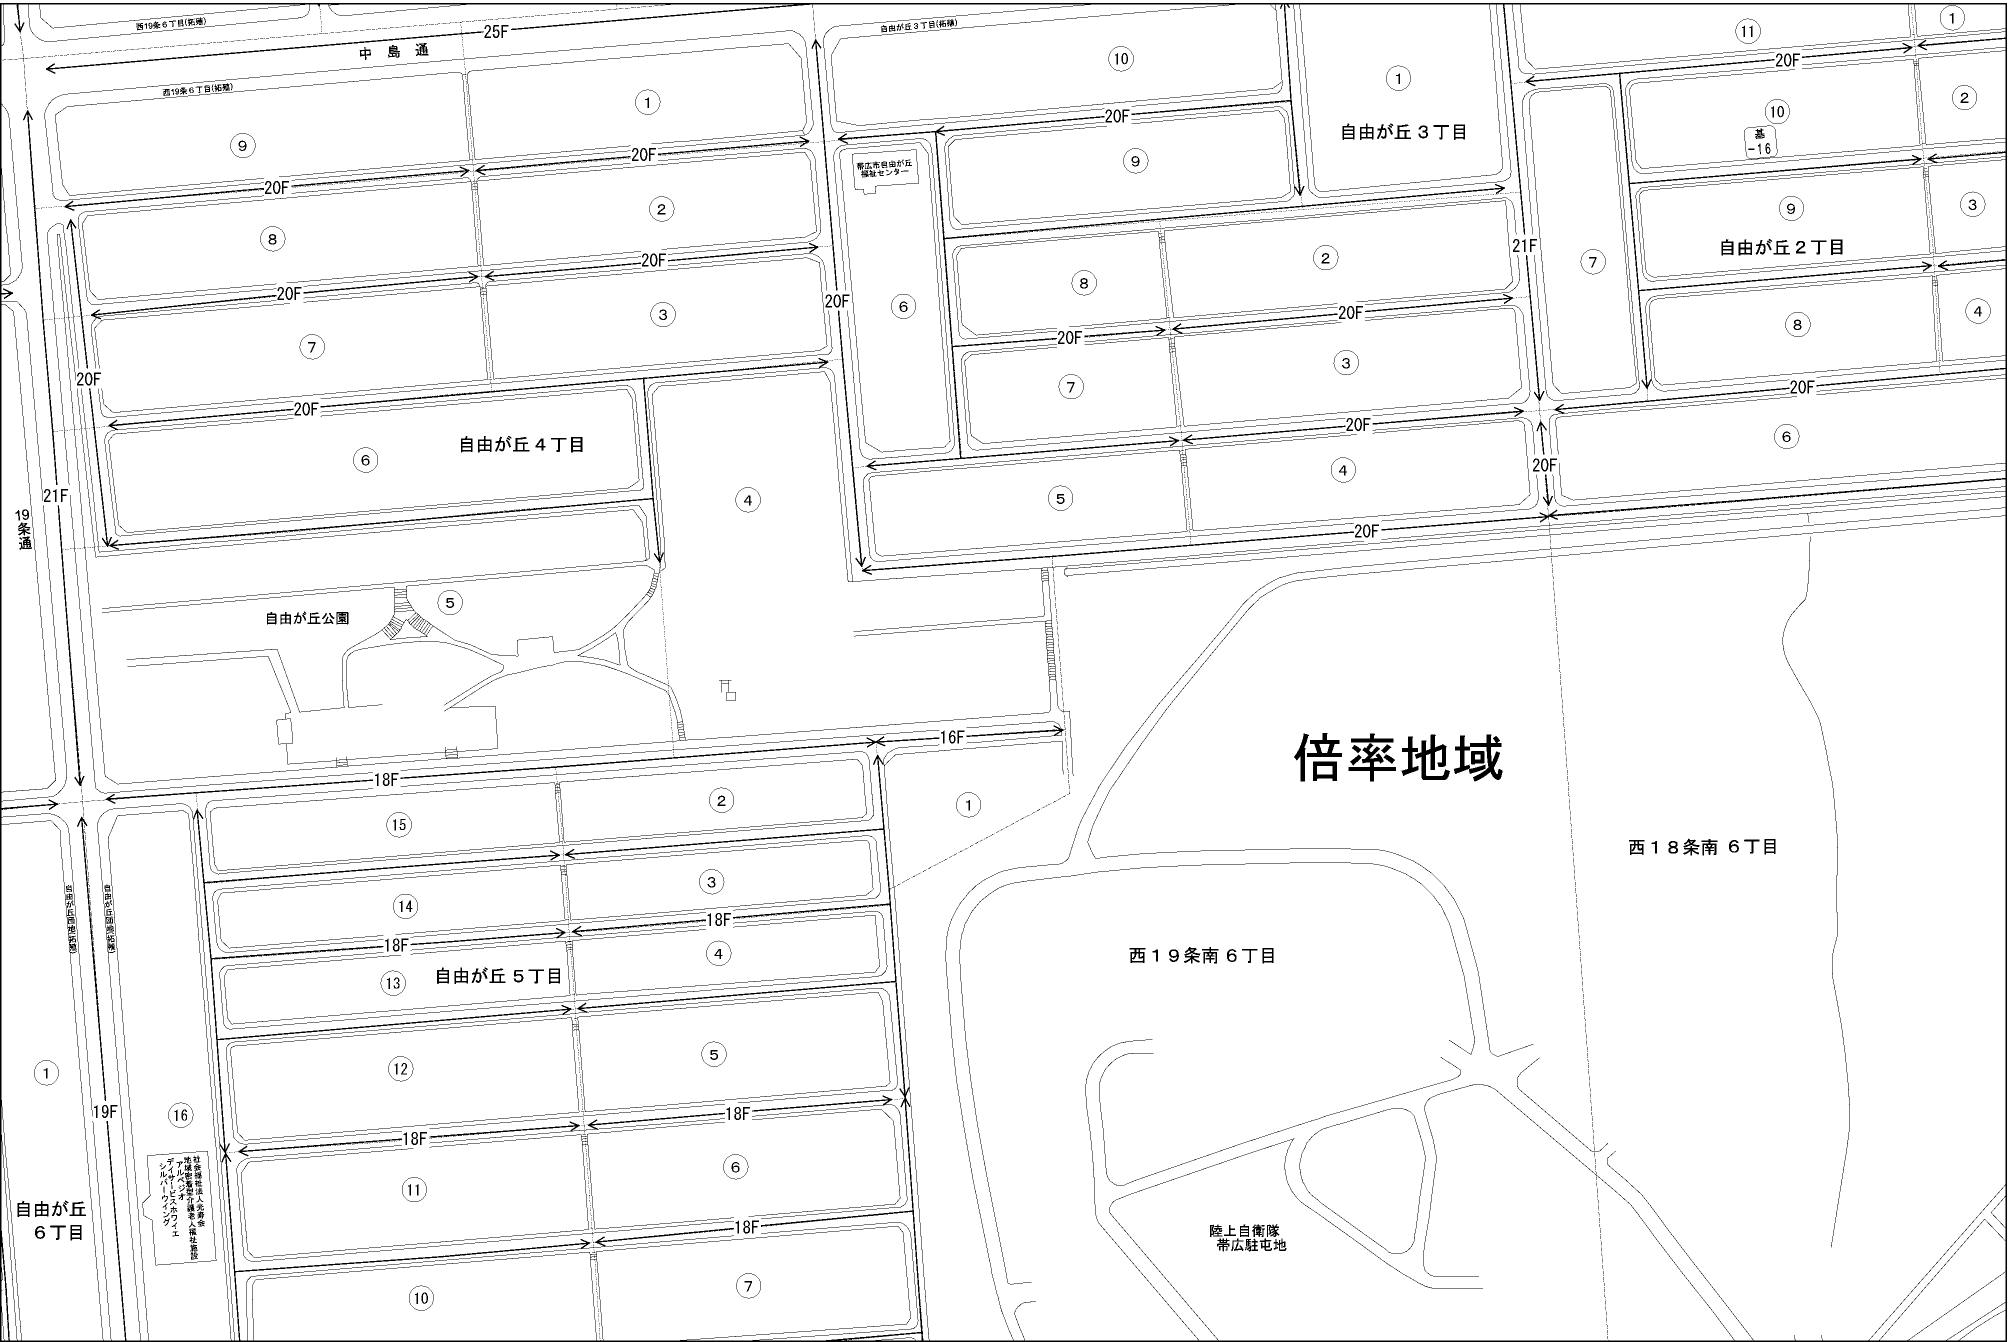

ビル街地区 高度商業地区 繁華街地区 普通商業・併用住宅地区 中小工場地区 大工場地区 普通住宅地区

記号	借地権割合	記号	借地権割合
A	90%	E	50%
B	80%	F	40%
C	70%	G	30%
D	60%		

倍率地域

西18条南6丁目

西19条南6丁目

陸上自衛隊
帯広駐屯地

自由が丘6丁目
16
15
14
13
12
11
10

自由が丘6丁目

19条通

1

19F

16

11

10

1

15