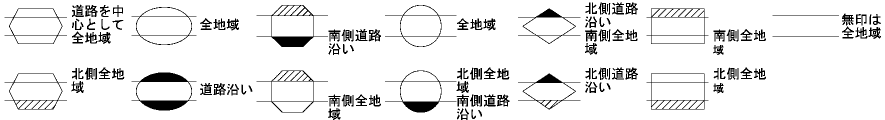

令和  
1  
60018

ビル街地区 高度商業地区 繁華街地区 普通商業・併用住宅地区 中小工場地区 大工場地区 普通住宅地区

記号	借地権割合	記号	借地権割合
A	90%	E	50%
B	80%	F	40%
C	70%	G	30%
D	60%		

福島市  
(福島署)

令和  
1  
60018