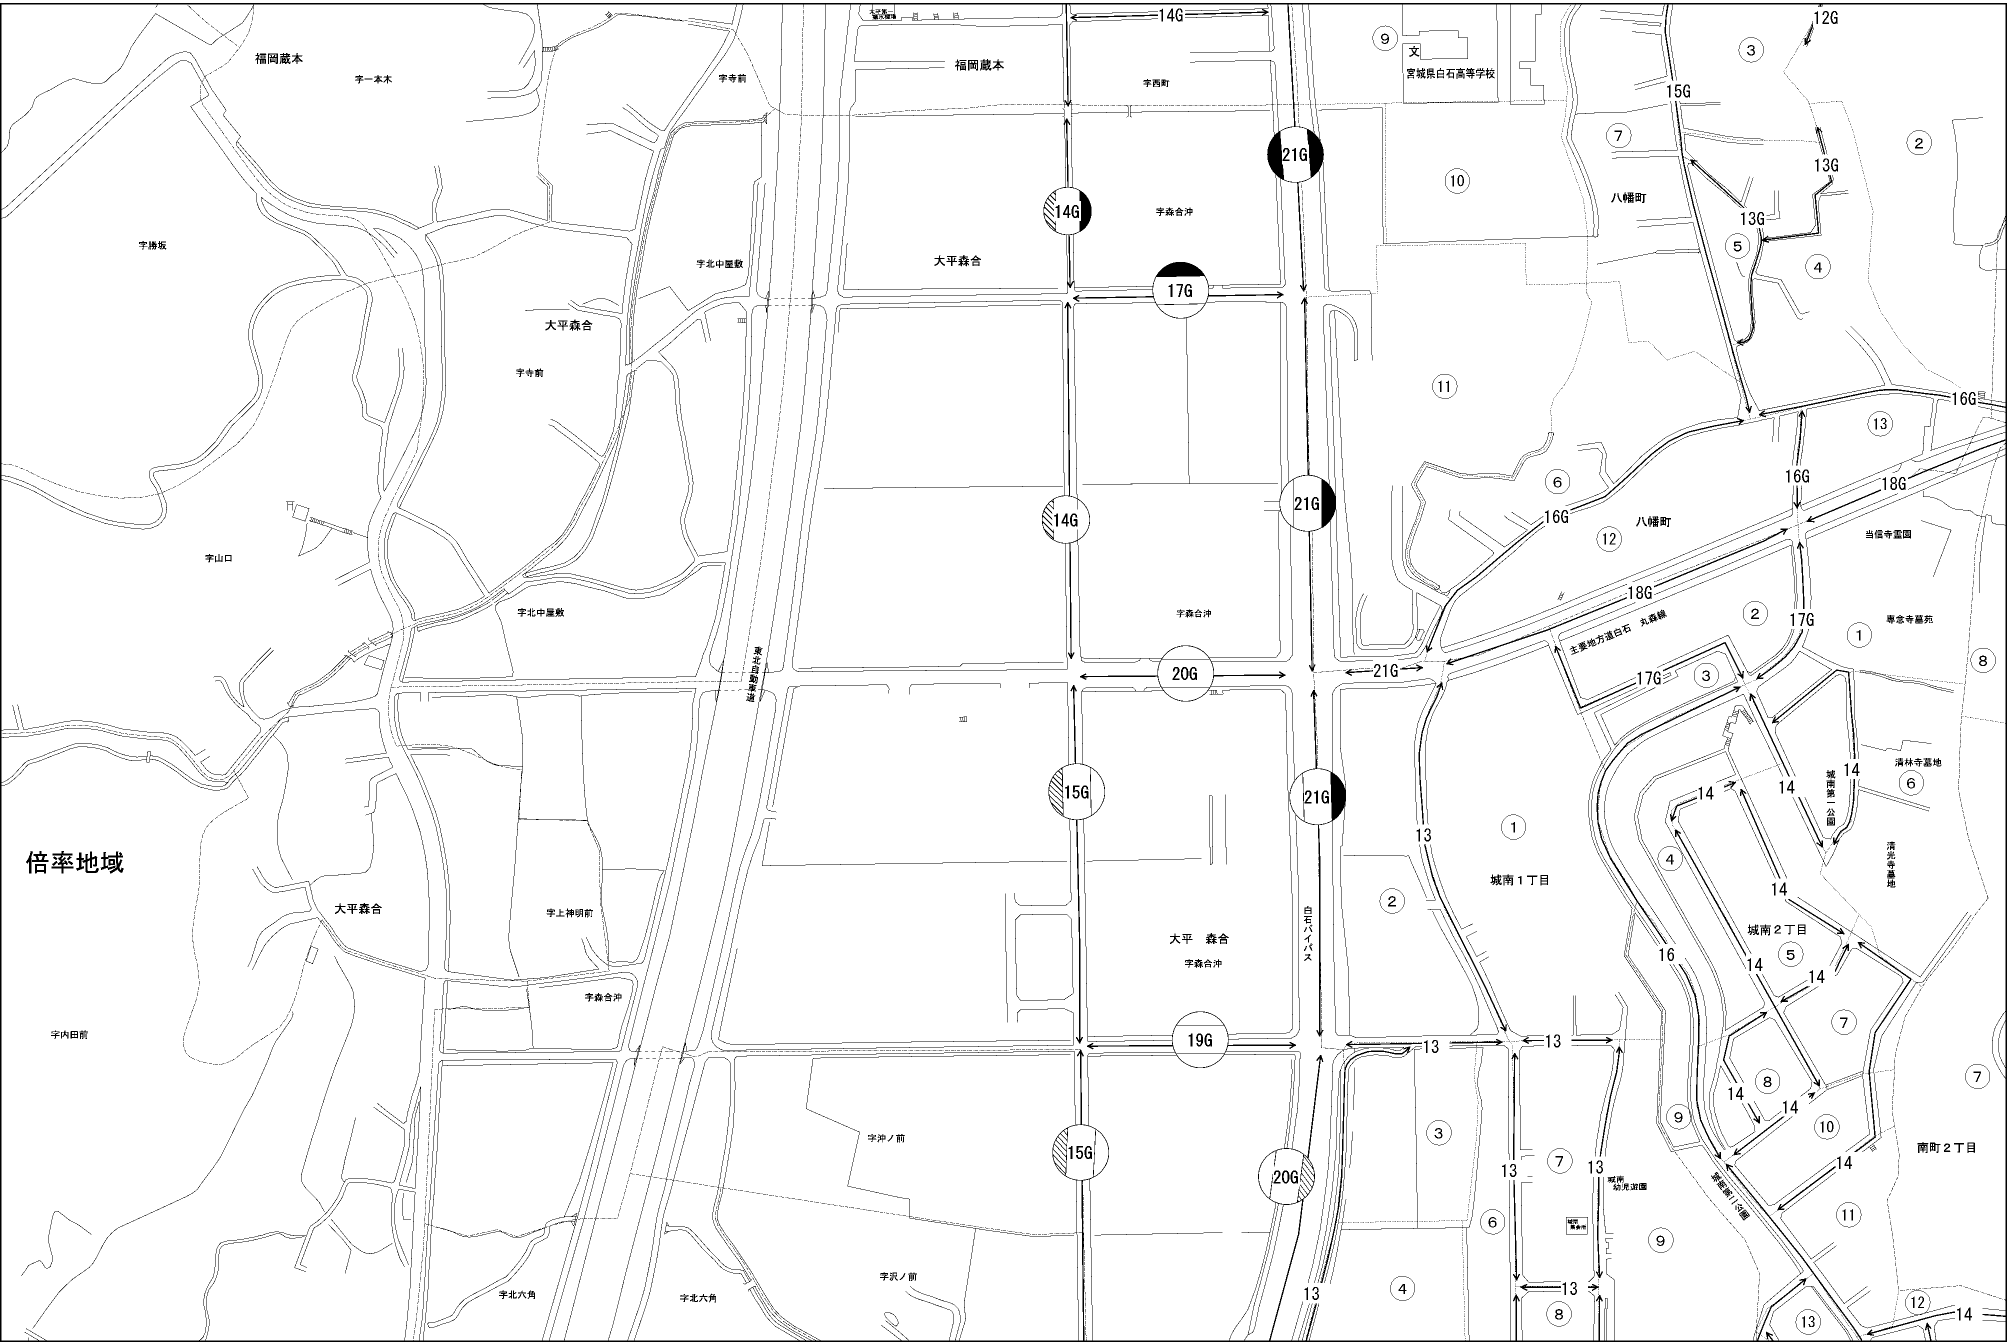

ビル街地区 高度商業地区 繁華街地区 普通商業・併用住宅地区 中小工場地区 大工場地区 普通住宅地区

記号	借地権割合	記号	借地権割合
A	90%	E	50%
B	80%	F	40%
C	70%	G	30%
D	60%		

白石市  
(大河原署)

倍率地域