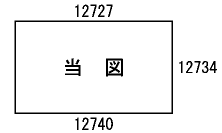

ビル街地区 高度商業地区 繁華街地区 普通商業・併用住宅地区 中小工場地区 大工場地区 普通住宅地区

記号	借地権割合	記号	借地権割合
A	90%	E	50%
B	80%	F	40%
C	70%	G	30%
D	60%		

白井市  
(成田署)

ボーイスカウト野営場  
鎌ヶ谷第2団