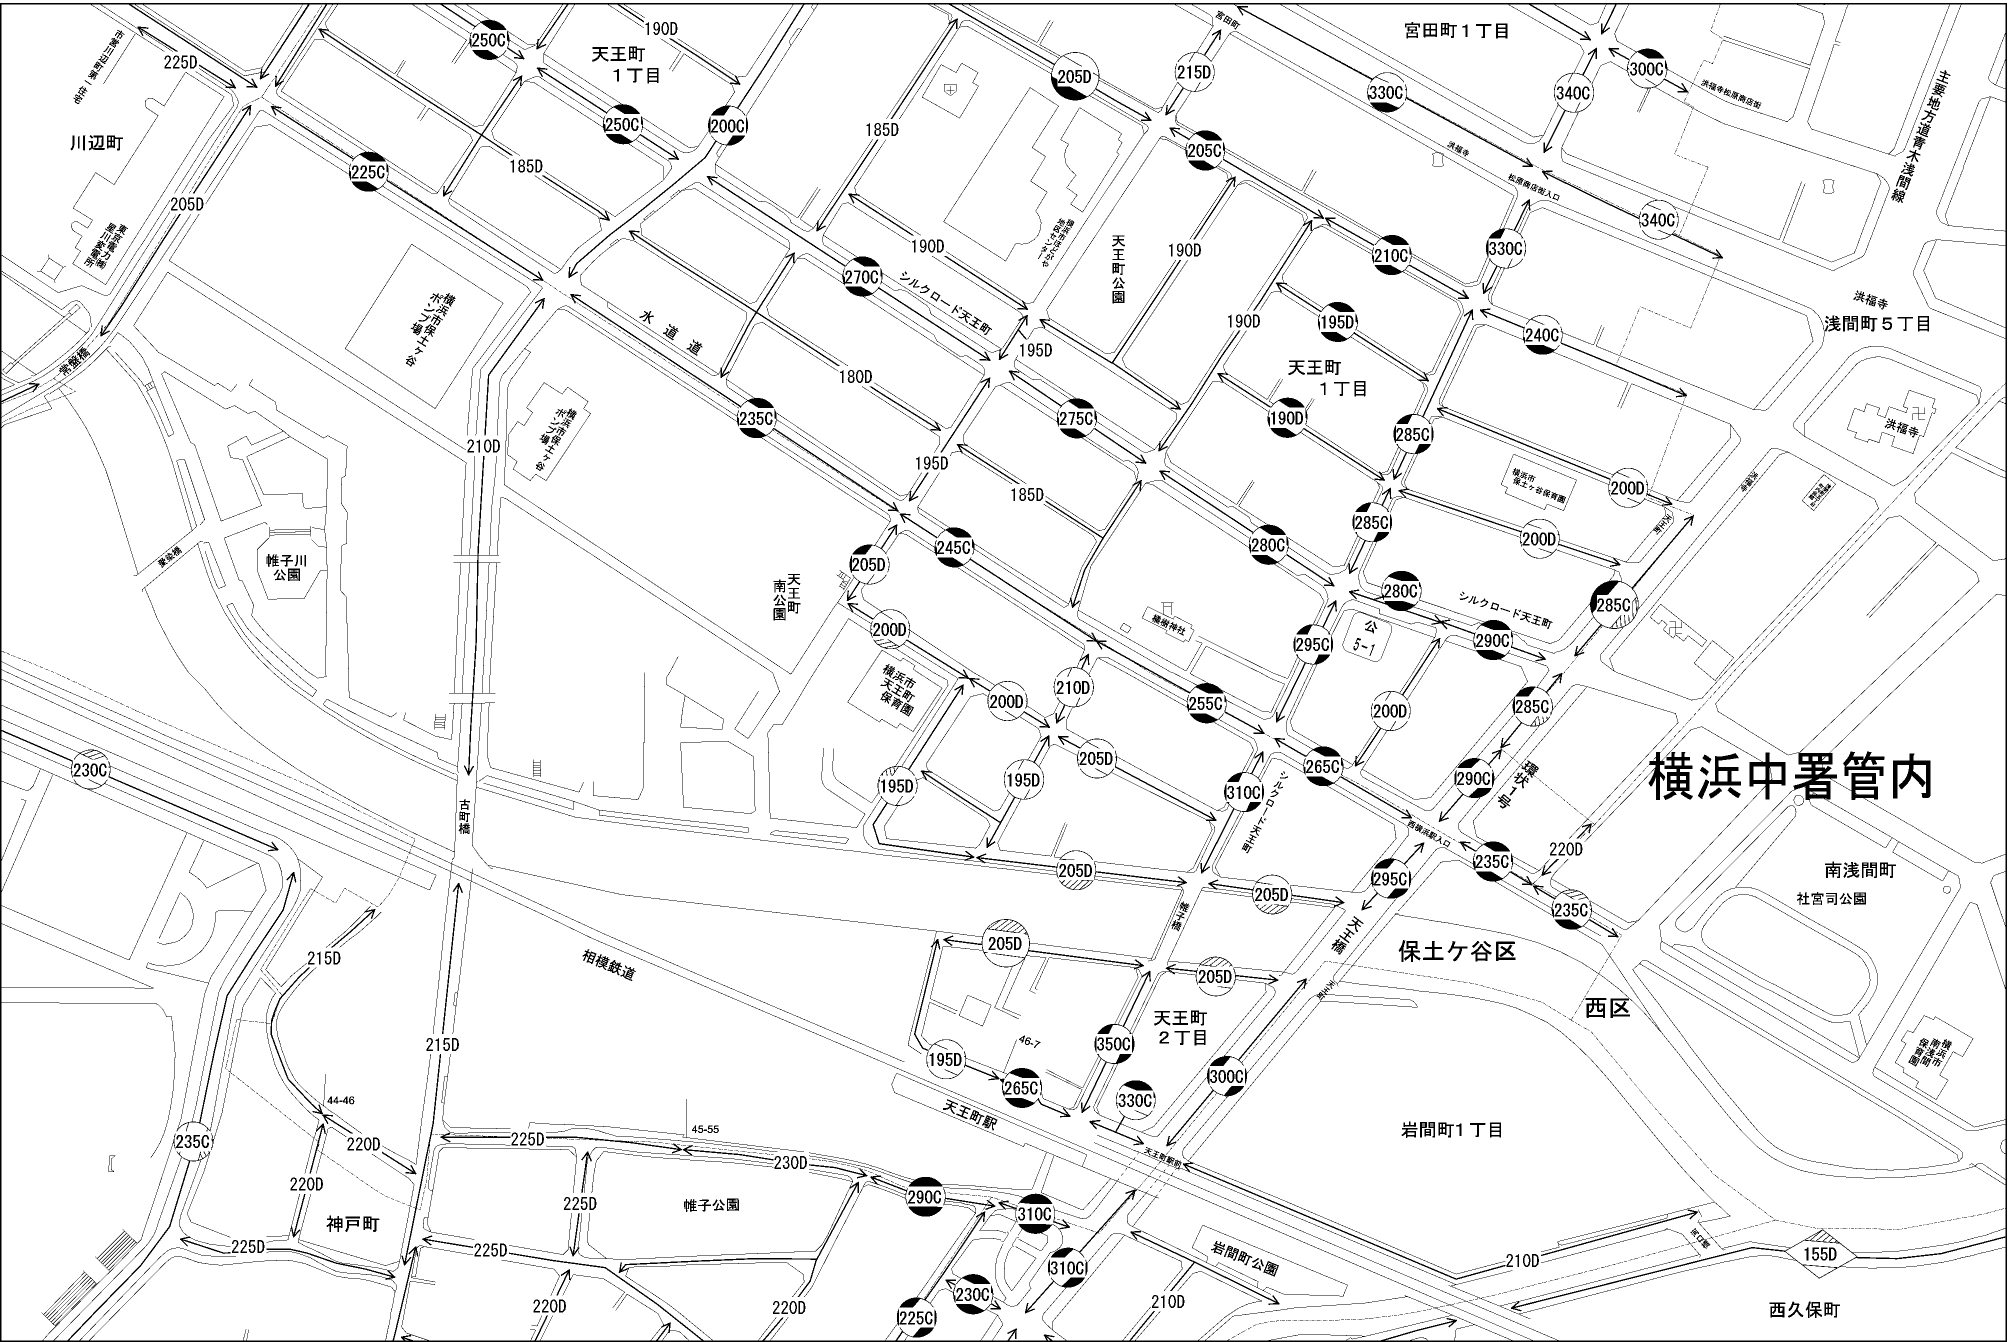

ビル街地区 高度商業地区 繁華街地区 普通商業・併用住宅地区 中小工場地区 大工場地区 普通住宅地区

記号	借地権割合	記号	借地権割合
A	90%	E	50%
B	80%	F	40%
C	70%	G	30%
D	60%		

横浜中署管内

保土ヶ谷区
西区
岩間町 1丁目

西久保町