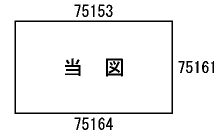

ビル街地区 高度商業地区 繁華街地区 普通商業・併用住宅地区 中小工場地区 大工場地区 普通住宅地区

記号	借地権割合	記号	借地権割合
A	90%	E	50%
B	80%	F	40%
C	70%	G	30%
D	60%		

葉山町
逗子市
(鎌倉署)