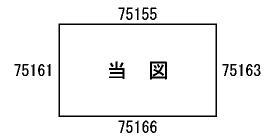

ビル街地区 高度商業地区 繁華街地区 普通商業・併用住宅地区 中小工場地区 大工場地区 普通住宅地区

無印は全地域

記号	借地権割合
A	90%
B	80%
C	70%
D	60%

記号	借地権割合
E	50%
F	40%
G	30%

葉山町
(鎌倉署)

逗子市

葉山町

倍率地域