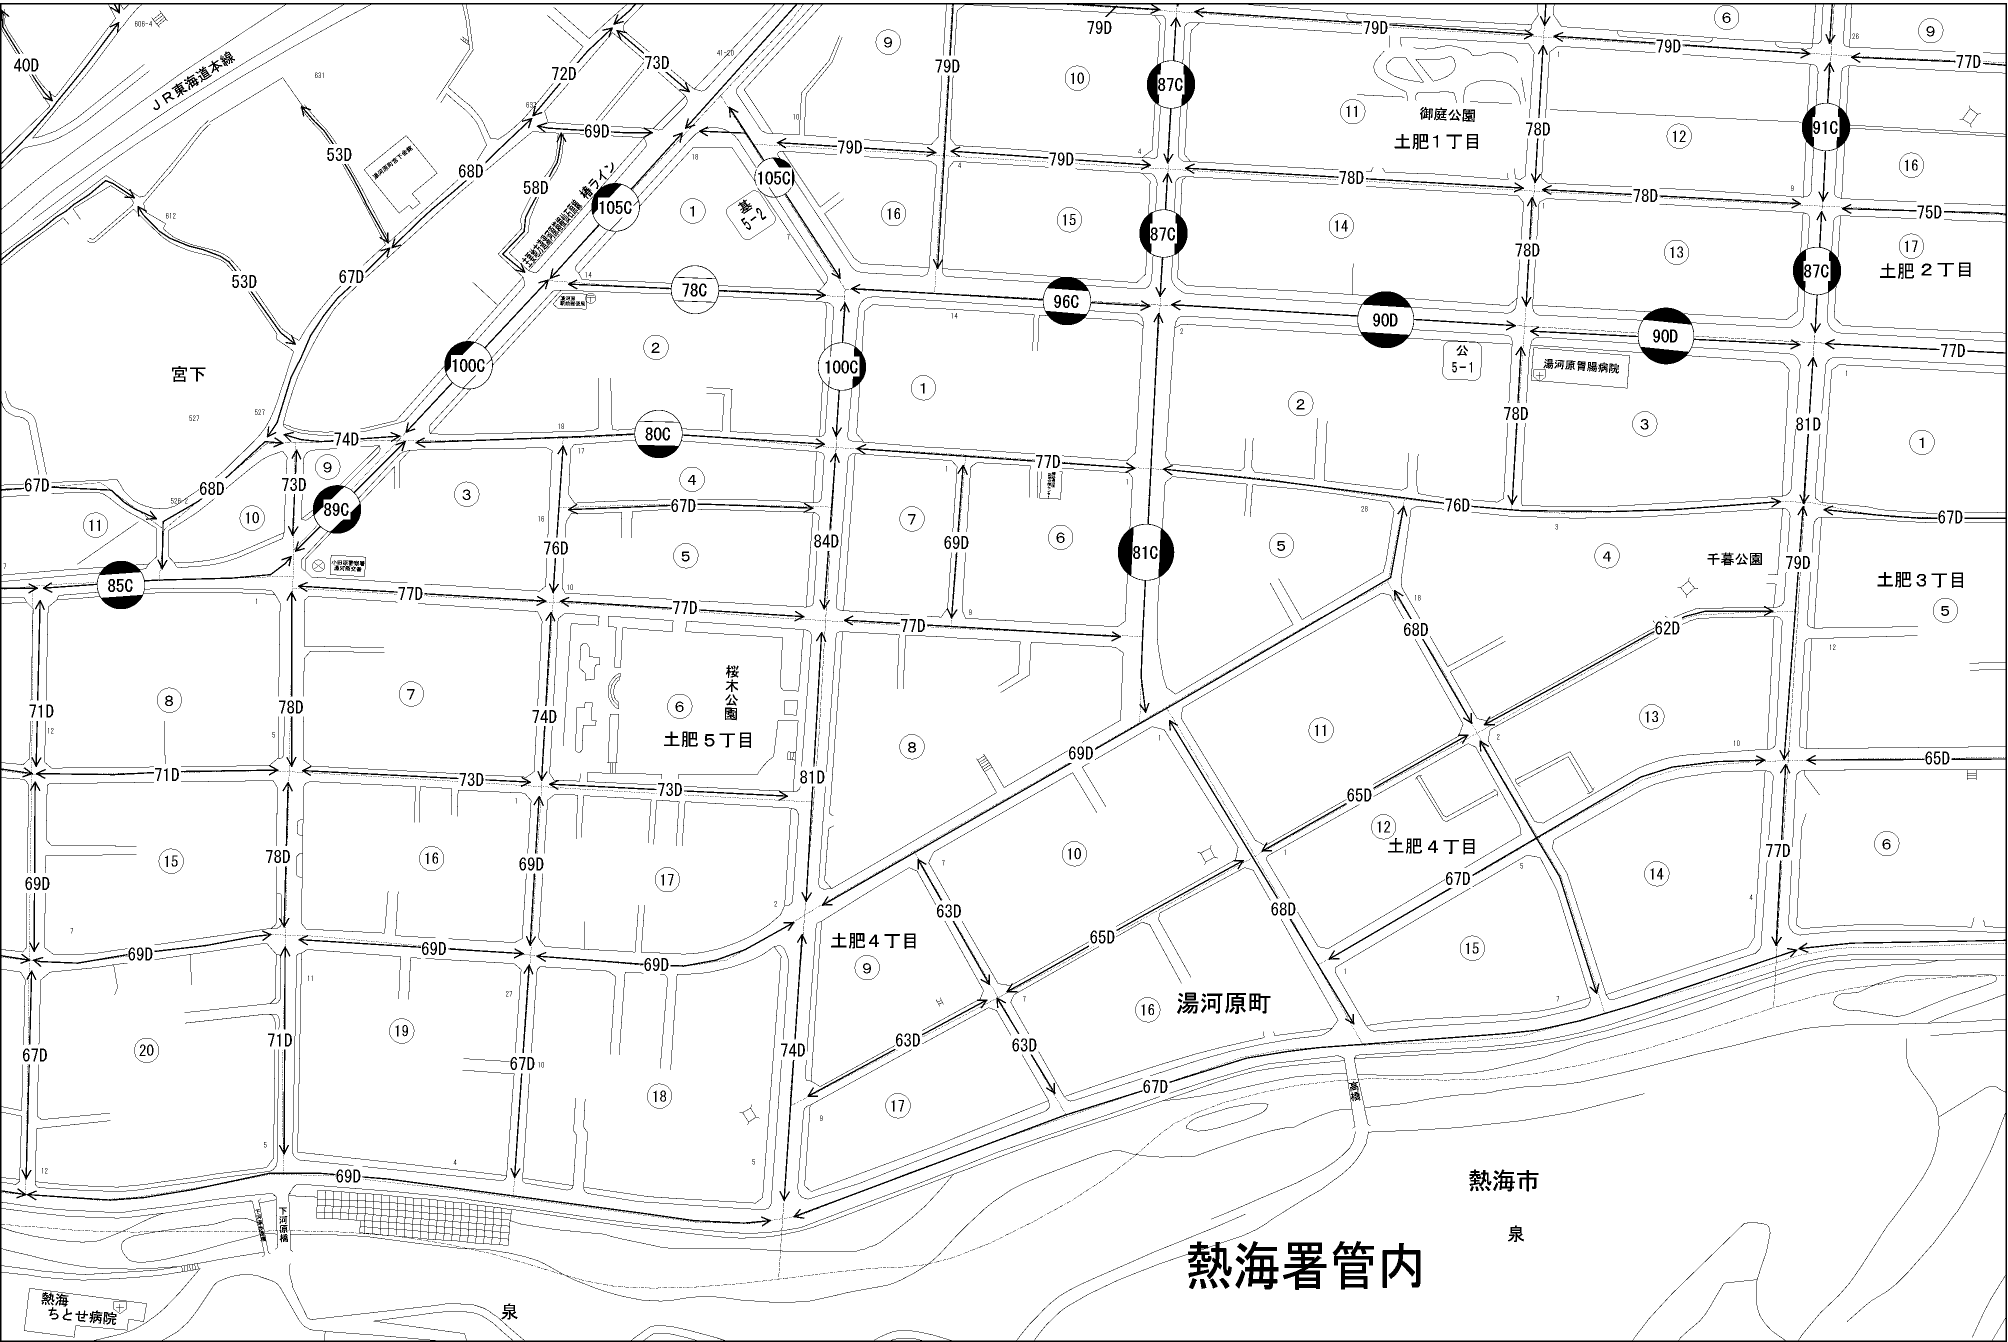

ビル街地区 高度商業地区 繁華街地区 普通商業・併用住宅地区 中小工場地区 大工場地区 普通住宅地区

記号	借地権割合	記号	借地権割合
A	90%	E	50%
B	80%	F	40%
C	70%	G	30%
D	60%		

熱海署管内

熱海市
泉