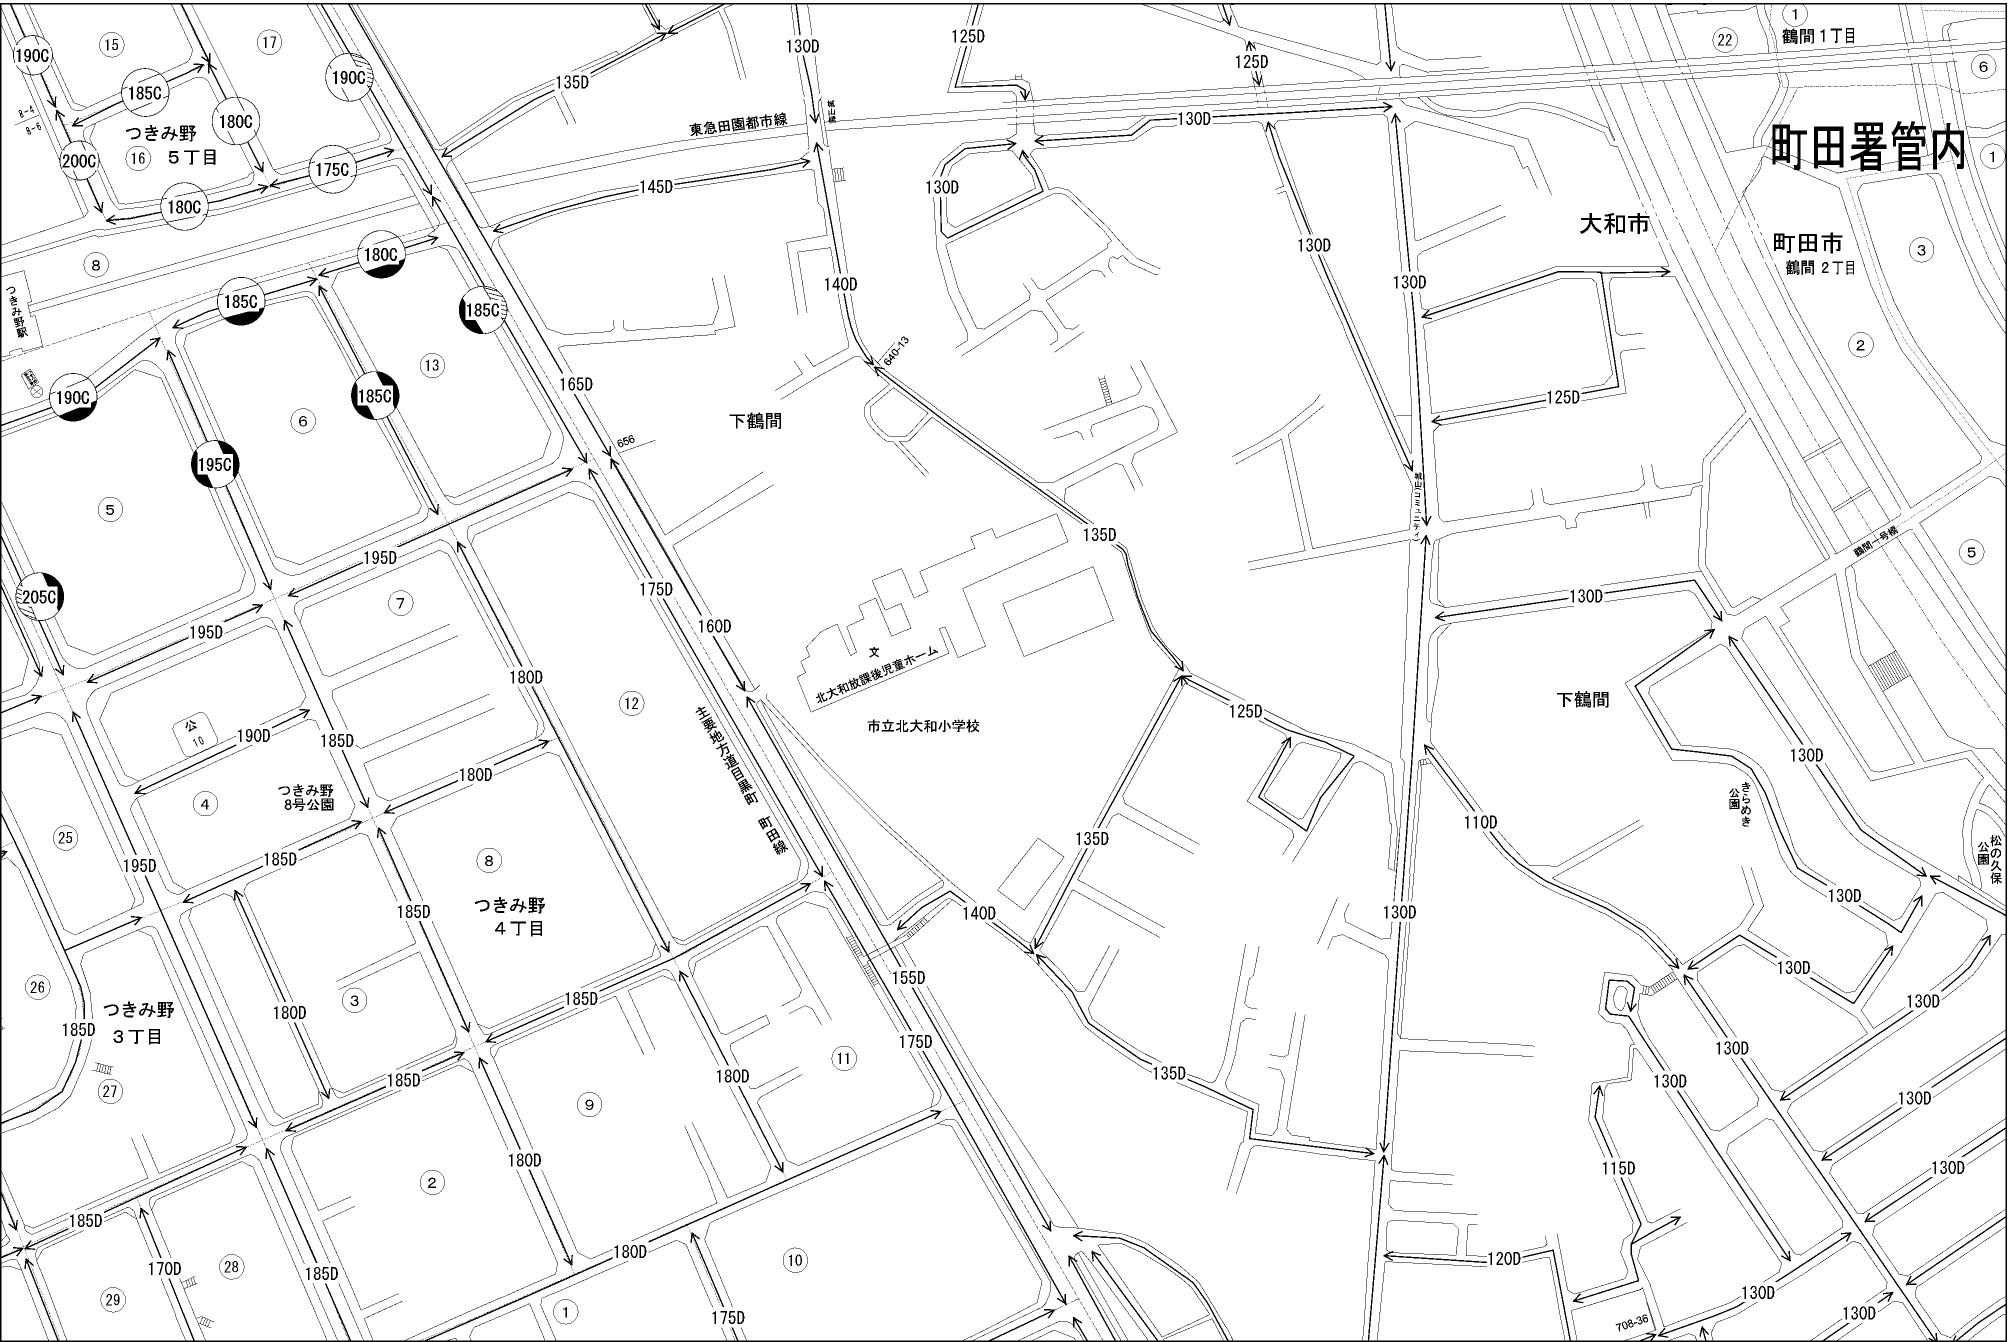

ビル街地区 高度商業地区 繁華街地区 普通商業・併用住宅地区 中小工場地区 大工場地区 普通住宅地区

記号	借地権割合	記号	借地権割合
A	90%	E	50%
B	80%	F	40%
C	70%	G	30%
D	60%		

町田署管内

町田市 鶴間 2丁目

大和市

下鶴間

市立北大和小学校

北大和放課後児童ホーム

つきみ野 8号公園

つきみ野 4丁目

つきみ野 3丁目

公園 きたらみせ

公園 松の久保