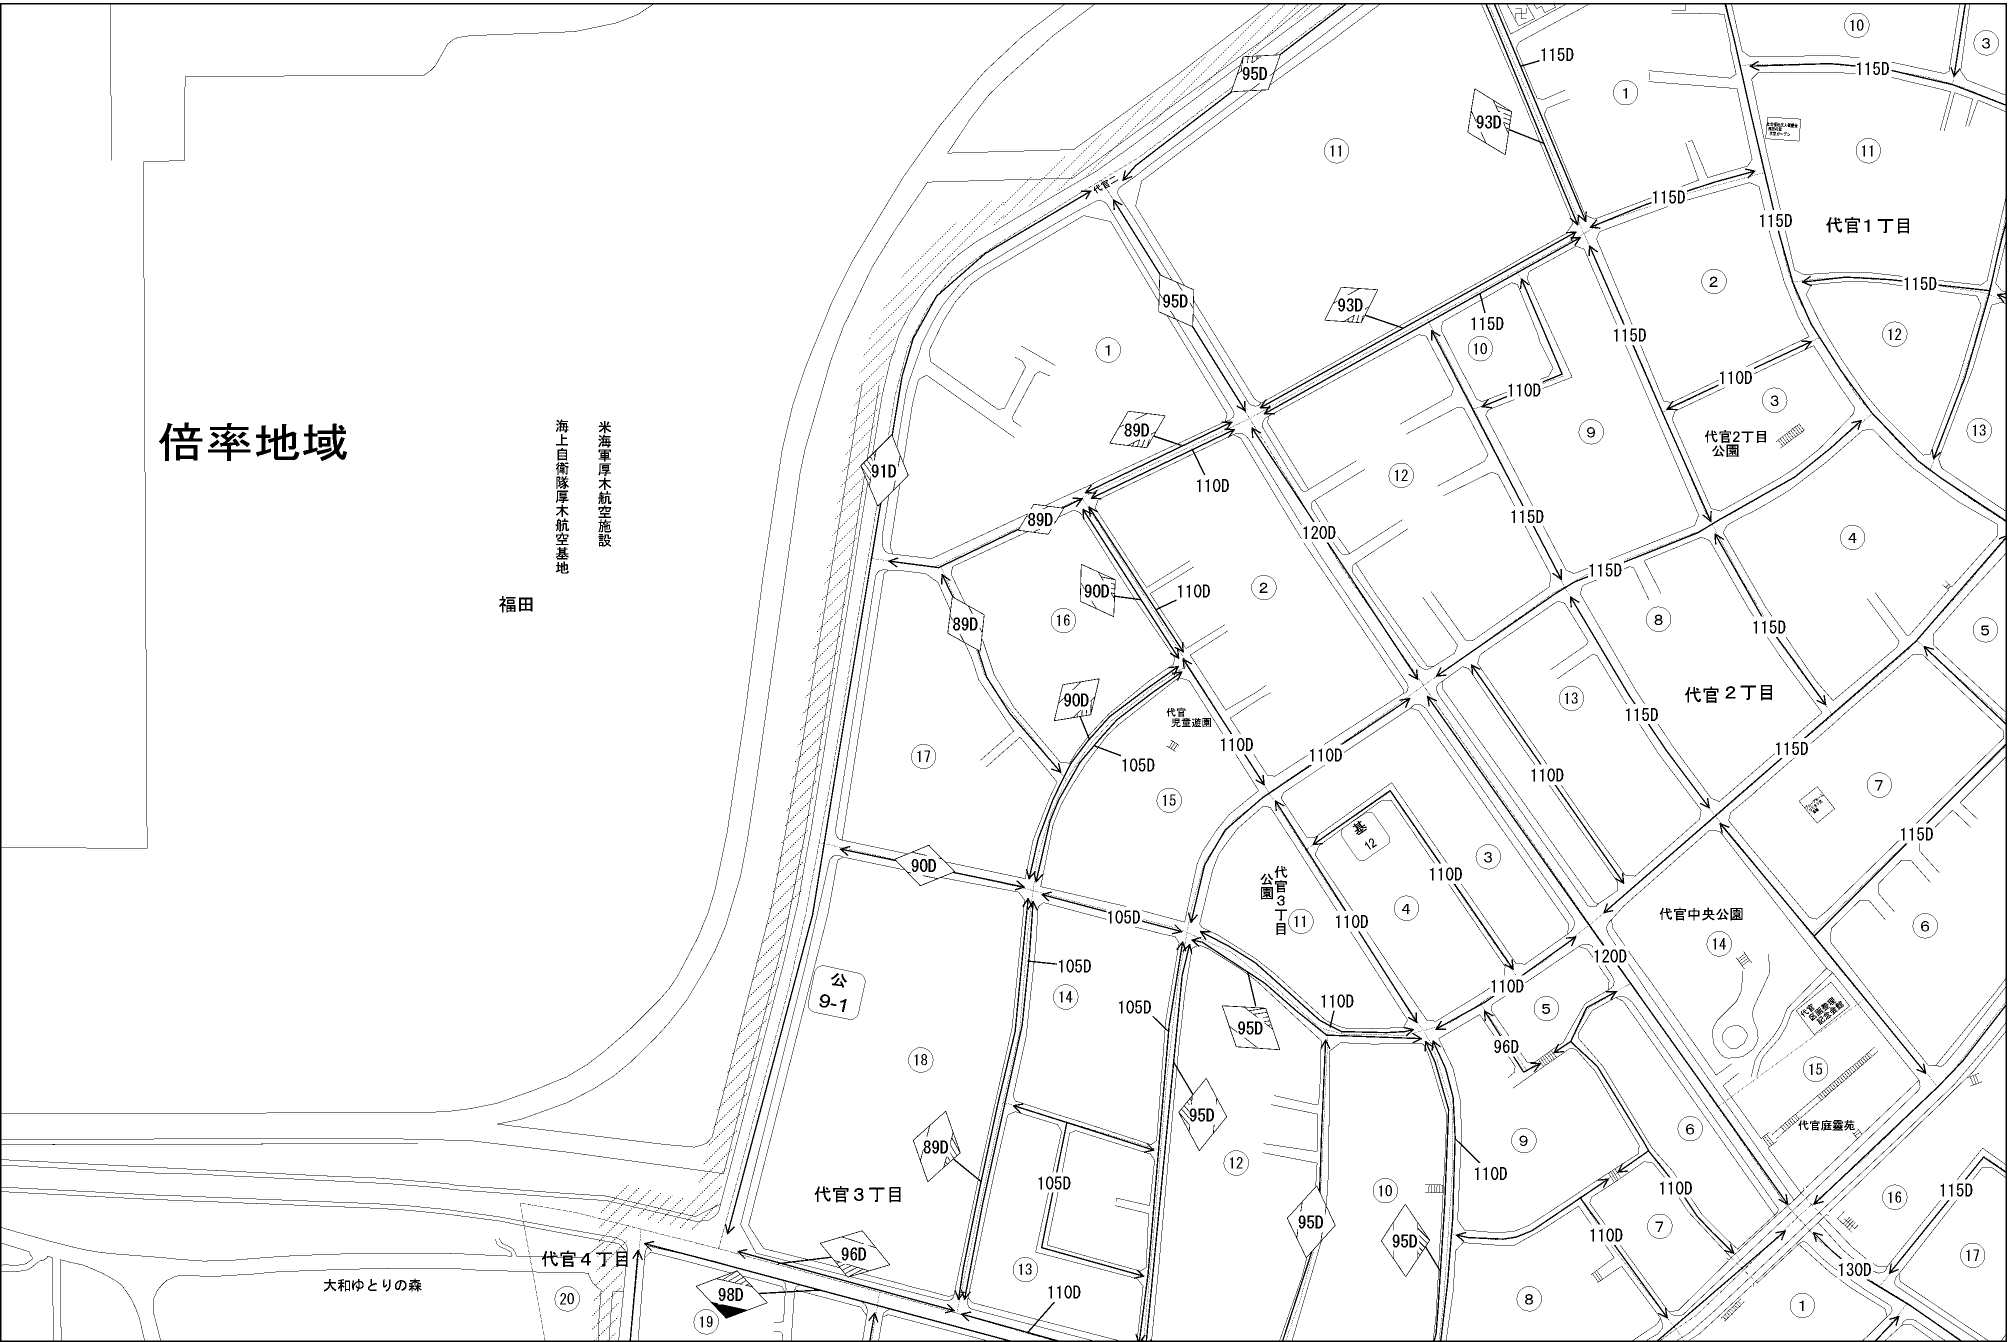

ビル街地区 高度商業地区 繁華街地区 普通商業・併用住宅地区 中小工場地区 大工場地区 普通住宅地区

記号	借地権割合	記号	借地権割合
A	90%	E	50%
B	80%	F	40%
C	70%	G	30%
D	60%		

倍率地域

米海軍厚木航空施設  
海上自衛隊厚木航空基地  
福田

大和ゆとりの森