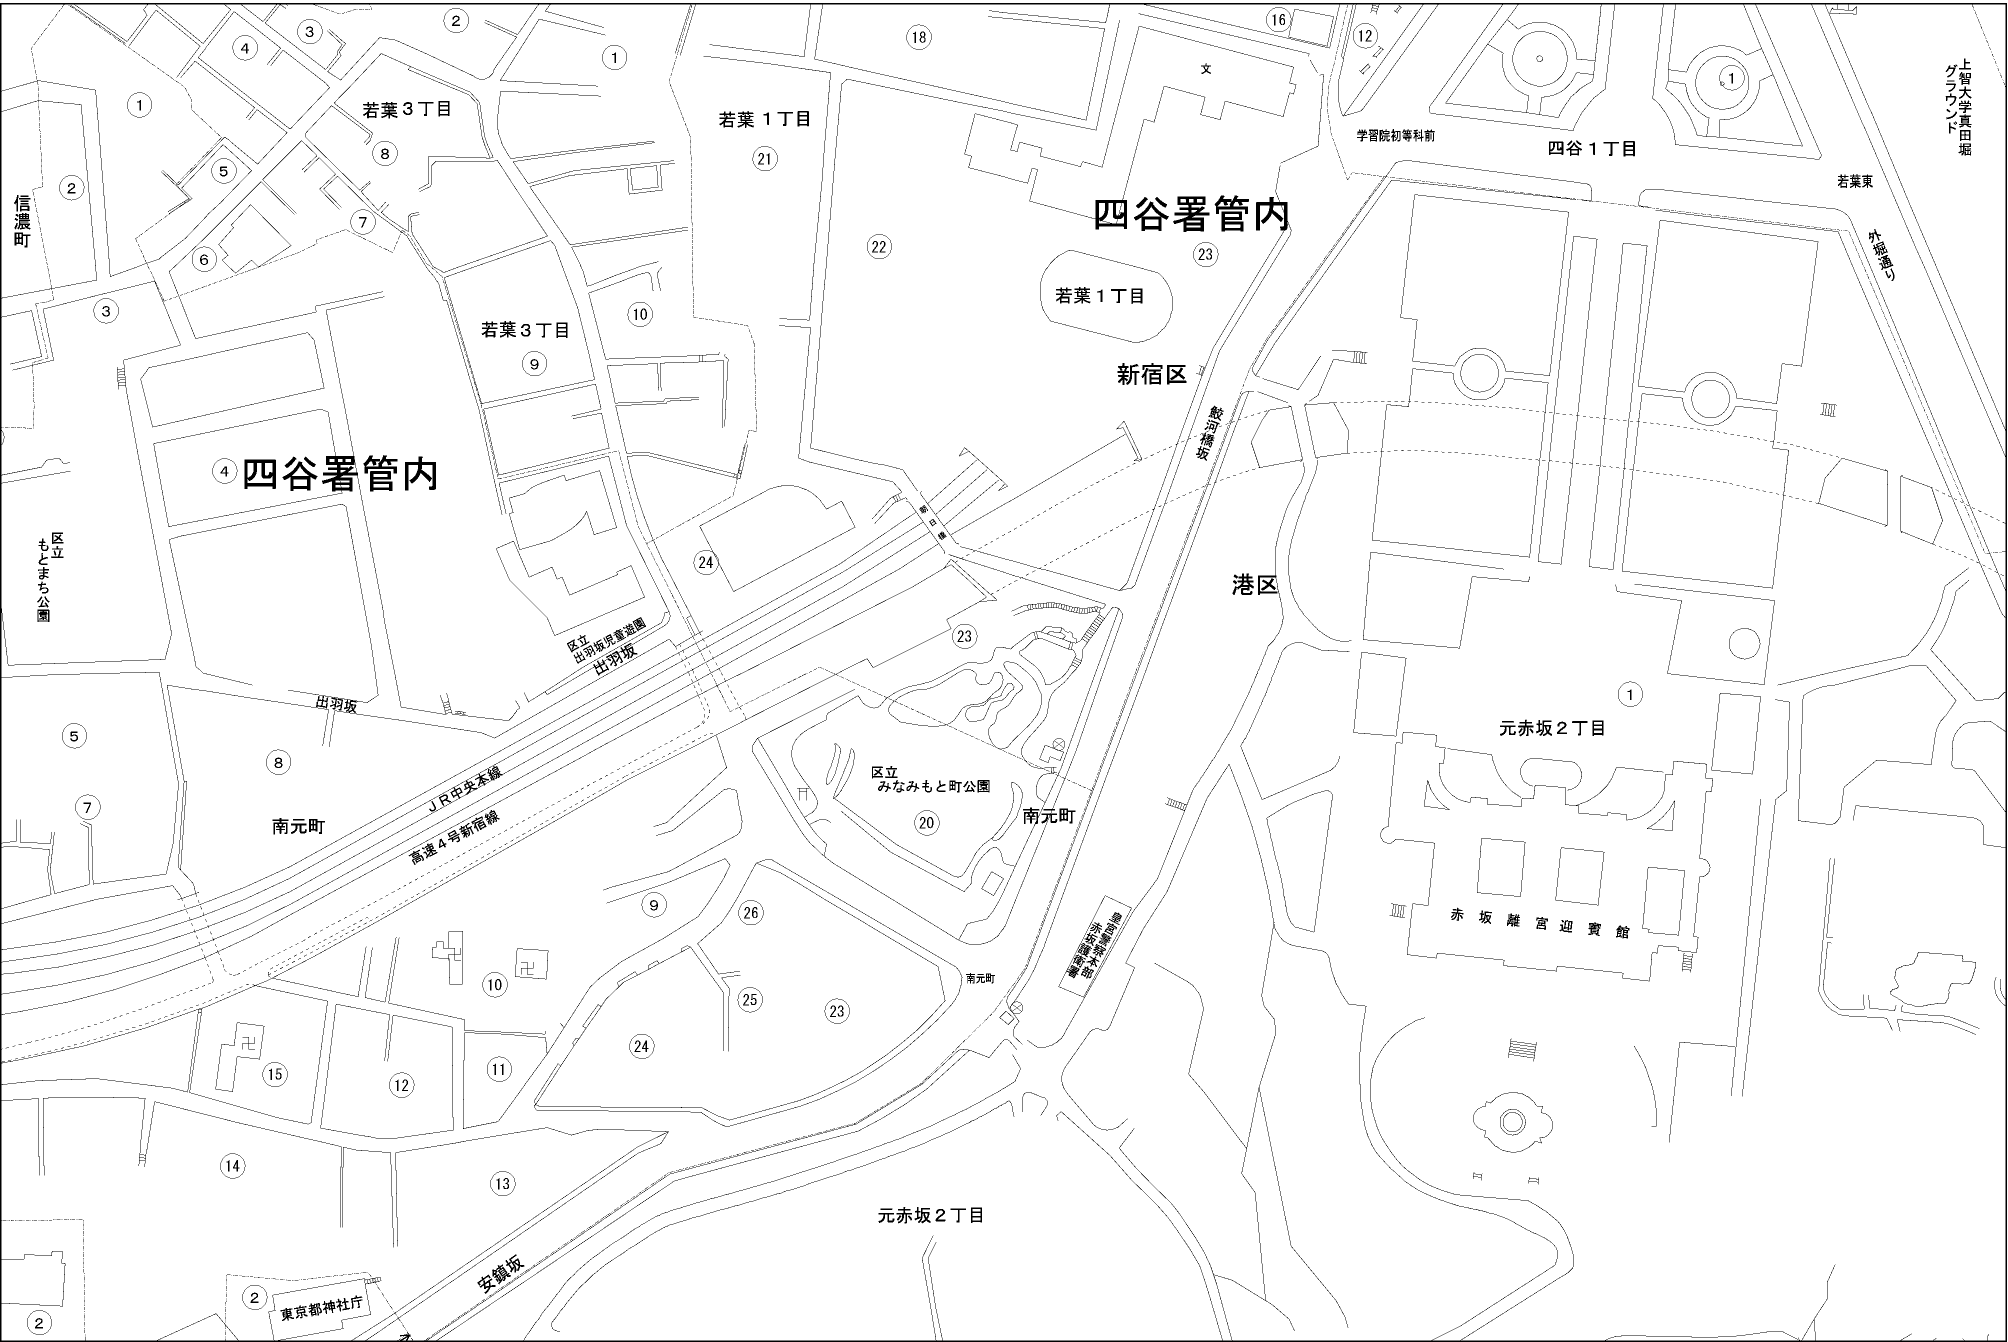

ビル街地区 高度商業地区 繁華街地区 普通商業・併用住宅地区 中小工場地区 大工場地区 普通住宅地区

記号	借地権割合	記号	借地権割合
A	90%	E	50%
B	80%	F	40%
C	70%	G	30%
D	60%		

港区
(麻布署)

上智大学真田堀
グラウンド

外堀通り

学習院初等科前

文

若葉東

四谷署管内

若葉1丁目

新宿区

港区

元赤坂2丁目

赤坂離宮迎賓館

南元町

元赤坂2丁目

南元町

四谷署管内

若葉3丁目

若葉1丁目

若葉3丁目

出羽坂

JR中央本線
高速4号新宿線

安曇坂